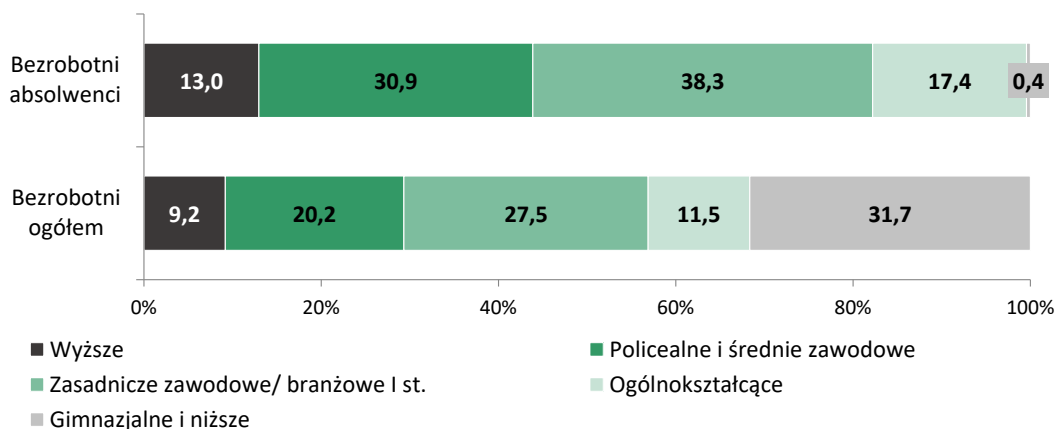

Wykres 3. Struktura (w %) bezrobotnych ogółem i absolwentów w województwie kujawsko-pomorskim w końcu grudnia 2022 roku według wykształcenia