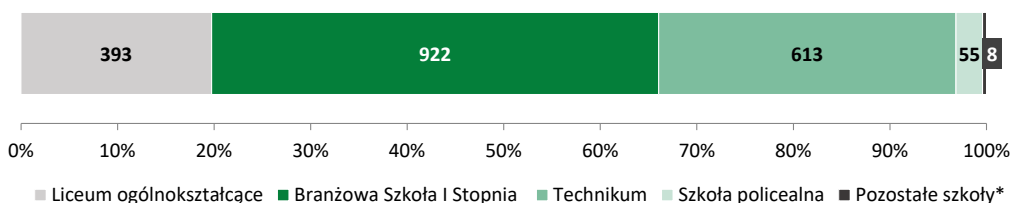

1.2.1. Poziom bezrobocie a typ ukończonej szkoły

Ponad 96% bezrobotnych absolwentów szkół ponadpodstawowych ukończyło szkoły z terenu województwa kujawsko-pomorskiego – 1991 osób. W ciągu roku struktura bezrobotnych absolwentów według typów szkół uległa znacznym zmianom. W grupie tej, inaczej niż w latach wcześniejszych, najliczniejszą grupą były osoby kończące branżowe szkoły I stopnia – 46,3% (rok wcześniej – 24,4%). Absolwenci techników stanowili 30,8% (rok wcześniej – 43,9%), a liceów ogólnokształcących – 19,7% (w 2021 roku – 27,5%).

Wykres 5. Struktura bezrobotnych absolwentów szkół ponadpodstawowych z terenu województwa kujawsko-pomorskiego. Stan w dniu 31.12.2022 roku

* Do pozostałych szkół należą: ogólnokształcące szkoły artystyczne oraz branżowe szkoły II stopnia.

Źródło: Opracowanie WUP w Toruniu na podstawie danych PUP z SI Syriusz.

W odniesieniu do grudnia 2021 roku liczba bezrobotnych absolwentów ze szkół ponadpodstawowych z terenu województwa zwiększyła się o 655 osób (49,0%, przy ogólnym spadku liczby bezrobotnych o 8,7%). Wzrost liczby bezrobotnych absolwentów dotyczył przede wszystkim branżowych szkół I stopnia. W ciągu roku liczba bezrobotnych z takim wykształceniem wzrosła prawie 3-krotnie (z 326 osób w końcu 2021 roku do 922 osób w końcu 2022 roku), a udział tej grupy wśród bezrobotnych absolwentów szkół ponadpodstawowych wzrósł o 21,9 p.p. Miało to bezpośredni związek z tym, że w 2022 roku branżowe szkoły I stopnia ukończyła młodzież z tzw. podwójnego rocznika.