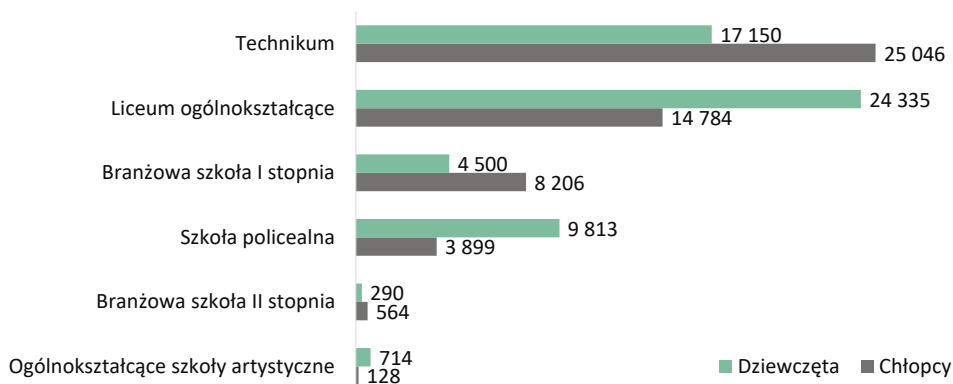

W strukturze uczniów według płci można zauważyć, że chociaż wśród uczniów ogółem obie płcie były reprezentowane w podobnym stopniu (chłopcy – 48,1%, dziewczęta – 51,9%) to sytuacja była zróżnicowana w poszczególnych typach szkół. Chłopcy przeważali w branżowych szkołach I stopnia (64,6%) i technikach (59,4%). Dziewczęta dominowały w kształceniu ogólnym (62,2%), policealnym (71,6%) i artystycznym (84,8%).

Wykres 14. Struktura uczniów szkół ponadpodstawowych w województwie kujawsko-pomorskim w roku szkolnym 2022/23 według płci

Źródło: Jak wyżej.

3.3. Kierunki kształcenia w szkołach ponadpodstawowych w województwie kujawsko-pomorskim w roku szkolnym 2022/23¹⁶

W roku szkolnym 2022/23 w województwie kujawsko-pomorskim **kształcenie odbywało się na 138 kierunkach** (rok wcześniej 143). **Najszerzą ofertę edukacyjną miały technika**, w których nauka możliwa była na 63 kierunkach. W analizowanym okresie 83,1% uczniów techników stanowili absolwenci szkół podstawowych, którzy kształcili się w cyklu pięcioletnim.

¹⁶ W danych według zawodów, każda osoba wykazywana była tyle razy ile kierunków kształcenia kontynuowała, co oznacza, że liczba uczniów według zawodów (70 312 osób) była większa od ogólnej liczby uczniów (70 310 osób).