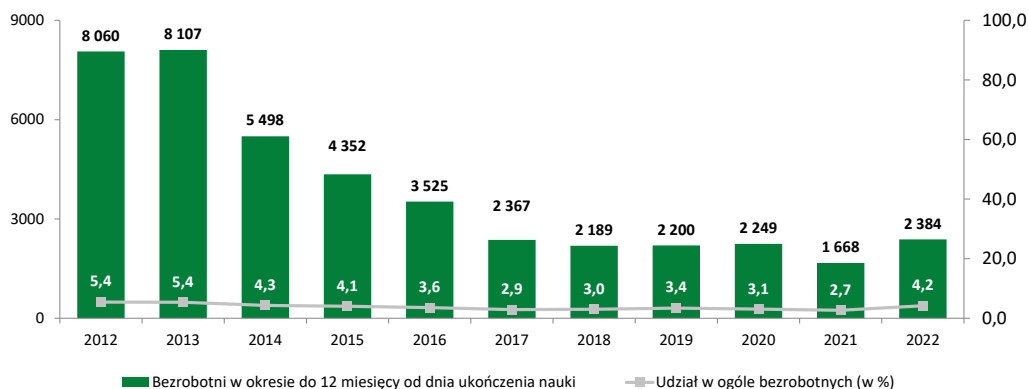

z końcem 2021 roku liczba bezrobotnych absolwentów zwiększyła się o 716 osób (42,9%, przy ogólnym spadku liczby bezrobotnych o 8,7%).

Wykres 2. Liczba i udział (w %) bezrobotnych absolwentów w województwie kujawsko-pomorskim. Stan w końcu okresu

Źródło: Opracowanie WUP w Toruniu na podstawie Sprawozdania MRiPS-01 o rynku pracy.

W poszczególnych powiatach województwa udział bezrobotnych w okresie do 12 miesięcy od dnia ukończenia nauki w ogóle zarejestrowanych wyniósł od 2,3% we Włocławku do 8,0% w powiecie brodnickim.

Bezrobotni absolwenci z 2022 roku to przede wszystkim osoby z wykształceniem branżowym I stopnia (38,3%). Wzrost zarejestrowanych w tej grupie jest konsekwencją wprowadzonej reformy oświaty, zgodnie z którą w 2022 roku szkoły branżowe I stopnia ukończyły dwa roczniki (ostatni rocznik gimnazjum i pierwszy rocznik 8-letniej szkoły podstawowej).

Bezrobotni w okresie do 12 miesięcy od dnia ukończenia nauki charakteryzują się zdecydowanie wyższym poziomem wykształcenia niż ogół zarejestrowanych w województwie, wśród których największy udział stanowią bezrobotni z wykształceniem gimnazjalnym lub niższym.