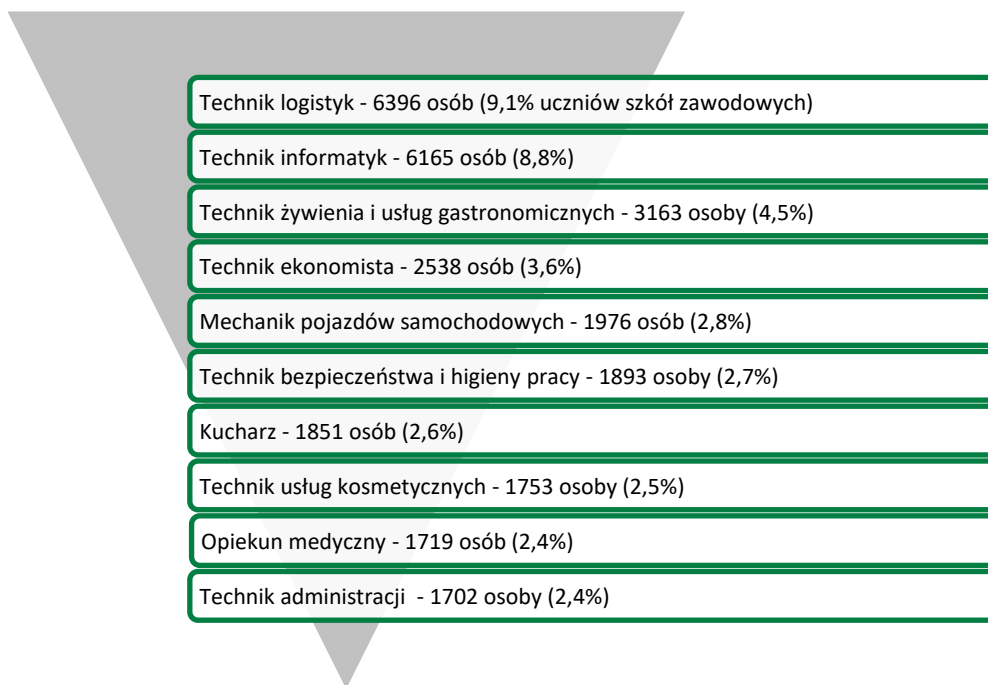

Niezależnie od typu szkoły w 10 najpopularniejszych kierunkach kształcenia w roku szkolnym 2022/23 uczyło się 41,5% osób.

Grafika 5. Najpopularniejsze kierunki kształcenia w szkołach ponadpodstawowych w roku szkolnym 2022/23

Źródło: Jak wyżej.

We wszystkich powiatach województwa prowadzona była nauka w takich zawodach jak: elektryk, fryzjer, kucharz, mechanik pojazdów samochodowych, sprzedawca i technik informatyk. Oferta edukacyjna w prawie połowie kierunków (67 zawodach) dostępna była w co najwyżej 4 powiatach województwa.¹⁷

Najróżnorodniejsza oferta edukacyjna była w Bydgoszczy, gdzie dostępnych było 109 kierunków kształcenia, z których 17 występowało jedynie w Bydgoszczy. Najliczniejszym z takich kierunków był technik transportu kolejowego, w którym kształciły się 244 osoby. Najmniej kierunków

¹⁷ Szczegółowe informacje nt. kierunków kształcenia dostępnych w poszczególnych powiatach zawiera Tabela 14 w aneksie statystycznym.