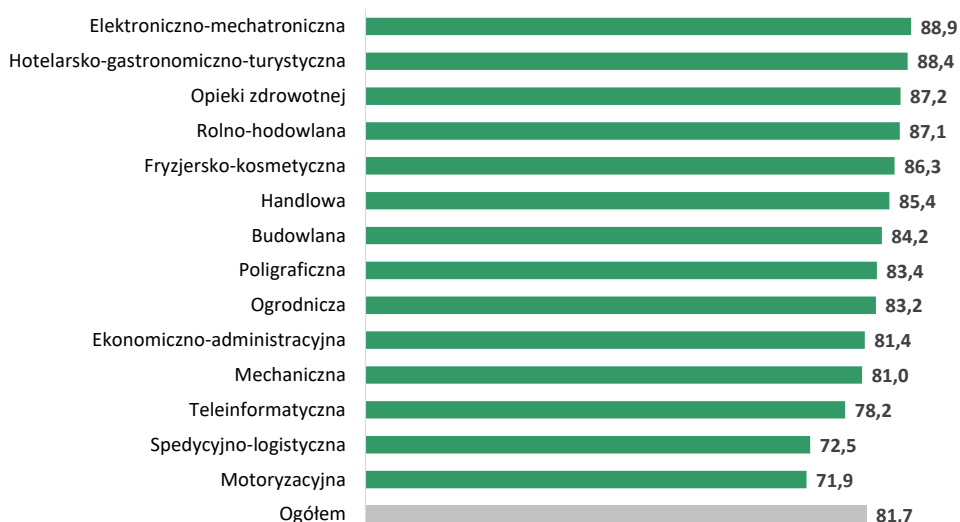

Wykres 17. Zdawalność egzaminów potwierdzających kwalifikacje w zawodzie w województwie kujawsko-pomorskim w 2022 roku w najliczniejszych obszarach kształcenia (w %)

Źródło: Jak wyżej.

Poziom zdawalności egzaminów potwierdzających kwalifikacje w zawodzie był **zróżnicowany pomiędzy** poszczególnymi **kwalifikacjami**. Najczęściej zdawaną kwalifikacją było *administrowanie i eksploatacja systemów komputerowych, urządzeń peryferyjnych i lokalnych sieci komputerowych*. Jest to 1 z 2 kwalifikacji wyodrębnionych w zawodzie technik informatyk. Do egzaminu w ramach tej kwalifikacji przystąpiło 2115 zdających z terenu województwa, z których egzamin zdały 1664 osoby (78,7%).

W 13 kwalifikacjach zdawalność egzaminów wyniosła 100%. Wśród tych kwalifikacji najwięcej osób przystąpiło i zdało egzamin w ramach kwalifikacji *eksploatacja maszyn i urządzeń do robót ziemnych i drogowych* – 36 osób. Jest to kwalifikacja wyodrębniona w zawodzie technik budowy dróg. Niską zdawalnością egzaminów zawodowych (poniżej 50%) charakteryzowało się 12 kwalifikacji. Najpopularniejszą z tych kwalifikacji była *eksploatacja środków transportu drogowego* – kwalifikacja wyodrębniona w zawodzie kierowca