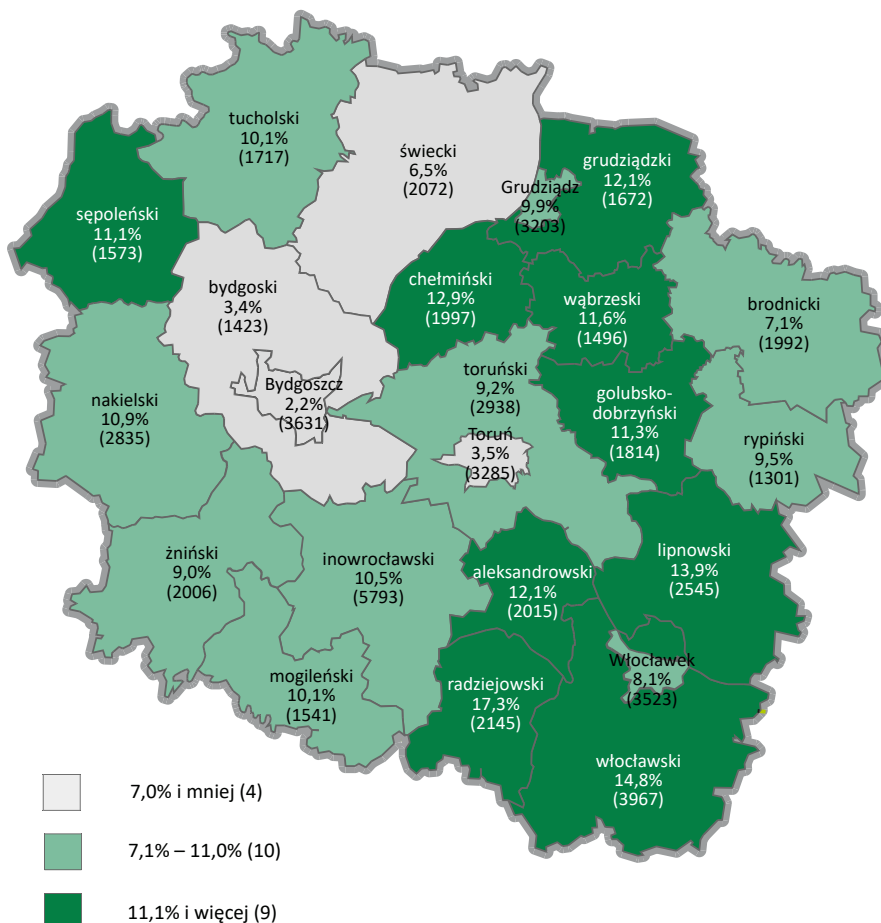

zmniejszyła się o 0,7 p.p. i w końcu grudnia 2022 roku wyniosła **7,4%** (w kraju – 5,2%, spadek o 0,7 p. p.).

Poziom bezrobocie w poszczególnych powiatach województwa jest zróżnicowany. Najwyższą stopę bezrobocia rejestrowanego odnotowano dla powiatów położonych w południowo-wschodniej części województwa: lipnowskiego (13,9%), włocławskiego (14,8%) oraz radziejowskiego (17,3%). W regionie stopa bezrobocia niższa od średniej wojewódzkiej utrzymywała się w dwóch miastach na prawach powiatu – Bydgoszczy (2,2%) i Toruniu (3,5%) oraz w powiatach: bydgoskim (3,4%), świeckim (6,5%) i brodnickim (7,1%).

Grafika 1. Liczba bezrobotnych i stopa bezrobocia w powiatach województwa kujawsko-pomorskiego w końcu grudnia 2022 roku

Źródło: Opracowanie WUP w Toruniu na podstawie Sprawozdania MRiPS-01 o rynku oraz danych GUS na temat stopy bezrobocia.