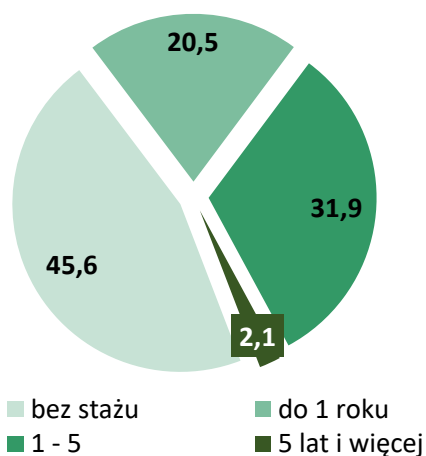

Wykres 4. Struktura (w %) bezrobotnych absolwentów w województwie kujawsko-pomorskim w końcu grudnia 2022 roku według wieku

według stażu pracy