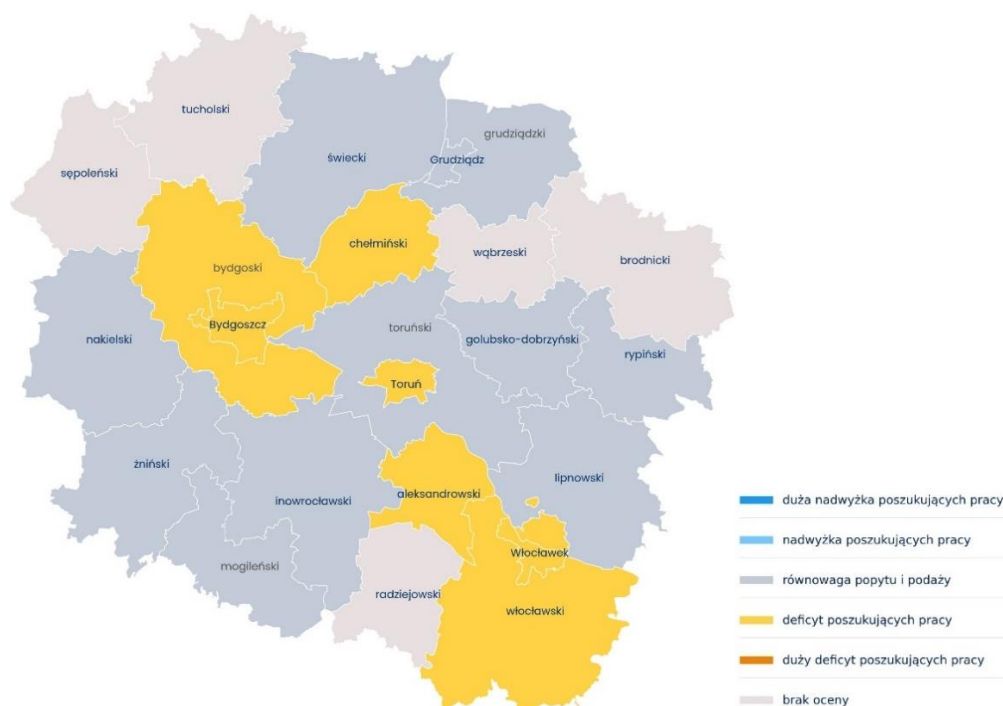

wskazana jako deficytowa na rynku pracy. Branża informatyczna to jeden z obszarów, w którym w najbliższych latach, w związku z postępowaniem technologicznym, można spodziewać się dalszego wzrostu zapotrzebowania na pracowników. Już aktualnie w części powiatów województwa (głównie dużych ośrodkach) dostrzegalny jest deficyt kadry. W branży bardzo ważna jest biegła znajomość języka angielskiego, a praca często może być zdalna. Oferty pracy często też dotyczą specjalistów z branży finansowej oraz sprzedaży odnawialnych źródeł energii.⁷

Znajomość języków obcych ma także duże znaczenie w branży hotelarskiej i turystycznej. Posługiwanie się językiem obcym jest niezbędne też wśród kelnerów, pracowników biurowych oraz logistyków i spedytorów.

Grafika 1. Relacja między dostępnymi pracownikami a zapotrzebowaniem na pracowników w województwie kujawsko-pomorskim w 2023 roku w grupie projektanci i administratorzy baz danych, programiści

Źródło: Mapa pobrana ze strony Barometru zawodów (<http://barometrzwodow.pl>)

⁷ Oferty pracy publikowane na portalu Zielona Linia w województwie kujawsko pomorskim w II półroczu 2021 roku i I półroczu 2022 roku, WUP w Toruniu, 2022 rok.