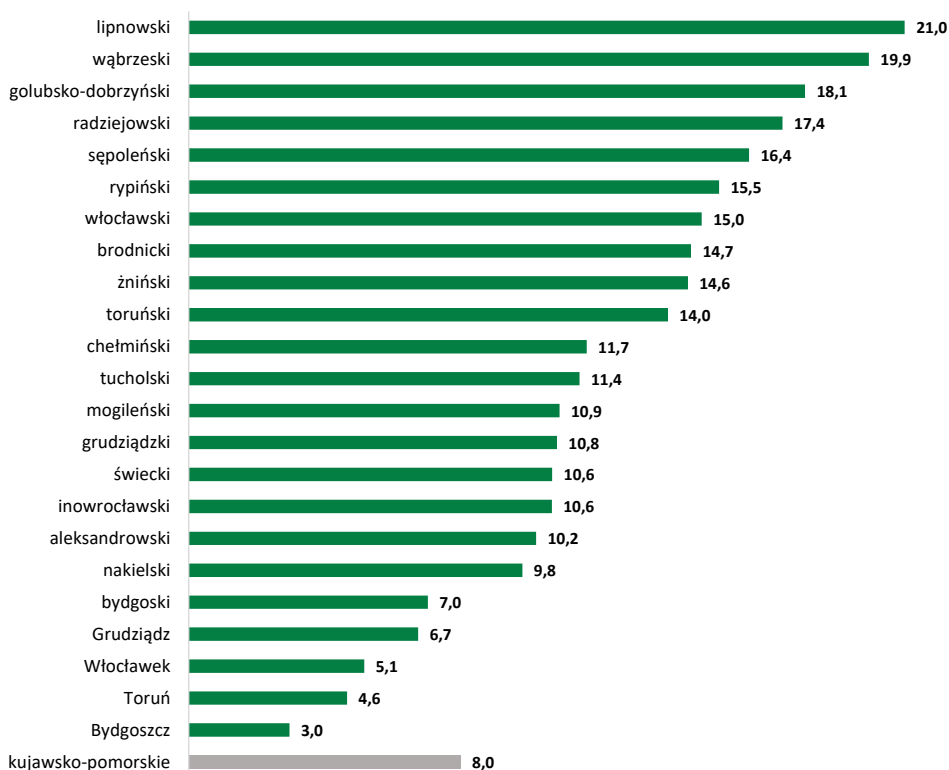

W końcu 2022 roku, niezależnie od typu szkół, bez pracy najrzadziej pozostawali absolwenci szkół zlokalizowanych na terenie Bydgoszczy, wśród których odsetek osób zarejestrowanych w powiatowych urzędach pracy województwa kujawsko-pomorskiego wyniósł 3,0% (177 osób z 5997 absolwentów). Mniej niż 10% bezrobotnych absolwentów miały też szkoły zlokalizowane w pozostałych powiatach grodzkich oraz powiatach bydgoskim i nakielskim.

Najstąbiej na rynku pracy poradzili sobie absolwenci szkół z terenu powiatów: wąbrzeskiego i lipnowskiego.⁴

Wykres 7. Poziom bezrobocia (w %) wśród absolwentów szkół ponadpodstawowych w 2022 roku według powiatów

Źródło: Jak wyżej.

⁴ Szczegółowe dane na temat bezrobotnych absolwentów szkół ponadpodstawowych według szkół zawierają tabele 14-16 w aneksie statystycznym.