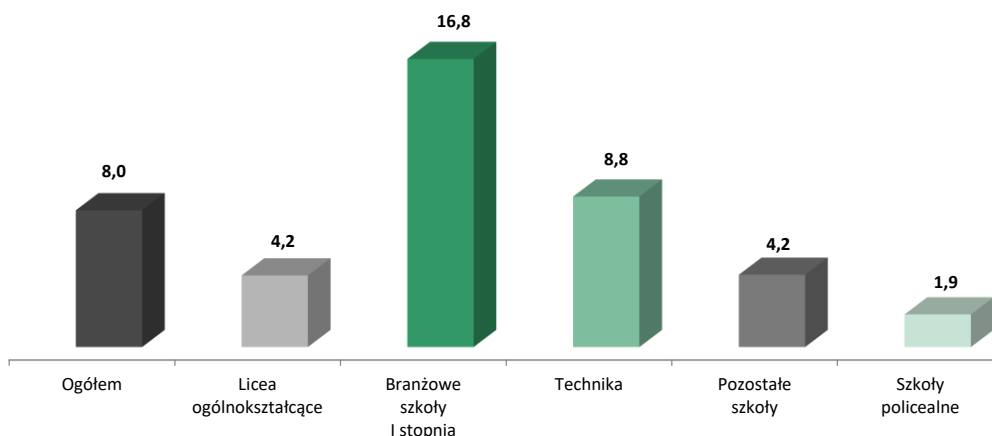

Tabela 2. Bezrobotni absolwenci szkół ponadpodstawowych w województwie kujawsko-pomorskim w latach 2021 i 2022

Typ szkoły	2021 r.	2022 r.		
		razem	zmiana do 2021 r.	
			liczba	%
Szkoły policealne	47	55	8	17,0
Technika	587	613	26	4,4
Branżowe szkoły I stopnia	326	922	596	182,8
Licea ogólnokształcące	367	393	26	7,1
Pozostałe szkoły	9	8	-1	-11,1
Ogółem	1 336	1 991	655	49,0

Źródło: Jak wyżej.

Porównując dane dotyczące poziomu wykształcenia bezrobotnych w okresie do 12 miesięcy od dnia ukończenia nauki z danymi na temat absolwentów szkół ponadpodstawowych można zauważyć, że w końcu grudnia 2022 roku **w ewidencji powiatowych urzędów pracy województwa pozostawało 8,0% absolwentów szkół ponadpodstawowych z terenu województwa kujawsko-pomorskiego** (1991 osób z 24 991 absolwentów, w 2021 roku odsetek ten wynosił 5,9%).

Wykres 6. Poziom bezrobocie (w %) wśród absolwentów szkół ponadpodstawowych z województwa kujawsko-pomorskiego w 2022 roku

* W kategorii pozostałe szkoły zarejestrowanych było 7 absolwentów liceów sztuk plastycznych oraz 1 absolwent branżowej szkoły II stopnia.

Źródło: Opracowanie WUP w Toruniu na podstawie danych z Systemu Informacji Oświatowej oraz danych PUP z SI Syriusz.