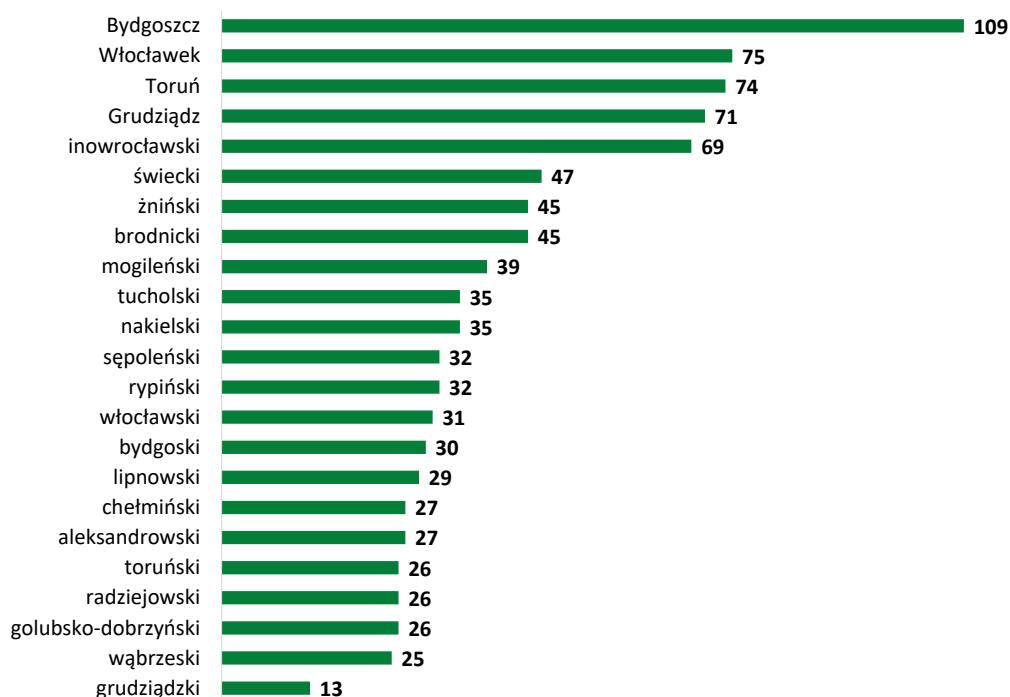

kształcenia miały szkoły zlokalizowane w powiecie grudziądzkim (13 kierunków).

Kształcenie artystyczne w zawodzie plastyk prowadzone było w sześciu powiatach (wszystkich grodzkich oraz golubsko-dobrzyńskim i rypińskim). Nauka w zawodzie muzyka dostępna była w Bydgoszczy i Toruniu.

Wykres 15. Kierunki kształcenia w szkołach ponadpodstawowych w województwie kujawsko-pomorskim w roku szkolnym 2022/23

Źródło: Jak wyżej.

3.4. Uczniowie pochodzenia ukraińskiego¹⁸

Działania zbrojne w Ukrainie spowodowały napływ ludności tego kraju do Polski. Z uwagi na to, że przed wojną uciekały przede wszystkim kobiety oraz dzieci, uczniom ukraińskim umożliwiono kontynuowanie nauki w polskich

¹⁸ Informacja opracowana na podstawie danych pobranych ze strony: <https://dane.gov.pl/pl>
Uczniowie uchodźcy z Ukrainy w podziale na typy szkół, klasy i powiaty_ stan na 26.09.2022.