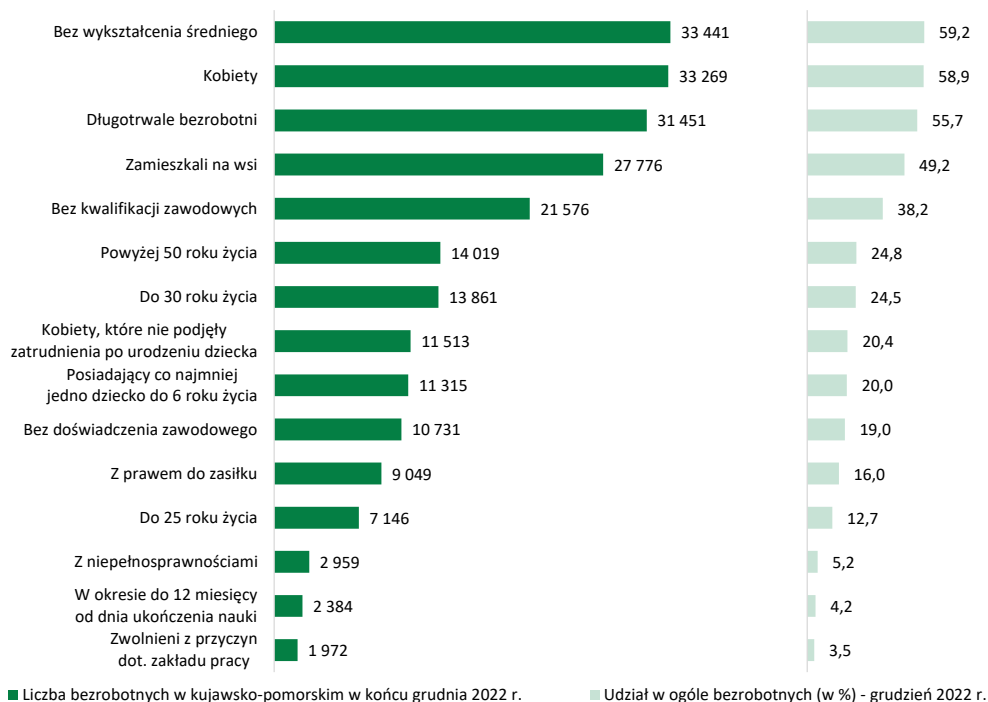

Wykres 1. Najliczniejsze grupy wśród bezrobotnych zarejestrowanych w województwie kujawsko-pomorskim w końcu grudnia 2022 roku

Źródło: Opracowanie WUP w Toruniu na podstawie Sprawozdania MRiPS-01 o rynku pracy.

Większość bezrobotnych stanowiły kobiety (58,9% ogółu), wśród których 34,6% to osoby, które nie podjęły zatrudnienia po urodzeniu dziecka. Podobny odsetek to osoby długotrwale bezrobotne (55,7%). Połowa zarejestrowanych (50,9%) to osoby pomiędzy 30 a 50 rokiem życia. Osoby młode do 30 roku życia stanowiły 24,5%, a osoby starsze (50+) to 24,8% tej populacji. Na wsi mieszkało 49,2% ogółu bezrobotnych.

W ciągu roku wyraźnie zmniejszyła się liczba osób długotrwale bezrobotnych (spadek o 17,7% – 6,0 p.p. więcej niż wśród bezrobotnych ogółem).

W porównaniu z rokiem wcześniejszym wzrosła liczba młodych bezrobotnych, w szczególności bezrobotnych w okresie do 12 miesięcy od dnia ukończenia nauki (42,9% więcej). Wzrosła też populacja osób z prawem do zasiłku (1,5% więcej), co oznacza, że do ewidencji częściej trafiały osoby, które straciły pracę.

W tym samym okresie wojewódzka **stopa bezrobocia rejestrowanego** (charakteryzująca udział bezrobotnych w liczbie osób aktywnych zawodowo)