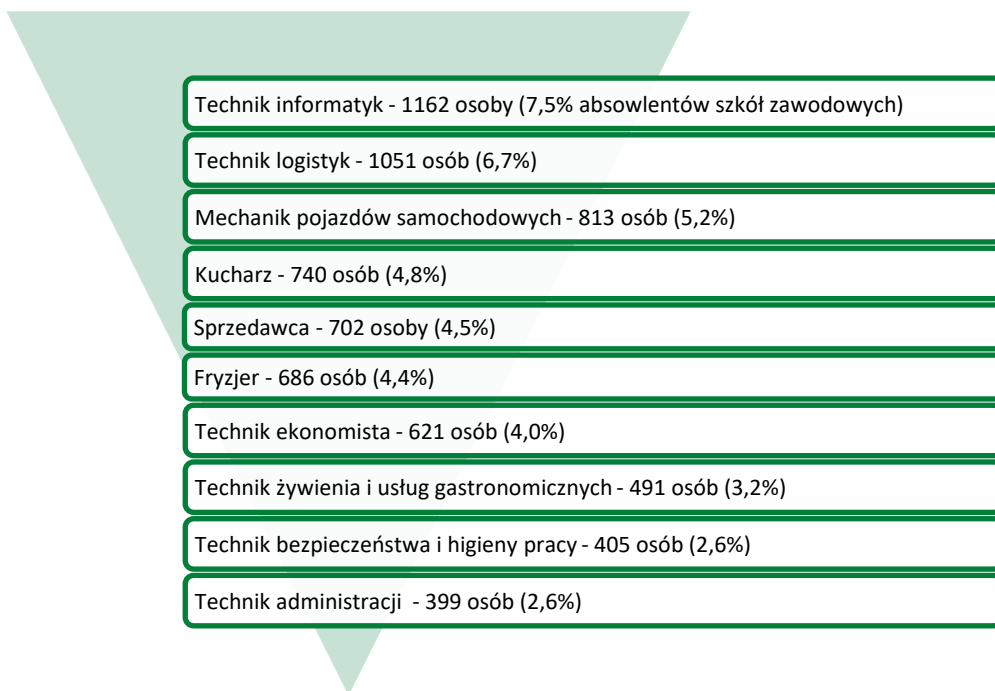

branżowych szkół I stopnia – 46 kierunków, branżowych szkół II stopnia – 11 kierunków, a szkół policealnych 22 kierunki.¹²

Prawie połowa absolwentów (45,4%) ukończyła 1 z 10 najpopularniejszych kierunków.

Grafika 4. Kierunki kształcenia najczęściej kończone przez absolwentów szkół ponadpodstawowych w 2022 roku

Źródło: Jak wyżej.

Kierunki kształcenia były silnie zróżnicowane według płci. Młodzi mężczyźni byli absolwentami głównie takich kierunków jak: technik informatyk (12,8% chłopców), mechanik pojazdów samochodowych (9,6%), technik logistyk (6,9%) i technik mechatronik (4,0%). Młode kobiety najczęściej kończyły naukę jako: fryzjerki (8,8%), sprzedawcy (8,5%), technicy logistycy (6,6%), technicy ekonomiści (6,5%) oraz kucharze (5,9%).

¹² Szczegółowe informacje na temat liczby szkół, które miały absolwentów w województwie kujawsko-pomorskim w roku szkolnym 2021/22 według zawodów i powiatów zawiera Tabela 6 w aneksie statystycznym.