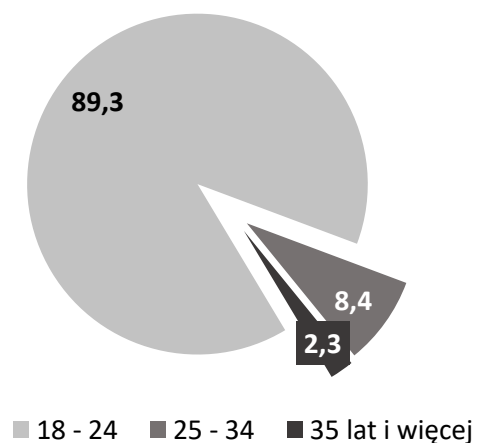

Wykres 4. Struktura (w %) bezrobotnych absolwentów w województwie kujawsko-pomorskim w końcu grudnia 2022 roku według wieku