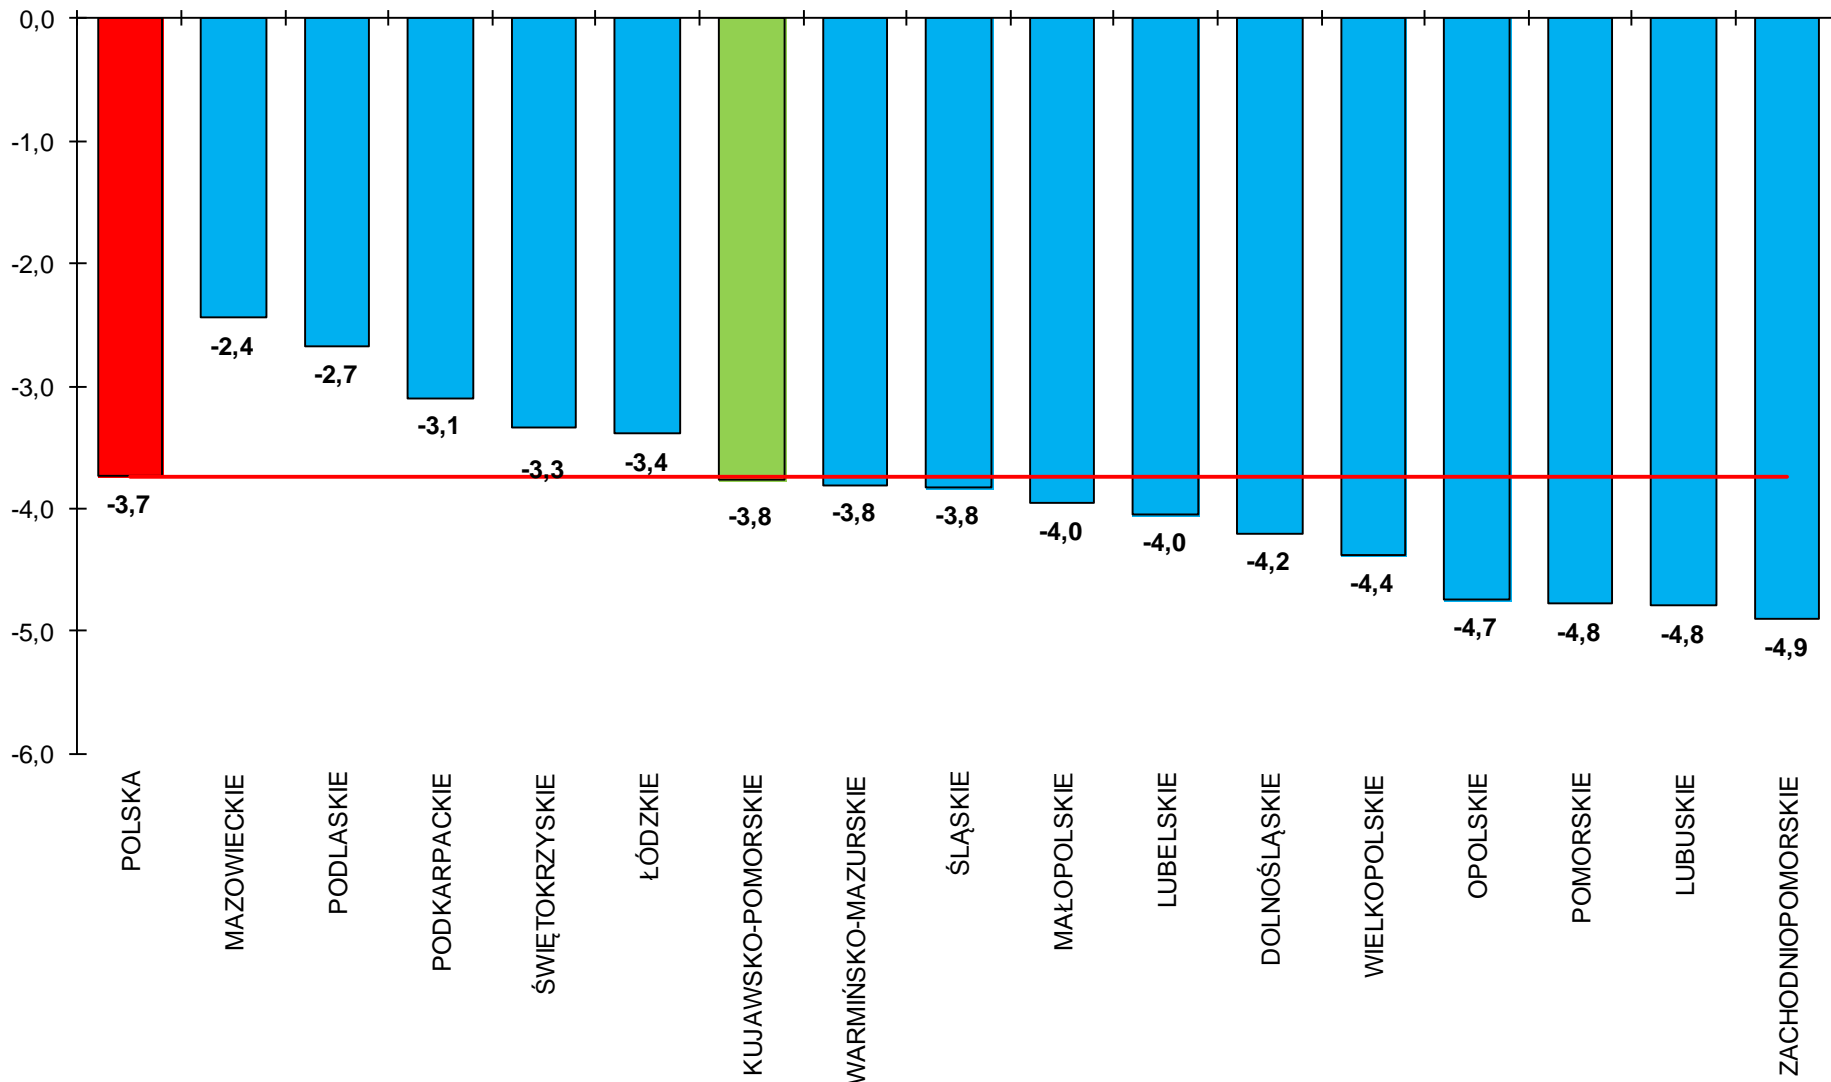

**LICZBA BEZROBOTNYCH I STOPA BEZROBOCIA
W WOJEWÓDZTWIE KUJAWSKO-POMORSKIM NA
TLE POLSKI I WOJEWÓDZTW.
CZERWIEC 2014 R.**

Wojewódzki Urząd Pracy w Toruniu

- **Według stanu w końcu czerwca 2014 r. w województwie kujawsko-pomorskim zarejestrowanych pozostawało 132 125 bezrobotnych.** Pod względem liczby bezrobotnych województwo zajmowało 7. miejsce w kraju.
- W odniesieniu do poprzedniego miesiąca liczba bezrobotnych w regionie zmniejszyła się o 3,8%, a w stosunku do czerwca roku 2013 spadek wyniósł 9,4% (w kraju w odniesieniu do poprzedniego miesiąca liczba bezrobotnych zmniejszyła się o 3,7%, a w porównaniu z czerwcem 2013 r. wystąpił spadek o 9,3%).
- **Stopa bezrobocia rejestrowanego w województwie kujawsko-pomorskim w czerwcu wyniosła 16,2%.** Pod względem wysokości stopy bezrobocia województwo kujawsko-pomorskie zajmowało 2. miejsce w kraju.
- W odniesieniu do poprzedniego miesiąca stopa bezrobocia w regionie zmniejszyła się o 0,6 pkt. proc., a w stosunku do czerwca 2013 r. – o 1,5 pkt. proc. (w kraju stopa bezrobocia zmniejszyła się o 0,5 pkt. proc w porównaniu z poprzednim miesiącem oraz o 1,2 pkt. proc. w stosunku do czerwca 2013 r. i wyniosła 12,0%).

LICZBA BEZROBOTNYCH WEDŁUG WOJEWÓDZTW. STAN W DNIU 30 CZERWCA 2014 R.

Źródło: opracowanie własne na podstawie danych GUS

**ZMIANA LICZBY BEZROBOTNYCH W WOJEWÓDZTWACH
W CZERWCU 2014 R. W ODNIESIENIU DO POPRZEDNIEGO MIESIĄCA
(w %)**

**ZMIANA LICZBY BEZROBOTNYCH W WOJEWÓDZTWACH
W CZERWCU 2014 R. W ODNIESIENIU DO CZERWCA 2013 R.
(rok do roku w %)**

BEZROBOTNI W WOJEWÓDZTWIE KUJAWSKO-POMORSKIM WEDŁUG POWIATÓW STAN W DNIU 30 CZERWCA 2014 R.

**ZMIANA STOPY BEZROBOCIA W POWIATACH WOJEWÓDZTWA KUJAWSKO-POMORSKIEGO
W CZERWCU 2014 R. W ODNIESIENIU DO POPRZEDNIEGO MIESIĄCA
w punktach procentowych**

**ZMIANA STOPY BEZROBOCIA W POWIATACH W WOJEWÓDZTWIE KUJAWSKO-POMORSKIM
W CZERWCU 2014 R. W ODNIESIENIU DO CZERWCA 2013 R.
(rok do roku w punktach procentowych)**