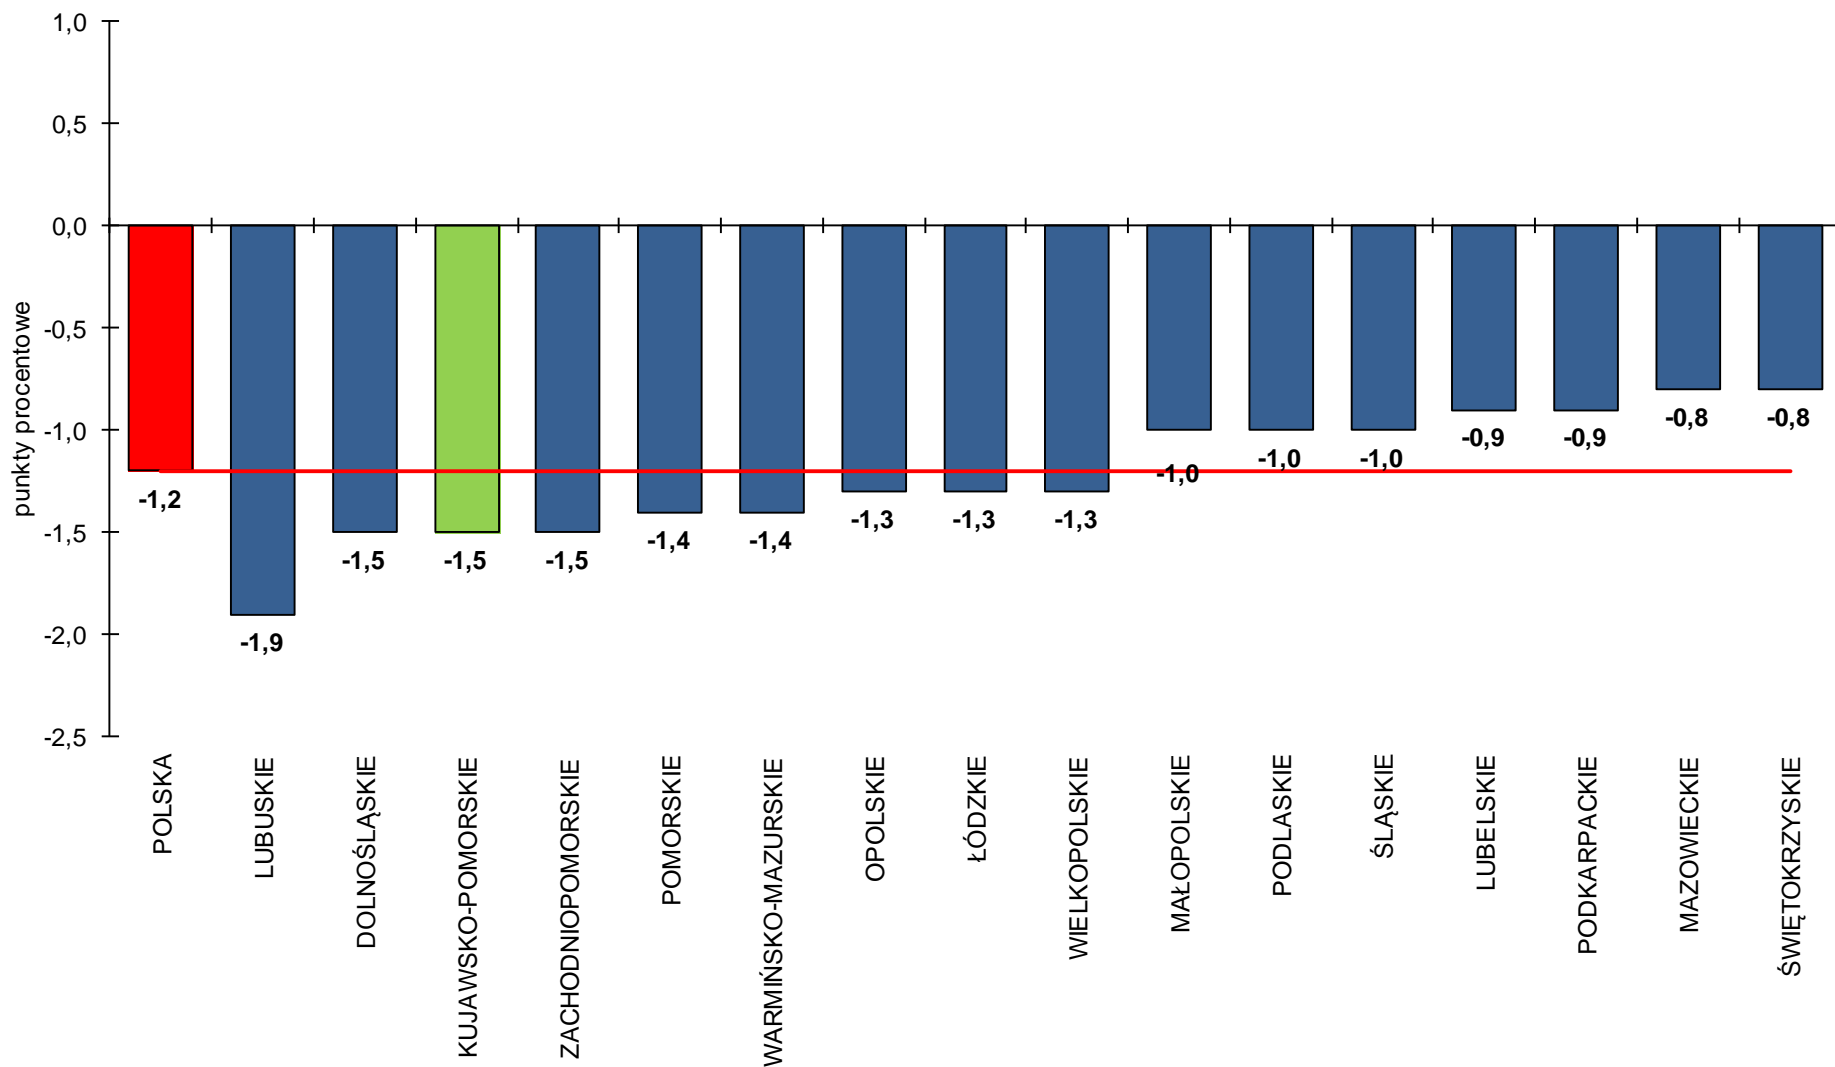

**ZMIANA WYSOKOŚCI STOPY BEZROBOCIA WEDŁUG WOJEWÓDZTW
W CZERWCU 2014 R. W ODNIESIENIU DO CZERWCA 2013 R.
(rok do roku w punktach procentowych)**