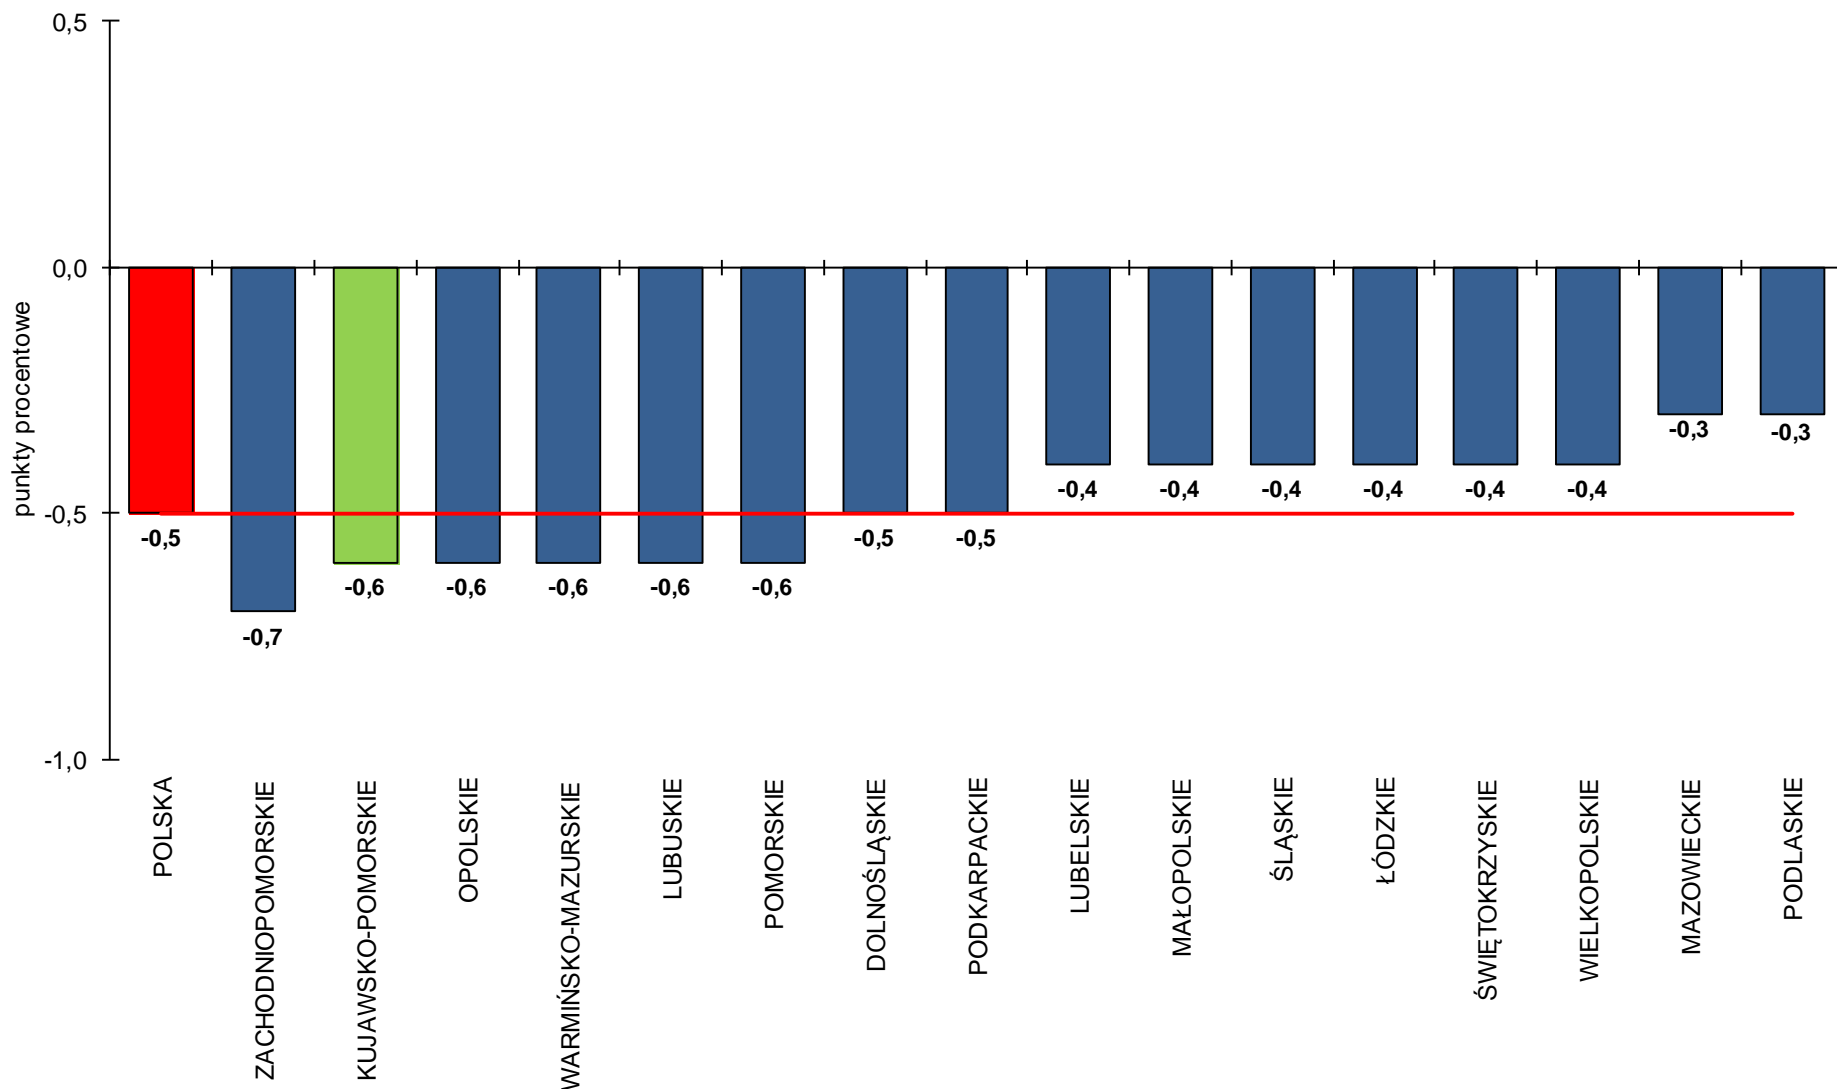

**LICZBA BEZROBOTNYCH I STOPA BEZROBOCIA
W WOJEWÓDZTWIE KUJAWSKO-POMORSKIM NA
TLE POLSKI I WOJEWÓDZTW.
CZERWIEC 2014 R.**

Wojewódzki Urząd Pracy w Toruniu

- **Według stanu w końcu czerwca 2014 r. w województwie kujawsko-pomorskim zarejestrowanych pozostawało 132 125 bezrobotnych.** Pod względem liczby bezrobotnych województwo zajmowało 7. miejsce w kraju.
- W odniesieniu do poprzedniego miesiąca liczba bezrobotnych w regionie zmniejszyła się o 3,8%, a w stosunku do czerwca roku 2013 spadek wyniósł 9,4% (w kraju w odniesieniu do poprzedniego miesiąca liczba bezrobotnych zmniejszyła się o 3,7%, a w porównaniu z czerwcem 2013 r. wystąpił spadek o 9,3%).
- **Stopa bezrobocia rejestrowanego w województwie kujawsko-pomorskim w czerwcu wyniosła 16,2%.** Pod względem wysokości stopy bezrobocia województwo kujawsko-pomorskie zajmowało 2. miejsce w kraju.
- W odniesieniu do poprzedniego miesiąca stopa bezrobocia w regionie zmniejszyła się o 0,6 pkt. proc., a w stosunku do czerwca 2013 r. – o 1,5 pkt. proc. (w kraju stopa bezrobocia zmniejszyła się o 0,5 pkt. proc w porównaniu z poprzednim miesiącem oraz o 1,2 pkt. proc. w stosunku do czerwca 2013 r. i wyniosła 12,0%).

**ZMIANA LICZBY BEZROBOTNYCH W WOJEWÓDZTWACH
W CZERWCU 2014 R. W ODNIESIENIU DO CZERWCA 2013 R.
(rok do roku w %)**

BEZROBOTNI W WOJEWÓDZTWIE KUJAWSKO-POMORSKIM WEDŁUG POWIATÓW STAN W DNIU 30 CZERWCA 2014 R.

**ZMIANA LICZBY BEZROBOTNYCH WEDŁUG POWIATÓW
W CZERWCU 2014 R. W ODNIESIENIU DO POPRZEDNIEGO MIESIĄCA (w %)**

**ZMIANA LICZBY BEZROBOTNYCH W WOJEWÓDZTWIE KUJAWSKO-POMORSKIM
W CZERWCU 2014 R. W ODNIESIENIU DO CZERWCA 2013 R. (rok do roku)
WEDŁUG POWIATÓW (w %)**

STOPA BEZROBOCIA WEDŁUG WOJEWÓDZTW. STAN W DNIU 30 CZERWCA 2014 R.

**ZMIANA WYSOKOŚCI STOPY BEZROBOCIA WEDŁUG WOJEWÓDZTW
W CZERWCU 2014 R. W ODNIESIENIU DO POPRZEDNIEGO MIESIĄCA
(W PUNKTACH PROCENTOWYCH)**