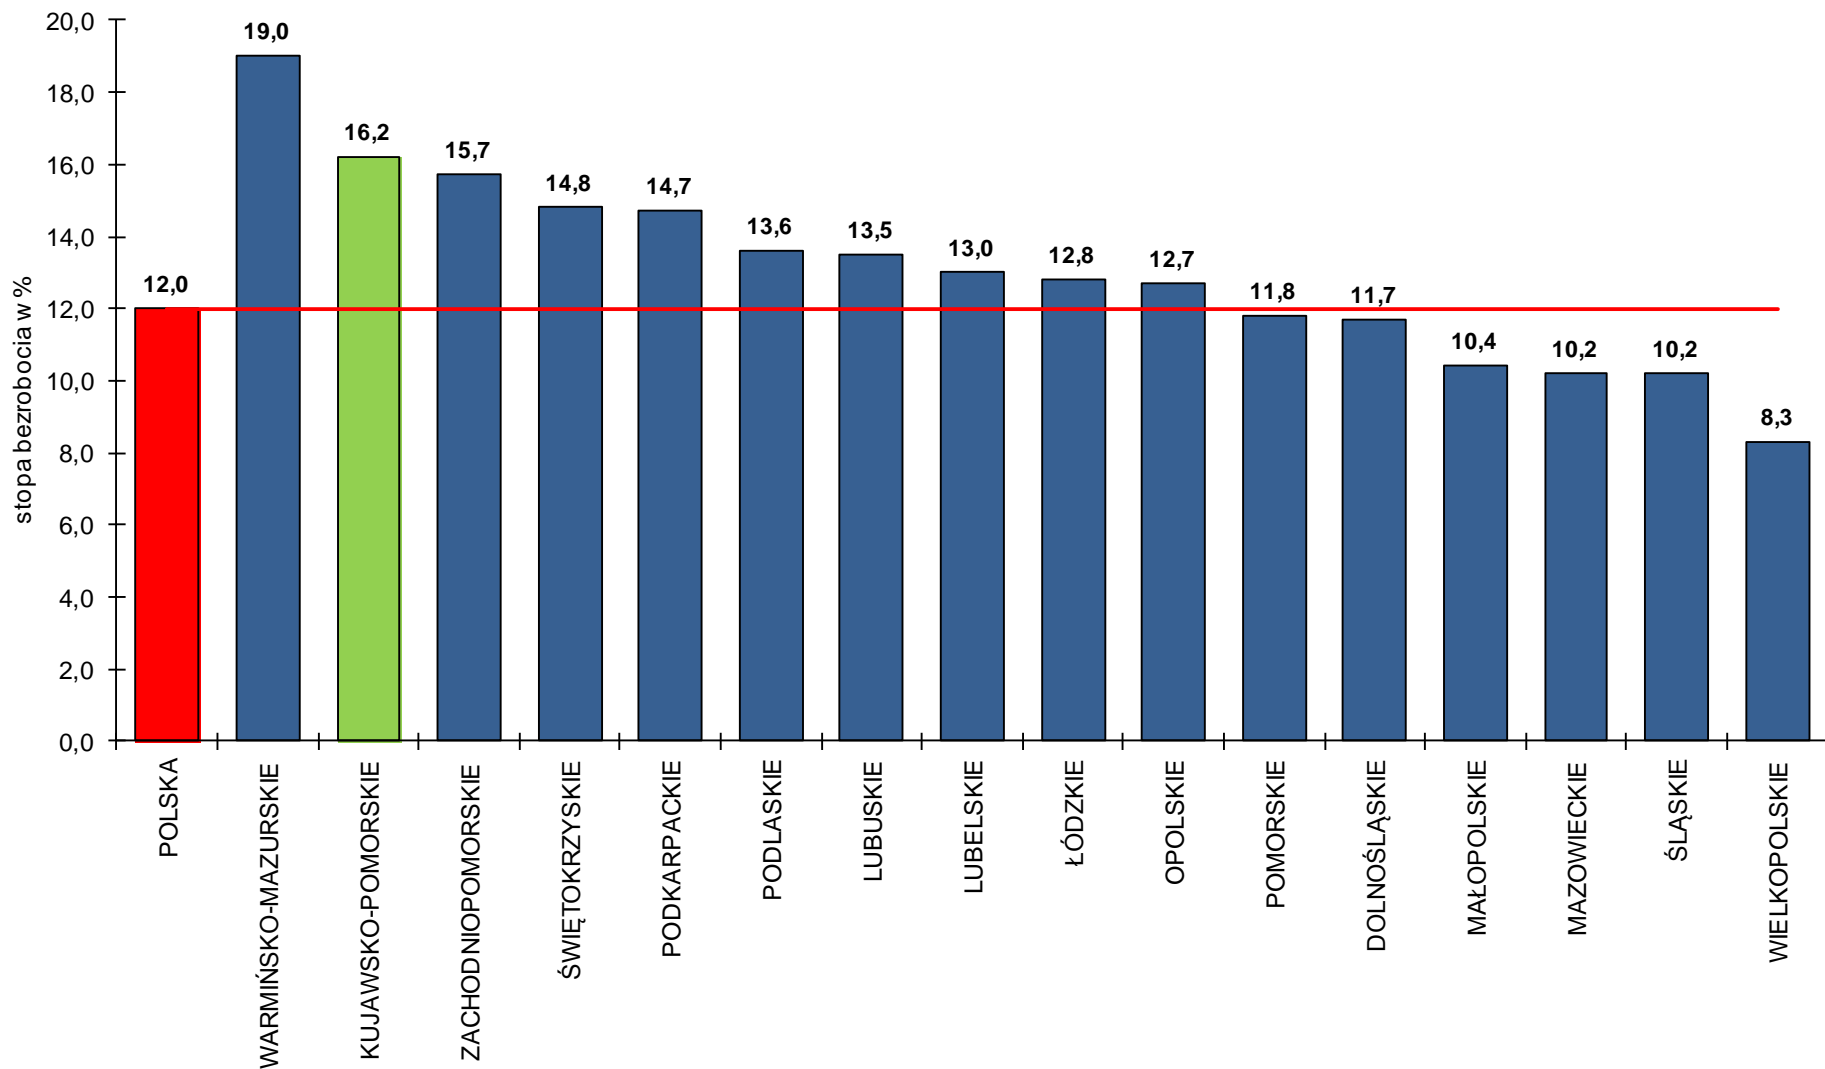

STOPA BEZROBOCIA WEDŁUG WOJEWÓDZTW. STAN W DNIU 30 CZERWCA 2014 R.