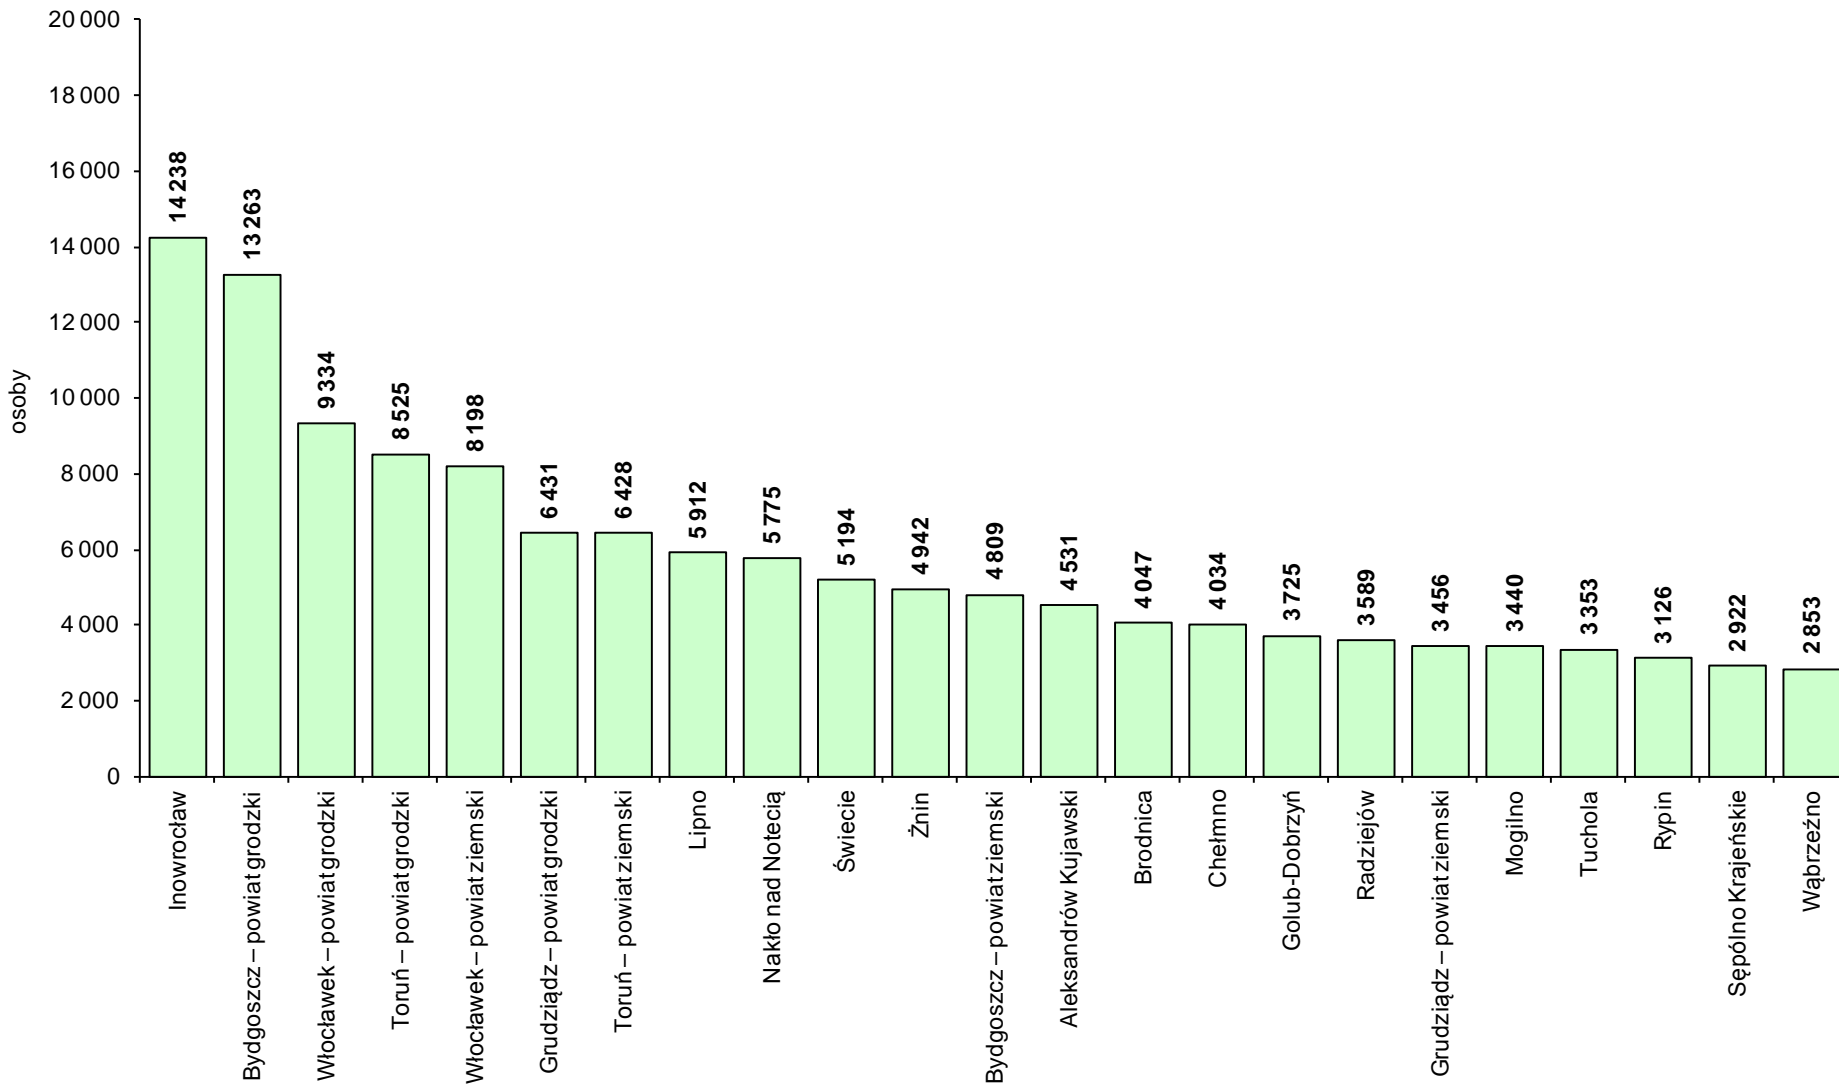

**LICZBA BEZROBOTNYCH I STOPA BEZROBOCIA
W WOJEWÓDZTWIE KUJAWSKO-POMORSKIM NA
TLE POLSKI I WOJEWÓDZTW.
CZERWIEC 2014 R.**

Wojewódzki Urząd Pracy w Toruniu

- **Według stanu w końcu czerwca 2014 r. w województwie kujawsko-pomorskim zarejestrowanych pozostawało 132 125 bezrobotnych.** Pod względem liczby bezrobotnych województwo zajmowało 7. miejsce w kraju.
- W odniesieniu do poprzedniego miesiąca liczba bezrobotnych w regionie zmniejszyła się o 3,8%, a w stosunku do czerwca roku 2013 spadek wyniósł 9,4% (w kraju w odniesieniu do poprzedniego miesiąca liczba bezrobotnych zmniejszyła się o 3,7%, a w porównaniu z czerwcem 2013 r. wystąpił spadek o 9,3%).
- **Stopa bezrobocia rejestrowanego w województwie kujawsko-pomorskim w czerwcu wyniosła 16,2%.** Pod względem wysokości stopy bezrobocia województwo kujawsko-pomorskie zajmowało 2. miejsce w kraju.
- W odniesieniu do poprzedniego miesiąca stopa bezrobocia w regionie zmniejszyła się o 0,6 pkt. proc., a w stosunku do czerwca 2013 r. – o 1,5 pkt. proc. (w kraju stopa bezrobocia zmniejszyła się o 0,5 pkt. proc w porównaniu z poprzednim miesiącem oraz o 1,2 pkt. proc. w stosunku do czerwca 2013 r. i wyniosła 12,0%).

LICZBA BEZROBOTNYCH WEDŁUG WOJEWÓDZTW. STAN W DNIU 30 CZERWCA 2014 R.

Źródło: opracowanie własne na podstawie danych GUS

**ZMIANA LICZBY BEZROBOTNYCH W WOJEWÓDZTWACH
W CZERWCU 2014 R. W ODNIESIENIU DO POPRZEDNIEGO MIESIĄCA
(w %)**

**ZMIANA LICZBY BEZROBOTNYCH W WOJEWÓDZTWACH
W CZERWCU 2014 R. W ODNIESIENIU DO CZERWCA 2013 R.
(rok do roku w %)**

BEZROBOTNI W WOJEWÓDZTWIE KUJAWSKO-POMORSKIM WEDŁUG POWIATÓW STAN W DNIU 30 CZERWCA 2014 R.

**ZMIANA LICZBY BEZROBOTNYCH WEDŁUG POWIATÓW
W CZERWCU 2014 R. W ODNIESIENIU DO POPRZEDNIEGO MIESIĄCA (w %)**

**ZMIANA LICZBY BEZROBOTNYCH W WOJEWÓDZTWIE KUJAWSKO-POMORSKIM
W CZERWCU 2014 R. W ODNIESIENIU DO CZERWCA 2013 R. (rok do roku)
WEDŁUG POWIATÓW (w %)**