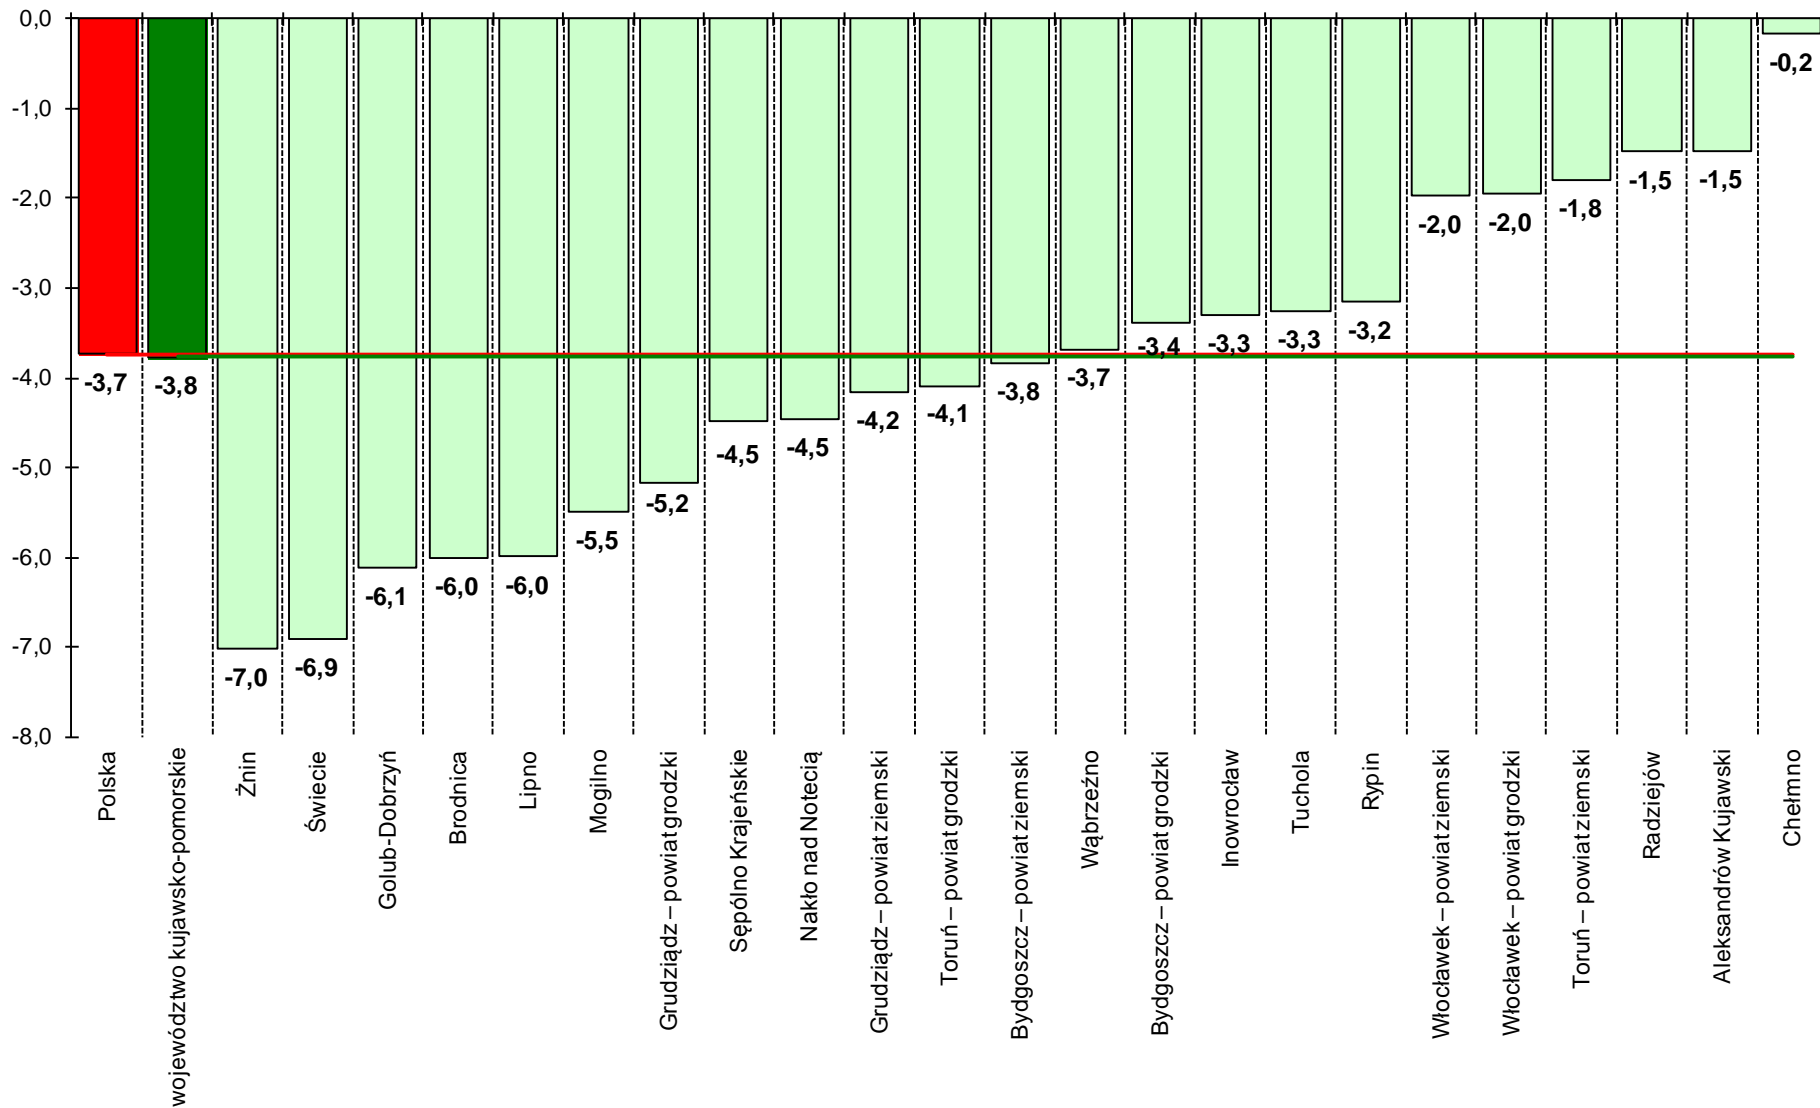

**LICZBA BEZROBOTNYCH I STOPA BEZROBOCIA
W WOJEWÓDZTWIE KUJAWSKO-POMORSKIM NA
TLE POLSKI I WOJEWÓDZTW.
CZERWIEC 2014 R.**

Wojewódzki Urząd Pracy w Toruniu

- **Według stanu w końcu czerwca 2014 r. w województwie kujawsko-pomorskim zarejestrowanych pozostawało 132 125 bezrobotnych.** Pod względem liczby bezrobotnych województwo zajmowało 7. miejsce w kraju.
- W odniesieniu do poprzedniego miesiąca liczba bezrobotnych w regionie zmniejszyła się o 3,8%, a w stosunku do czerwca roku 2013 spadek wyniósł 9,4% (w kraju w odniesieniu do poprzedniego miesiąca liczba bezrobotnych zmniejszyła się o 3,7%, a w porównaniu z czerwcem 2013 r. wystąpił spadek o 9,3%).
- **Stopa bezrobocia rejestrowanego w województwie kujawsko-pomorskim w czerwcu wyniosła 16,2%.** Pod względem wysokości stopy bezrobocia województwo kujawsko-pomorskie zajmowało 2. miejsce w kraju.
- W odniesieniu do poprzedniego miesiąca stopa bezrobocia w regionie zmniejszyła się o 0,6 pkt. proc., a w stosunku do czerwca 2013 r. – o 1,5 pkt. proc. (w kraju stopa bezrobocia zmniejszyła się o 0,5 pkt. proc w porównaniu z poprzednim miesiącem oraz o 1,2 pkt. proc. w stosunku do czerwca 2013 r. i wyniosła 12,0%).

LICZBA BEZROBOTNYCH WEDŁUG WOJEWÓDZTW. STAN W DNIU 30 CZERWCA 2014 R.

Źródło: opracowanie własne na podstawie danych GUS

**ZMIANA LICZBY BEZROBOTNYCH W WOJEWÓDZTWACH
W CZERWCU 2014 R. W ODNIESIENIU DO POPRZEDNIEGO MIESIĄCA
(w %)**

**ZMIANA LICZBY BEZROBOTNYCH W WOJEWÓDZTWACH
W CZERWCU 2014 R. W ODNIESIENIU DO CZERWCA 2013 R.
(rok do roku w %)**

BEZROBOTNI W WOJEWÓDZTWIE KUJAWSKO-POMORSKIM WEDŁUG POWIATÓW STAN W DNIU 30 CZERWCA 2014 R.

**ZMIANA LICZBY BEZROBOTNYCH WEDŁUG POWIATÓW
W CZERWCU 2014 R. W ODNIESIENIU DO POPRZEDNIEGO MIESIĄCA (w %)**

**ZMIANA LICZBY BEZROBOTNYCH W WOJEWÓDZTWIE KUJAWSKO-POMORSKIM
W CZERWCU 2014 R. W ODNIESIENIU DO CZERWCA 2013 R. (rok do roku)
WEDŁUG POWIATÓW (w %)**