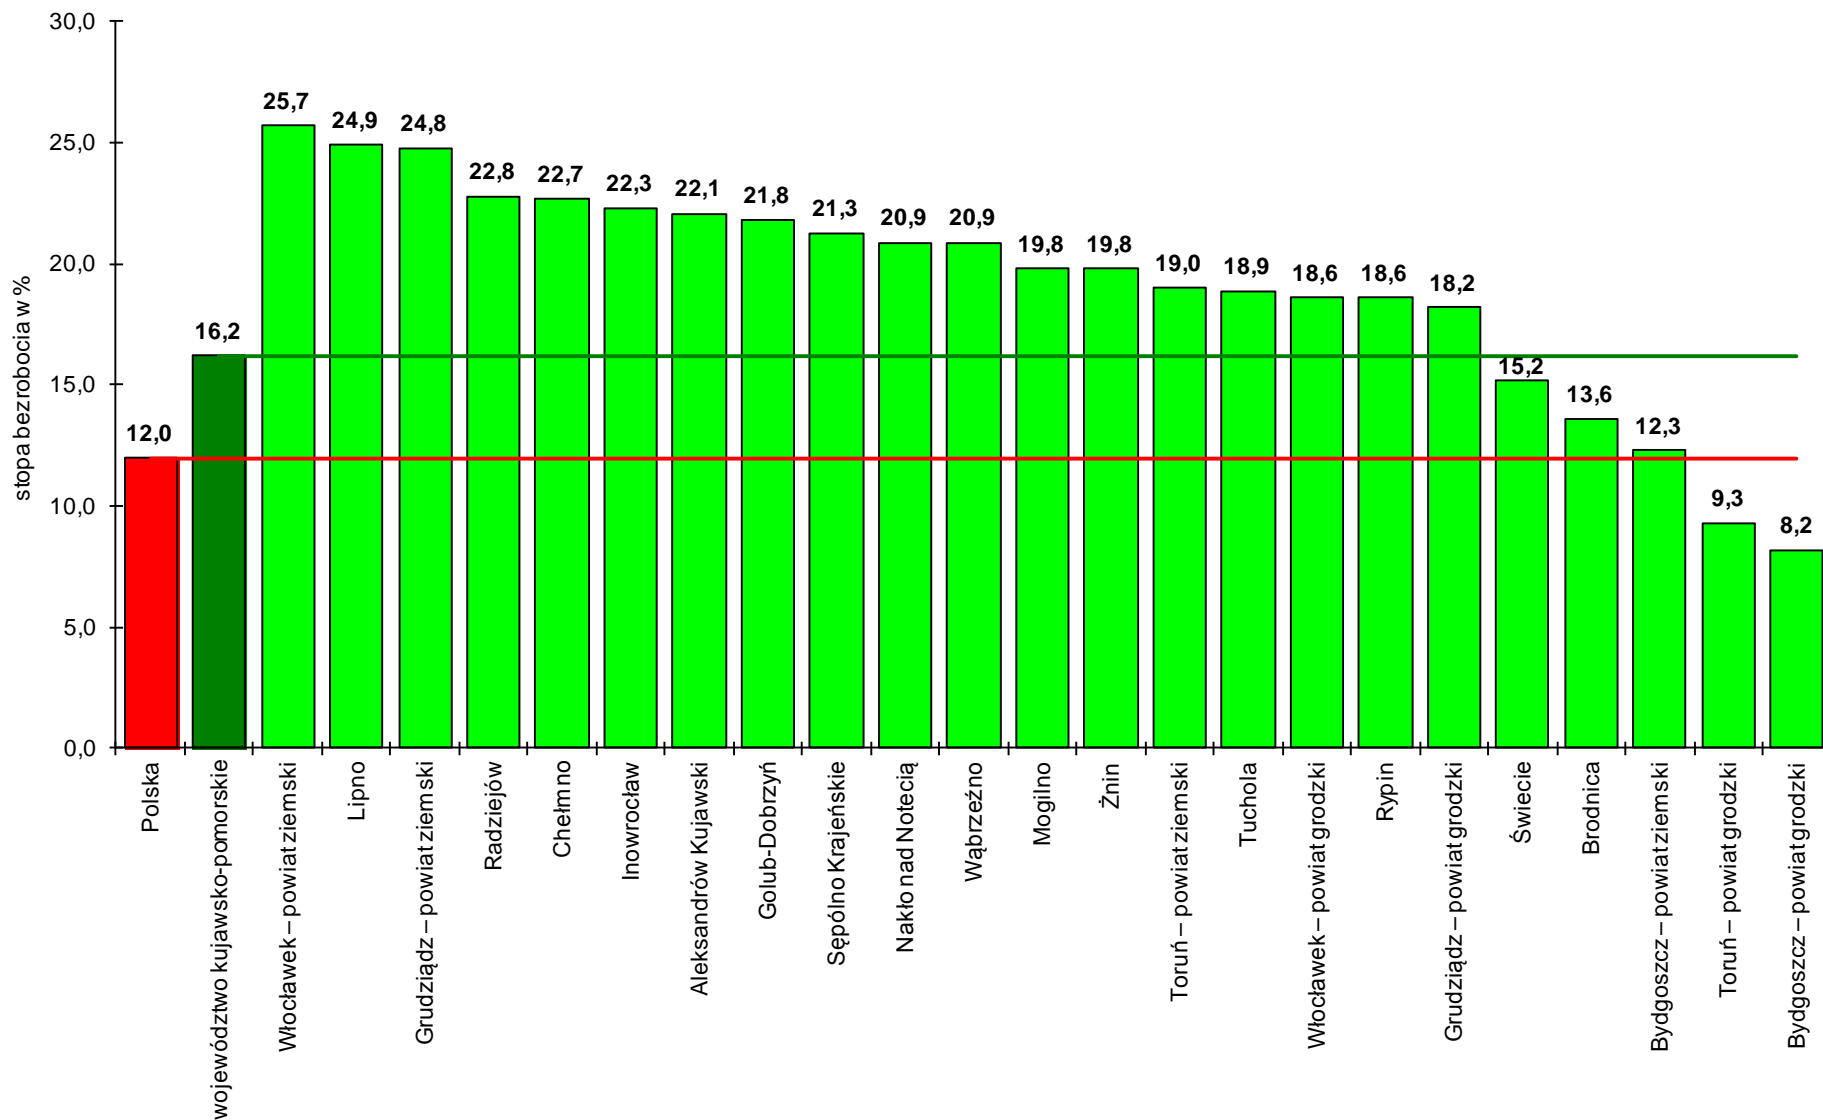

**LICZBA BEZROBOTNYCH I STOPA BEZROBOCIA
W WOJEWÓDZTWIE KUJAWSKO-POMORSKIM NA
TLE POLSKI I WOJEWÓDZTW.
CZERWIEC 2014 R.**

Wojewódzki Urząd Pracy w Toruniu

- **Według stanu w końcu czerwca 2014 r. w województwie kujawsko-pomorskim zarejestrowanych pozostawało 132 125 bezrobotnych.** Pod względem liczby bezrobotnych województwo zajmowało 7. miejsce w kraju.
- W odniesieniu do poprzedniego miesiąca liczba bezrobotnych w regionie zmniejszyła się o 3,8%, a w stosunku do czerwca roku 2013 spadek wyniósł 9,4% (w kraju w odniesieniu do poprzedniego miesiąca liczba bezrobotnych zmniejszyła się o 3,7%, a w porównaniu z czerwcem 2013 r. wystąpił spadek o 9,3%).
- **Stopa bezrobocia rejestrowanego w województwie kujawsko-pomorskim w czerwcu wyniosła 16,2%.** Pod względem wysokości stopy bezrobocia województwo kujawsko-pomorskie zajmowało 2. miejsce w kraju.
- W odniesieniu do poprzedniego miesiąca stopa bezrobocia w regionie zmniejszyła się o 0,6 pkt. proc., a w stosunku do czerwca 2013 r. – o 1,5 pkt. proc. (w kraju stopa bezrobocia zmniejszyła się o 0,5 pkt. proc w porównaniu z poprzednim miesiącem oraz o 1,2 pkt. proc. w stosunku do czerwca 2013 r. i wyniosła 12,0%).

**ZMIANA LICZBY BEZROBOTNYCH WEDŁUG POWIATÓW
W CZERWCU 2014 R. W ODNIESIENIU DO POPRZEDNIEGO MIESIĄCA (w %)**

**ZMIANA LICZBY BEZROBOTNYCH W WOJEWÓDZTWIE KUJAWSKO-POMORSKIM
W CZERWCU 2014 R. W ODNIESIENIU DO CZERWCA 2013 R. (rok do roku)
WEDŁUG POWIATÓW (w %)**

STOPA BEZROBOCIA WEDŁUG WOJEWÓDZTW. STAN W DNIU 30 CZERWCA 2014 R.

**ZMIANA WYSOKOŚCI STOPY BEZROBOCIA WEDŁUG WOJEWÓDZTW
W CZERWCU 2014 R. W ODNIESIENIU DO POPRZEDNIEGO MIESIĄCA
(W PUNKTACH PROCENTOWYCH)**

**ZMIANA WYSOKOŚCI STOPY BEZROBOCIA WEDŁUG WOJEWÓDZTW
W CZERWCU 2014 R. W ODNIESIENIU DO CZERWCA 2013 R.
(rok do roku w punktach procentowych)**

STOPA BEZROBOCIA W POWIATACH WOJEWÓDZTWA KUJAWSKO-POMORSKIEGO. STAN W DNIU 30 CZERWCA 2014 R.