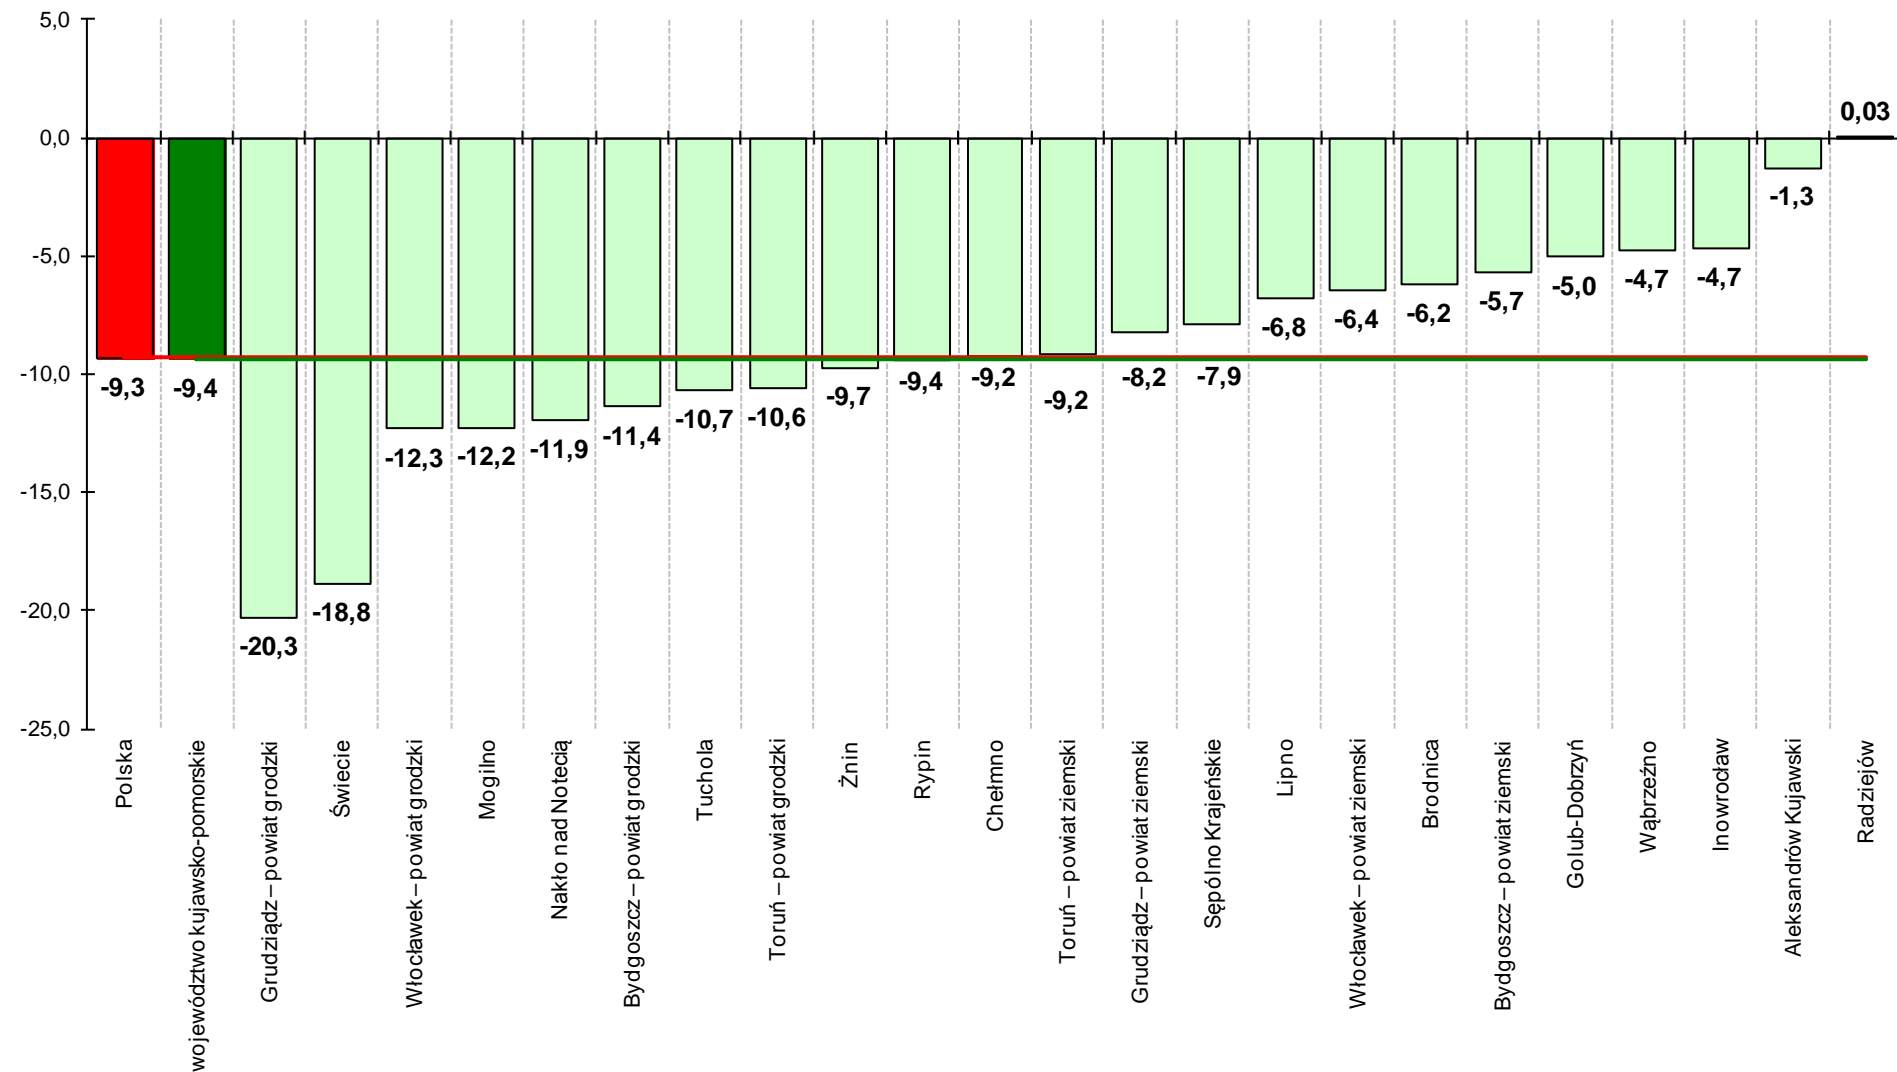

**LICZBA BEZROBOTNYCH I STOPA BEZROBOCIA
W WOJEWÓDZTWIE KUJAWSKO-POMORSKIM NA
TLE POLSKI I WOJEWÓDZTW.
CZERWIEC 2014 R.**

Wojewódzki Urząd Pracy w Toruniu

- **Według stanu w końcu czerwca 2014 r. w województwie kujawsko-pomorskim zarejestrowanych pozostawało 132 125 bezrobotnych.** Pod względem liczby bezrobotnych województwo zajmowało 7. miejsce w kraju.
- W odniesieniu do poprzedniego miesiąca liczba bezrobotnych w regionie zmniejszyła się o 3,8%, a w stosunku do czerwca roku 2013 spadek wyniósł 9,4% (w kraju w odniesieniu do poprzedniego miesiąca liczba bezrobotnych zmniejszyła się o 3,7%, a w porównaniu z czerwcem 2013 r. wystąpił spadek o 9,3%).
- **Stopa bezrobocia rejestrowanego w województwie kujawsko-pomorskim w czerwcu wyniosła 16,2%.** Pod względem wysokości stopy bezrobocia województwo kujawsko-pomorskie zajmowało 2. miejsce w kraju.
- W odniesieniu do poprzedniego miesiąca stopa bezrobocia w regionie zmniejszyła się o 0,6 pkt. proc., a w stosunku do czerwca 2013 r. – o 1,5 pkt. proc. (w kraju stopa bezrobocia zmniejszyła się o 0,5 pkt. proc w porównaniu z poprzednim miesiącem oraz o 1,2 pkt. proc. w stosunku do czerwca 2013 r. i wyniosła 12,0%).

LICZBA BEZROBOTNYCH WEDŁUG WOJEWÓDZTW. STAN W DNIU 30 CZERWCA 2014 R.

Źródło: opracowanie własne na podstawie danych GUS

**ZMIANA LICZBY BEZROBOTNYCH W WOJEWÓDZTWACH
W CZERWCU 2014 R. W ODNIESIENIU DO POPRZEDNIEGO MIESIĄCA
(w %)**

**ZMIANA LICZBY BEZROBOTNYCH W WOJEWÓDZTWACH
W CZERWCU 2014 R. W ODNIESIENIU DO CZERWCA 2013 R.
(rok do roku w %)**

BEZROBOTNI W WOJEWÓDZTWIE KUJAWSKO-POMORSKIM WEDŁUG POWIATÓW STAN W DNIU 30 CZERWCA 2014 R.

**ZMIANA LICZBY BEZROBOTNYCH WEDŁUG POWIATÓW
W CZERWCU 2014 R. W ODNIESIENIU DO POPRZEDNIEGO MIESIĄCA (w %)**

**ZMIANA LICZBY BEZROBOTNYCH W WOJEWÓDZTWIE KUJAWSKO-POMORSKIM
W CZERWCU 2014 R. W ODNIESIENIU DO CZERWCA 2013 R. (rok do roku)
WEDŁUG POWIATÓW (w %)**