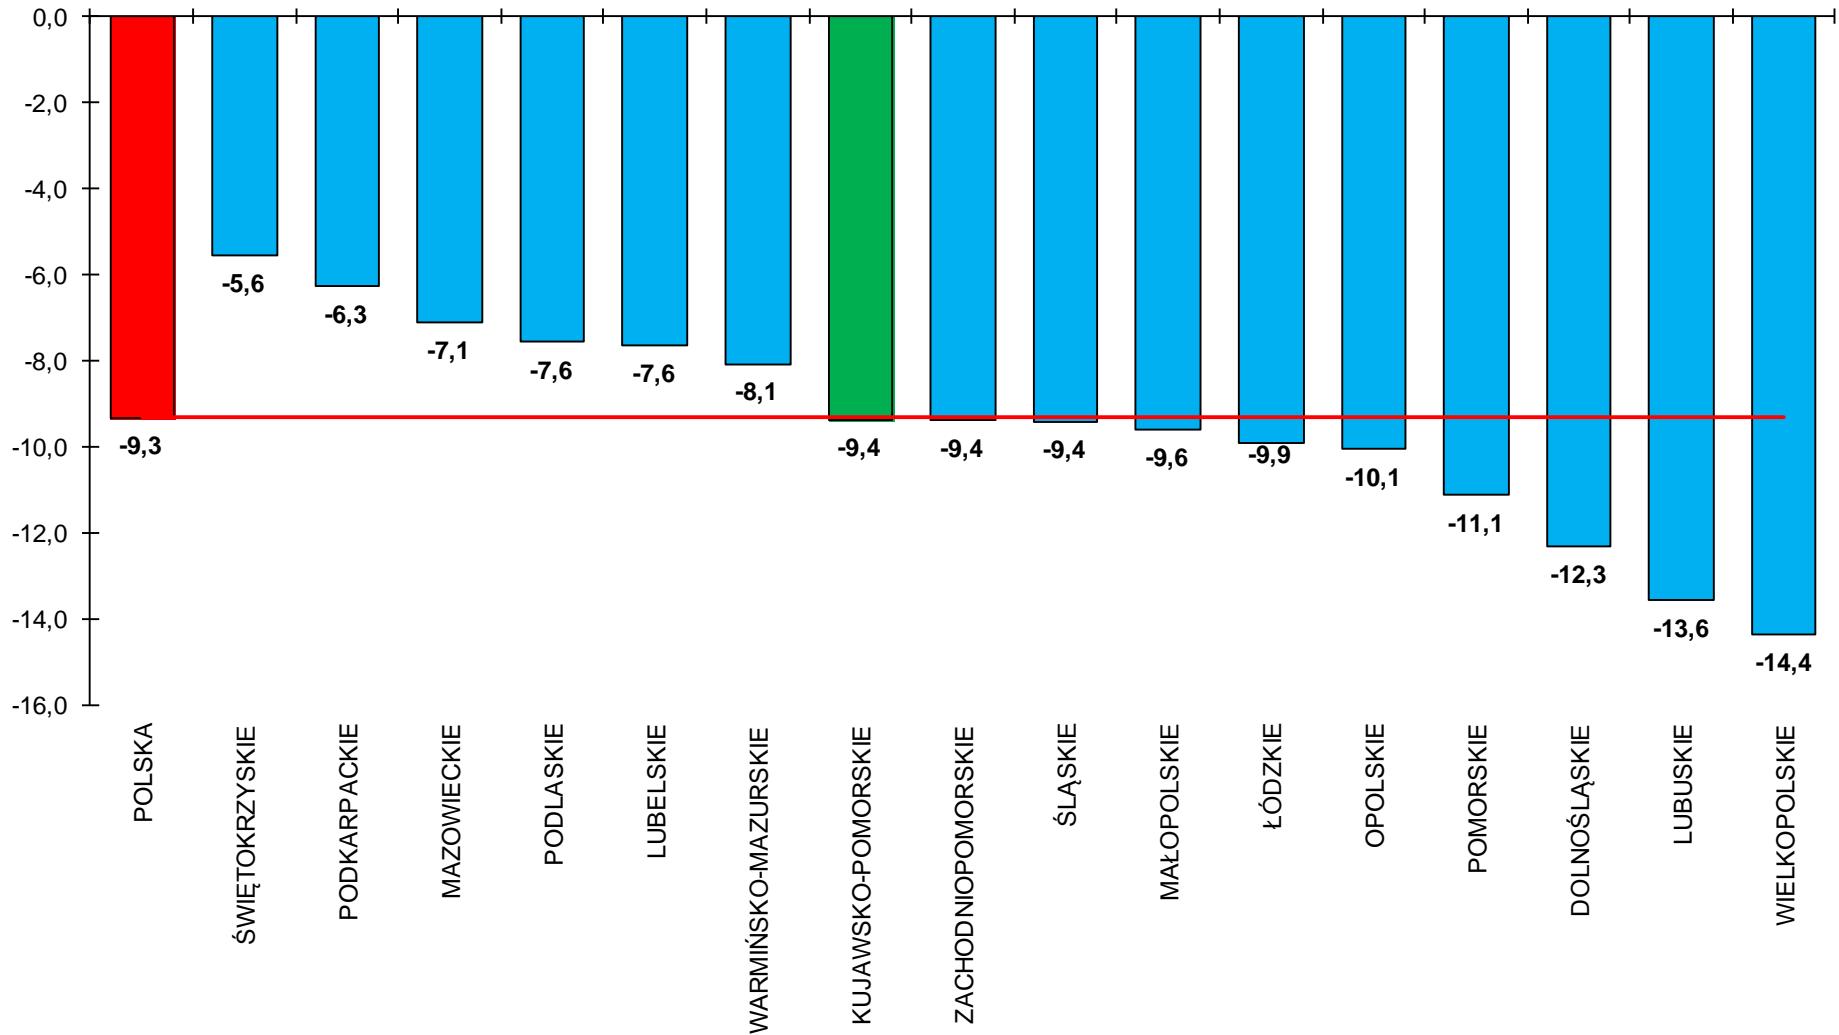

**LICZBA BEZROBOTNYCH I STOPA BEZROBOCIA
W WOJEWÓDZTWIE KUJAWSKO-POMORSKIM NA
TLE POLSKI I WOJEWÓDZTW.
CZERWIEC 2014 R.**

Wojewódzki Urząd Pracy w Toruniu

- **Według stanu w końcu czerwca 2014 r. w województwie kujawsko-pomorskim zarejestrowanych pozostawało 132 125 bezrobotnych.** Pod względem liczby bezrobotnych województwo zajmowało 7. miejsce w kraju.
- W odniesieniu do poprzedniego miesiąca liczba bezrobotnych w regionie zmniejszyła się o 3,8%, a w stosunku do czerwca roku 2013 spadek wyniósł 9,4% (w kraju w odniesieniu do poprzedniego miesiąca liczba bezrobotnych zmniejszyła się o 3,7%, a w porównaniu z czerwcem 2013 r. wystąpił spadek o 9,3%).
- **Stopa bezrobocia rejestrowanego w województwie kujawsko-pomorskim w czerwcu wyniosła 16,2%.** Pod względem wysokości stopy bezrobocia województwo kujawsko-pomorskie zajmowało 2. miejsce w kraju.
- W odniesieniu do poprzedniego miesiąca stopa bezrobocia w regionie zmniejszyła się o 0,6 pkt. proc., a w stosunku do czerwca 2013 r. – o 1,5 pkt. proc. (w kraju stopa bezrobocia zmniejszyła się o 0,5 pkt. proc w porównaniu z poprzednim miesiącem oraz o 1,2 pkt. proc. w stosunku do czerwca 2013 r. i wyniosła 12,0%).

LICZBA BEZROBOTNYCH WEDŁUG WOJEWÓDZTW. STAN W DNIU 30 CZERWCA 2014 R.

Źródło: opracowanie własne na podstawie danych GUS

**ZMIANA LICZBY BEZROBOTNYCH W WOJEWÓDZTWACH
W CZERWCU 2014 R. W ODNIESIENIU DO POPRZEDNIEGO MIESIĄCA
(w %)**

**ZMIANA LICZBY BEZROBOTNYCH W WOJEWÓDZTWACH
W CZERWCU 2014 R. W ODNIESIENIU DO CZERWCA 2013 R.
(rok do roku w %)**

BEZROBOTNI W WOJEWÓDZTWIE KUJAWSKO-POMORSKIM WEDŁUG POWIATÓW STAN W DNIU 30 CZERWCA 2014 R.

**ZMIANA LICZBY BEZROBOTNYCH WEDŁUG POWIATÓW
W CZERWCU 2014 R. W ODNIESIENIU DO POPRZEDNIEGO MIESIĄCA (w %)**

**ZMIANA LICZBY BEZROBOTNYCH W WOJEWÓDZTWIE KUJAWSKO-POMORSKIM
W CZERWCU 2014 R. W ODNIESIENIU DO CZERWCA 2013 R. (rok do roku)
WEDŁUG POWIATÓW (w %)**