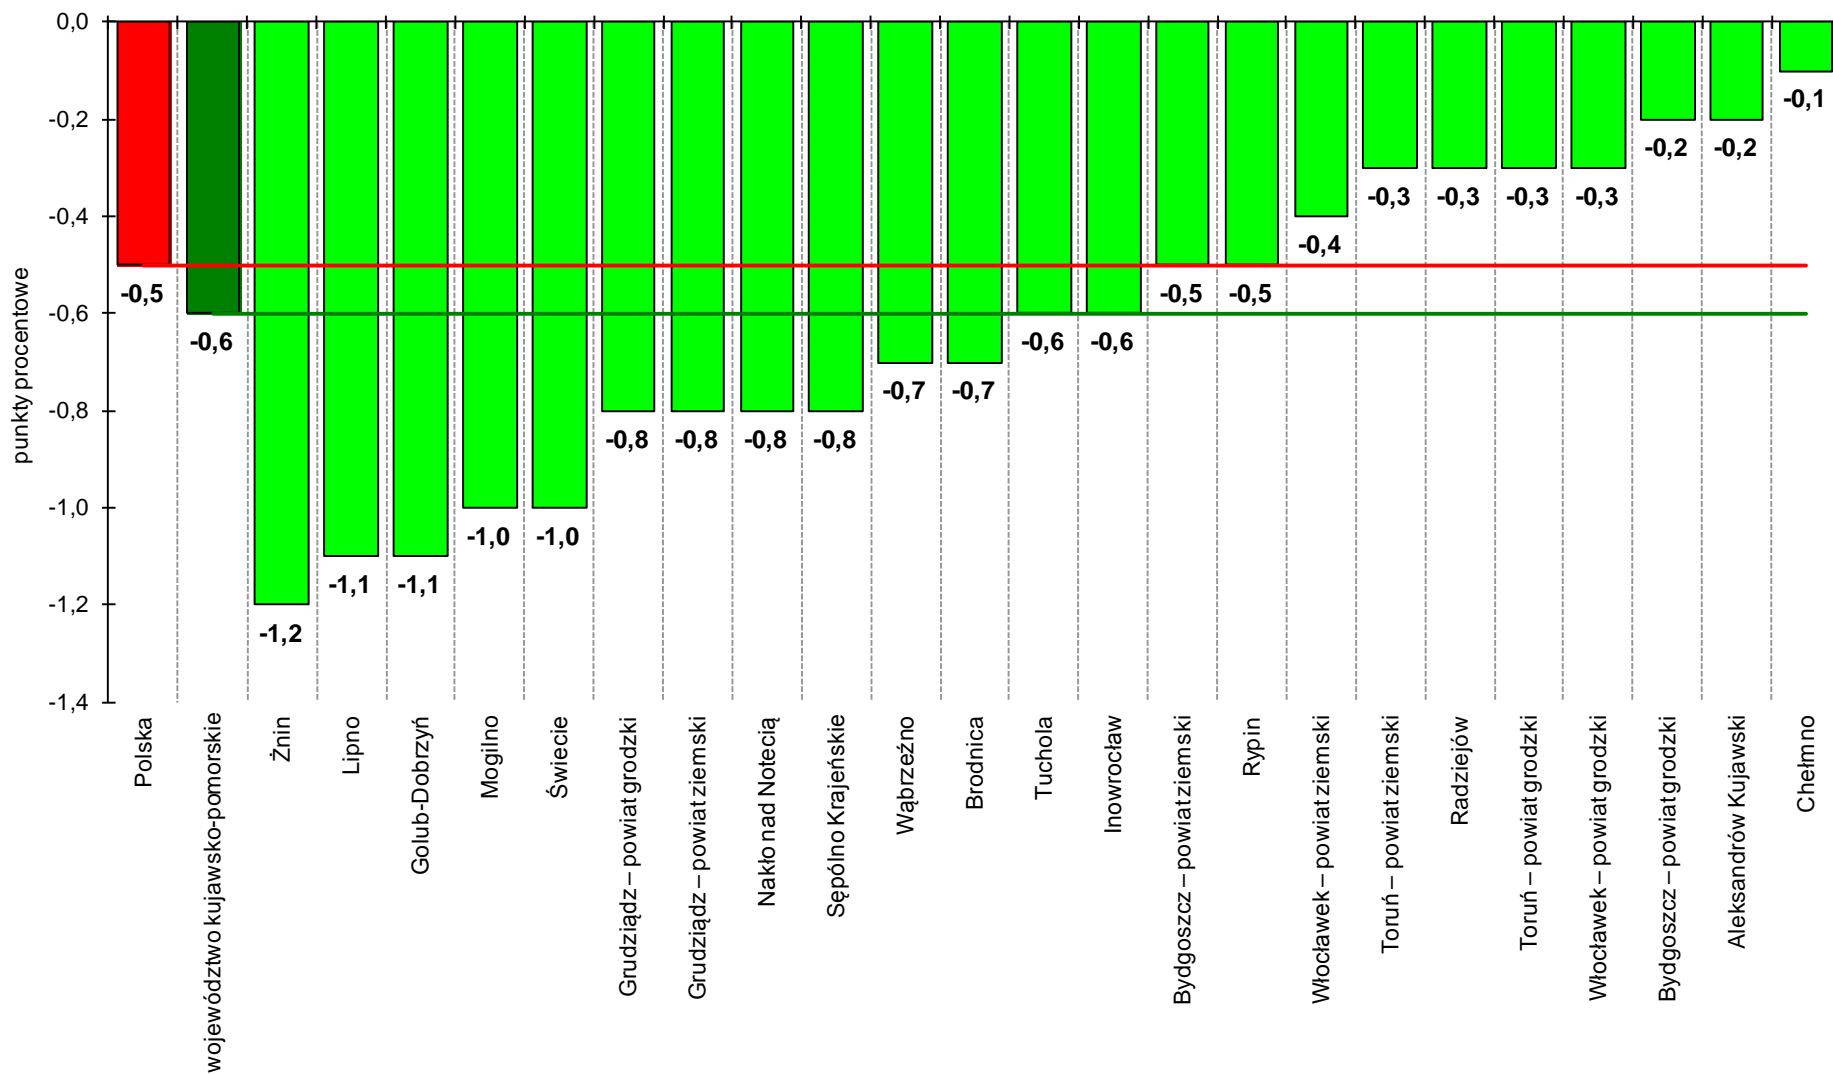

**ZMIANA STOPY BEZROBOCIA W POWIATACH WOJEWÓDZTWA KUJAWSKO-POMORSKIEGO
W CZERWCU 2014 R. W ODNIESIENIU DO POPRZEDNIEGO MIESIĄCA
w punktach procentowych**