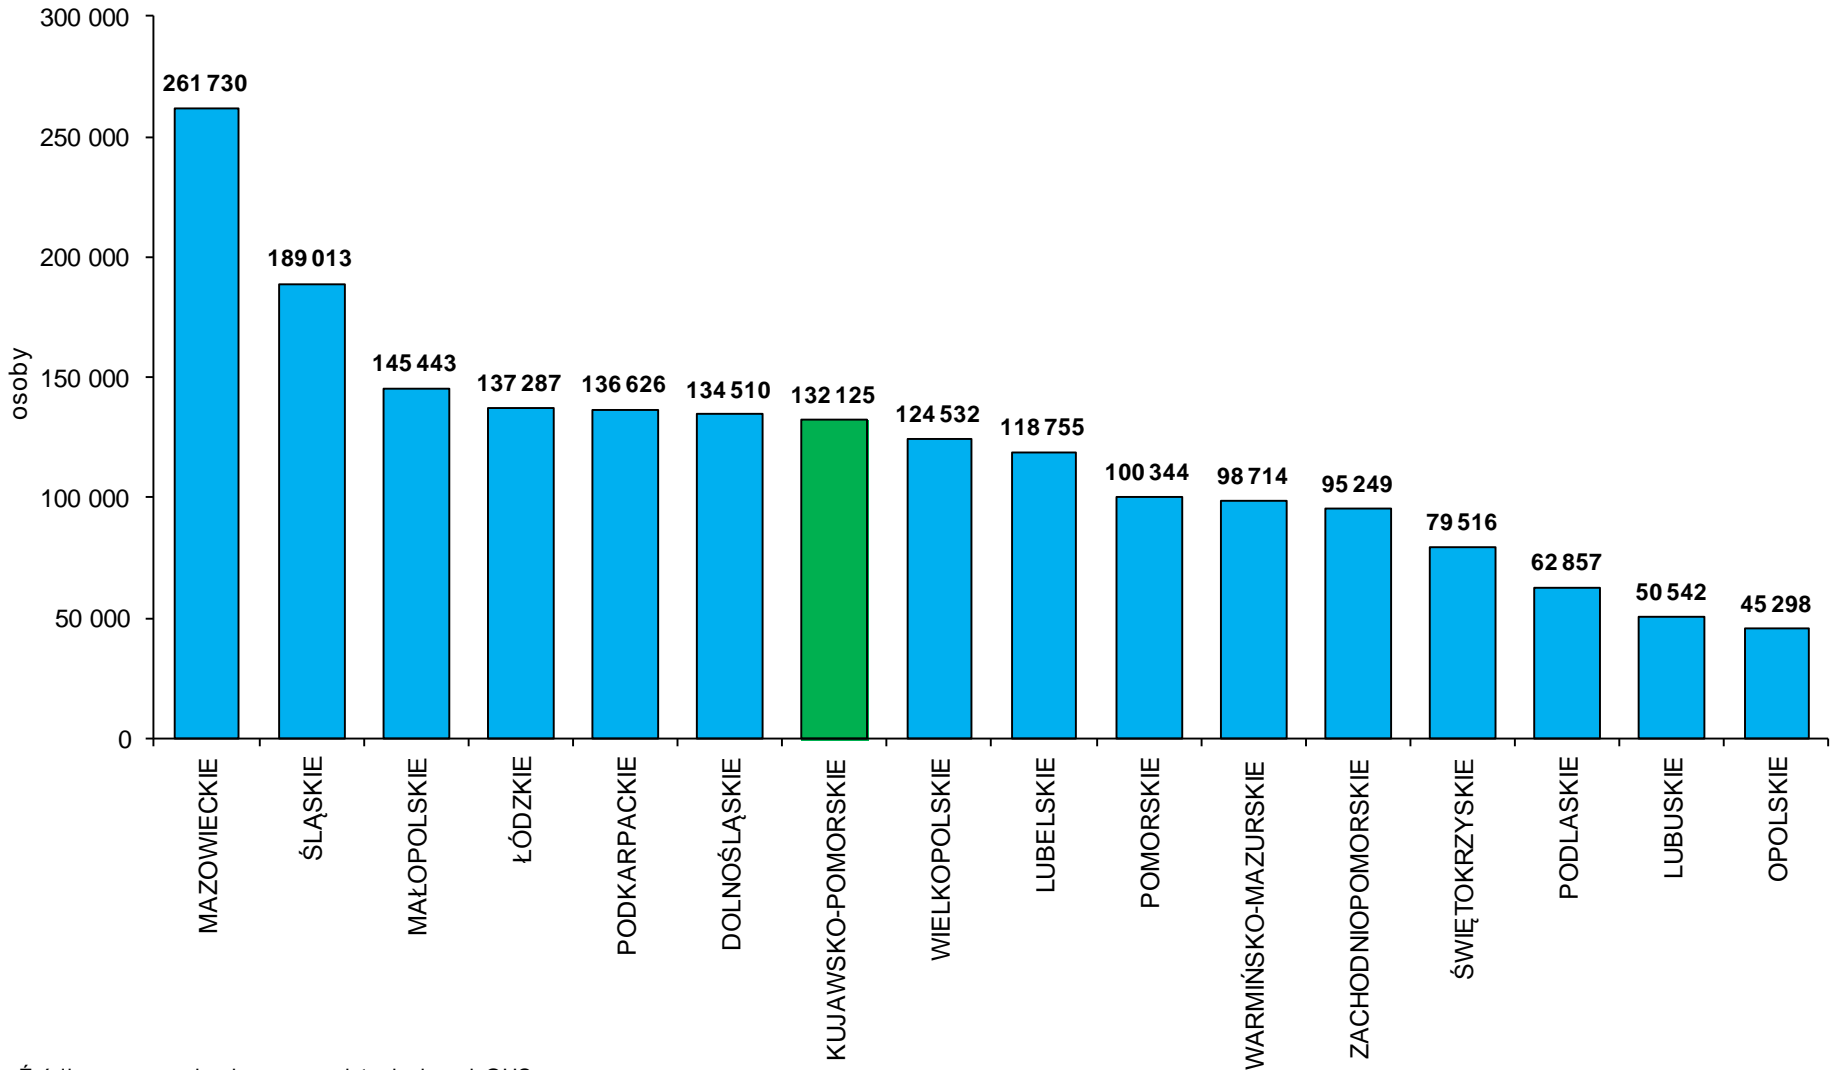

**LICZBA BEZROBOTNYCH I STOPA BEZROBOCIA
W WOJEWÓDZTWIE KUJAWSKO-POMORSKIM NA
TLE POLSKI I WOJEWÓDZTW.
CZERWIEC 2014 R.**

Wojewódzki Urząd Pracy w Toruniu

- **Według stanu w końcu czerwca 2014 r. w województwie kujawsko-pomorskim zarejestrowanych pozostawało 132 125 bezrobotnych.** Pod względem liczby bezrobotnych województwo zajmowało 7. miejsce w kraju.
- W odniesieniu do poprzedniego miesiąca liczba bezrobotnych w regionie zmniejszyła się o 3,8%, a w stosunku do czerwca roku 2013 spadek wyniósł 9,4% (w kraju w odniesieniu do poprzedniego miesiąca liczba bezrobotnych zmniejszyła się o 3,7%, a w porównaniu z czerwcem 2013 r. wystąpił spadek o 9,3%).
- **Stopa bezrobocia rejestrowanego w województwie kujawsko-pomorskim w czerwcu wyniosła 16,2%.** Pod względem wysokości stopy bezrobocia województwo kujawsko-pomorskie zajmowało 2. miejsce w kraju.
- W odniesieniu do poprzedniego miesiąca stopa bezrobocia w regionie zmniejszyła się o 0,6 pkt. proc., a w stosunku do czerwca 2013 r. – o 1,5 pkt. proc. (w kraju stopa bezrobocia zmniejszyła się o 0,5 pkt. proc w porównaniu z poprzednim miesiącem oraz o 1,2 pkt. proc. w stosunku do czerwca 2013 r. i wyniosła 12,0%).

LICZBA BEZROBOTNYCH WEDŁUG WOJEWÓDZTW. STAN W DNIU 30 CZERWCA 2014 R.

Źródło: opracowanie własne na podstawie danych GUS

**ZMIANA LICZBY BEZROBOTNYCH W WOJEWÓDZTWACH
W CZERWCU 2014 R. W ODNIESIENIU DO POPRZEDNIEGO MIESIĄCA
(w %)**

**ZMIANA LICZBY BEZROBOTNYCH W WOJEWÓDZTWACH
W CZERWCU 2014 R. W ODNIESIENIU DO CZERWCA 2013 R.
(rok do roku w %)**

BEZROBOTNI W WOJEWÓDZTWIE KUJAWSKO-POMORSKIM WEDŁUG POWIATÓW STAN W DNIU 30 CZERWCA 2014 R.