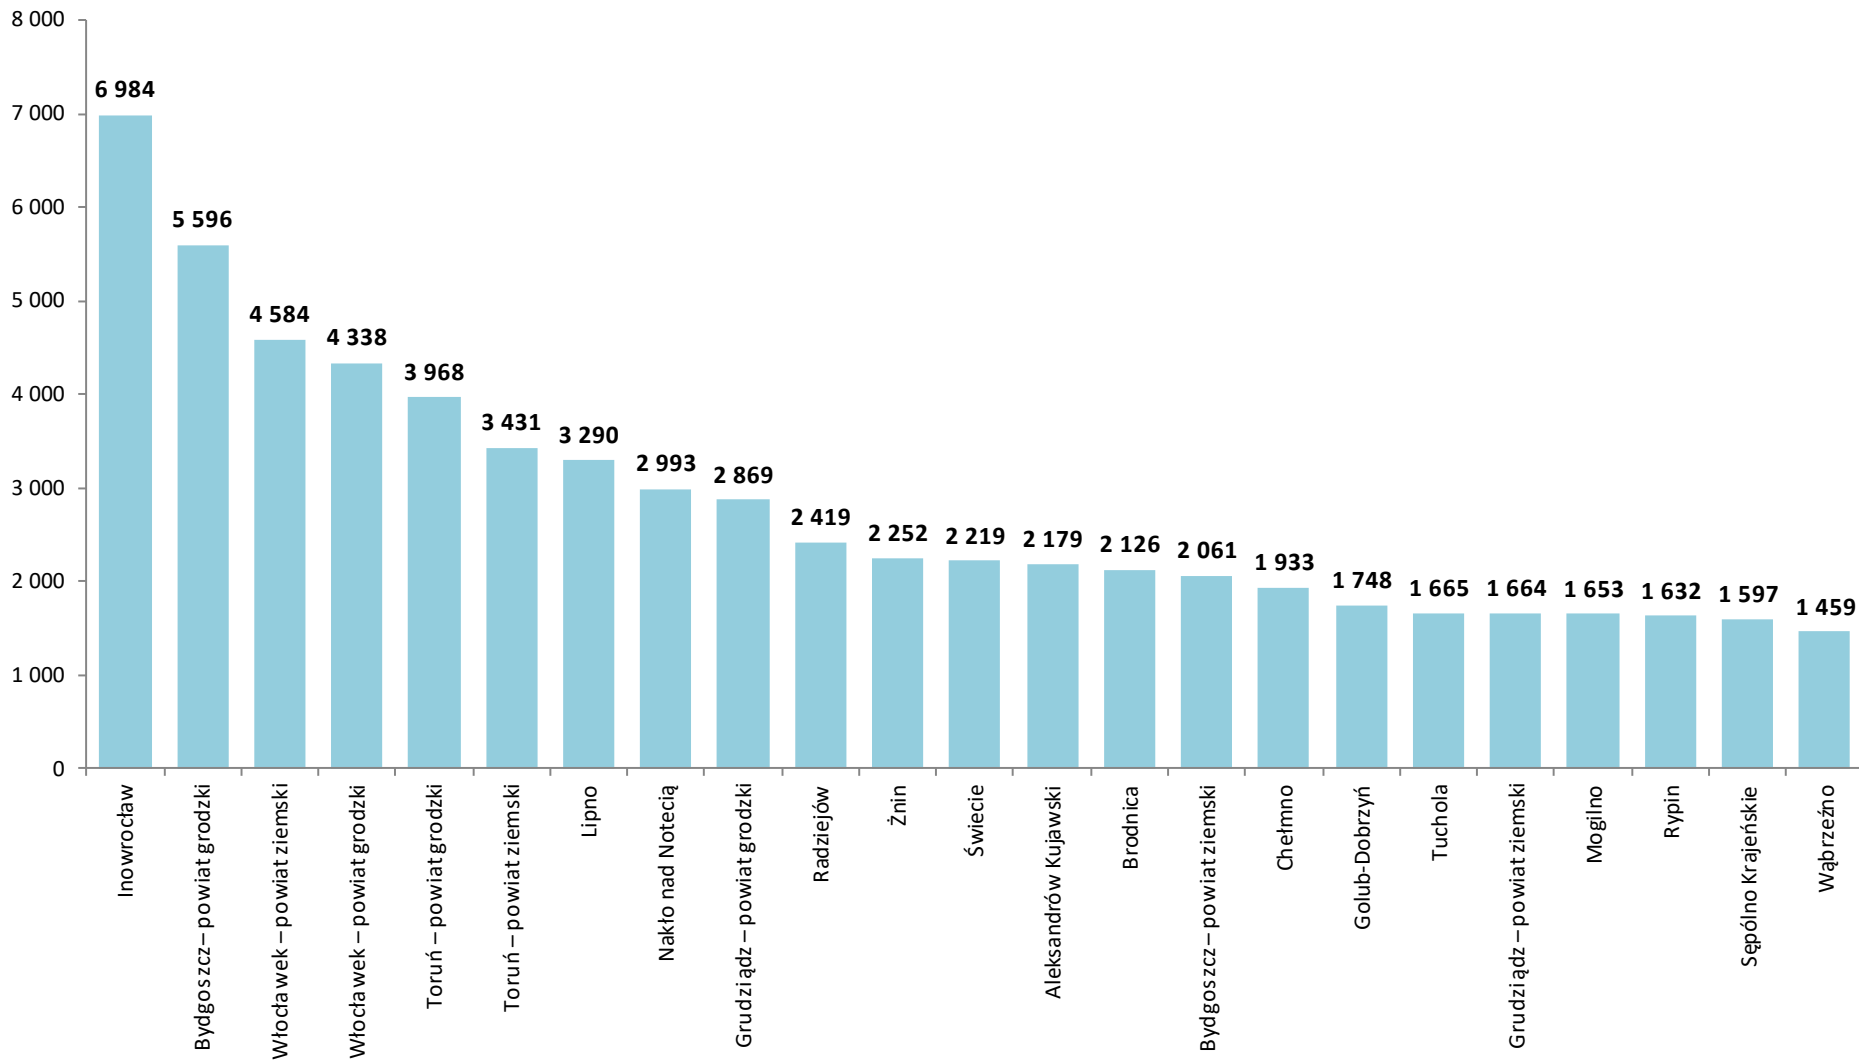

**LICZBA BEZROBOTNYCH I STOPA BEZROBOCIA
W WOJEWÓDZTWIE KUJAWSKO-POMORSKIM
NA TLE POLSKI I WOJEWÓDZTW
W KOŃCU CZERWCA 2019 ROKU**

Wojewódzki Urząd Pracy w Toruniu

- Według stanu **w końcu czerwca 2019** roku w województwie kujawsko-pomorskim zarejestrowanych pozostawało **64 660** bezrobotnych. Pod względem liczby bezrobotnych województwo zajmowało **5. miejsce** w kraju.
- W odniesieniu do poprzedniego miesiąca **liczba bezrobotnych** w regionie **zmniejszyła się o 3,3%**, a w stosunku do czerwca 2018 roku wystąpił **spadek o 10,9%** (w kraju w odniesieniu do poprzedniego miesiąca liczba bezrobotnych **zmniejszyła się o 3,2%**, a w porównaniu z czerwcem 2018 roku wystąpił **spadek o 9,4%**).
- **Stopa bezrobocia** rejestrowanego w województwie kujawsko-pomorskim w czerwcu wyniosła **7,9%**. Pod względem wysokości stopy bezrobocia województwo kujawsko-pomorskie zajmowało **2. miejsce** w kraju (za woj. warmińsko-mazurskim).
- W odniesieniu do poprzedniego miesiąca **zmniejszyła się o 0,2 pkt. proc.**, a w stosunku do czerwca 2018 roku wystąpił **spadek o 0,9 pkt. proc.** (w kraju stopa bezrobocia w odniesieniu do poprzedniego miesiąca **zmniejszyła się o 0,1%**, a w stosunku do czerwca 2018 roku **zmniejszyła się o 0,5 pkt. proc.** i wyniosła **5,3%**).

LICZBA BEZROBOTNYCH WEDŁUG WOJEWÓDZTW. STAN W DNIU 30 CZERWCA 2019 ROKU

Źródło: opracowanie własne WUP w Toruniu na podstawie danych GUS

**ZMIANA LICZBY BEZROBOTNYCH WEDŁUG WOJEWÓDZTW
W CZERWCU 2019 ROKU W ODNIESIENIU DO POPRZEDNIEGO MIESIĄCA
(w %)**

Źródło: opracowanie własne WUP w Toruniu na podstawie danych GUS

**ZMIANA LICZBY BEZROBOTNYCH WEDŁUG WOJEWÓDZTW
W CZERWCU 2019 ROKU W ODNIESIENIU DO CZERWCA 2018 ROKU
(rok do roku w %)**

Źródło: opracowanie własne WUP w Toruniu na podstawie danych GUS

LICZBA BEZROBOTNYCH W WOJEWÓDZTWIE KUJAWSKO-POMORSKIM WEDŁUG POWIATÓW. STAN W DNIU 30 CZERWCA 2019 ROKU

ZMIANA LICZBY BEZROBOTNYCH WEDŁUG POWIATÓW W CZERWCU 2019 ROKU W ODNIESIENIU DO POPRZEDNIEGO MIESIĄCA (w %)