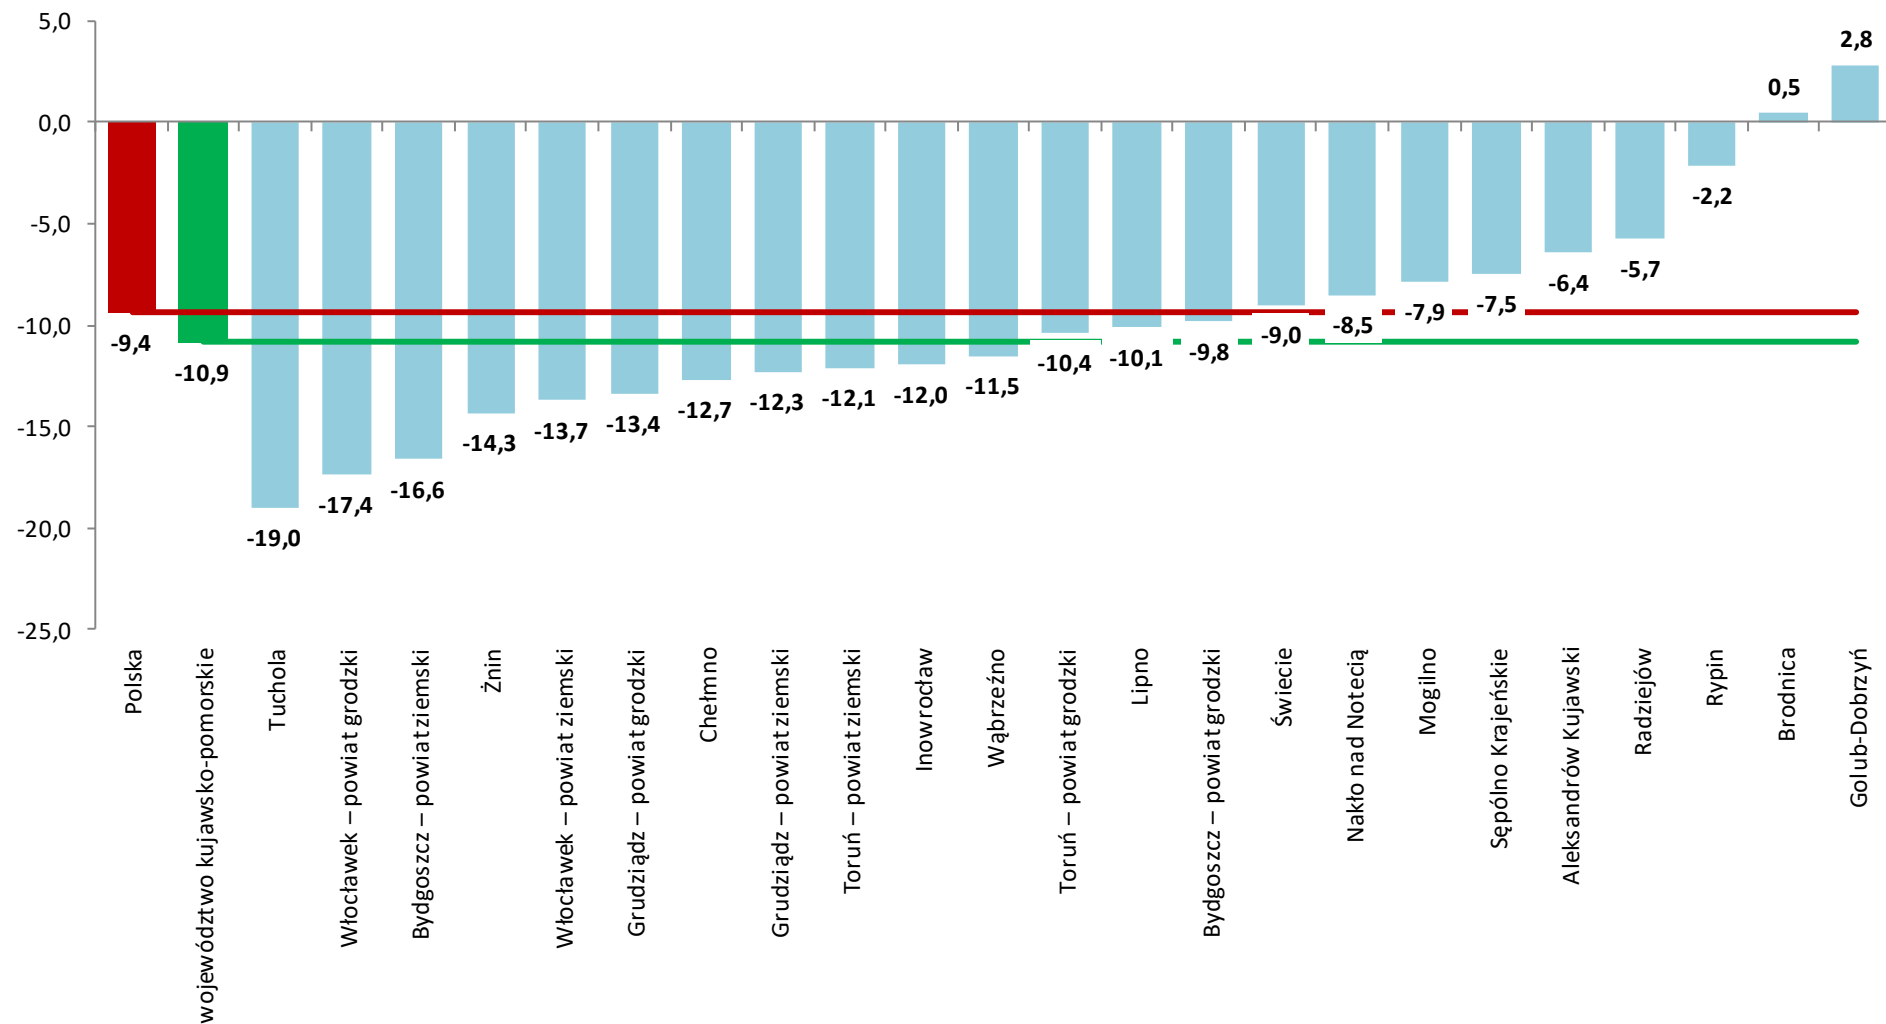

ZMIANA LICZBY BEZROBOTNYCH WEDŁUG POWIATÓW W CZERWCU 2019 ROKU W ODNIESIENIU DO CZERWCA 2018 ROKU (rok do roku w %)