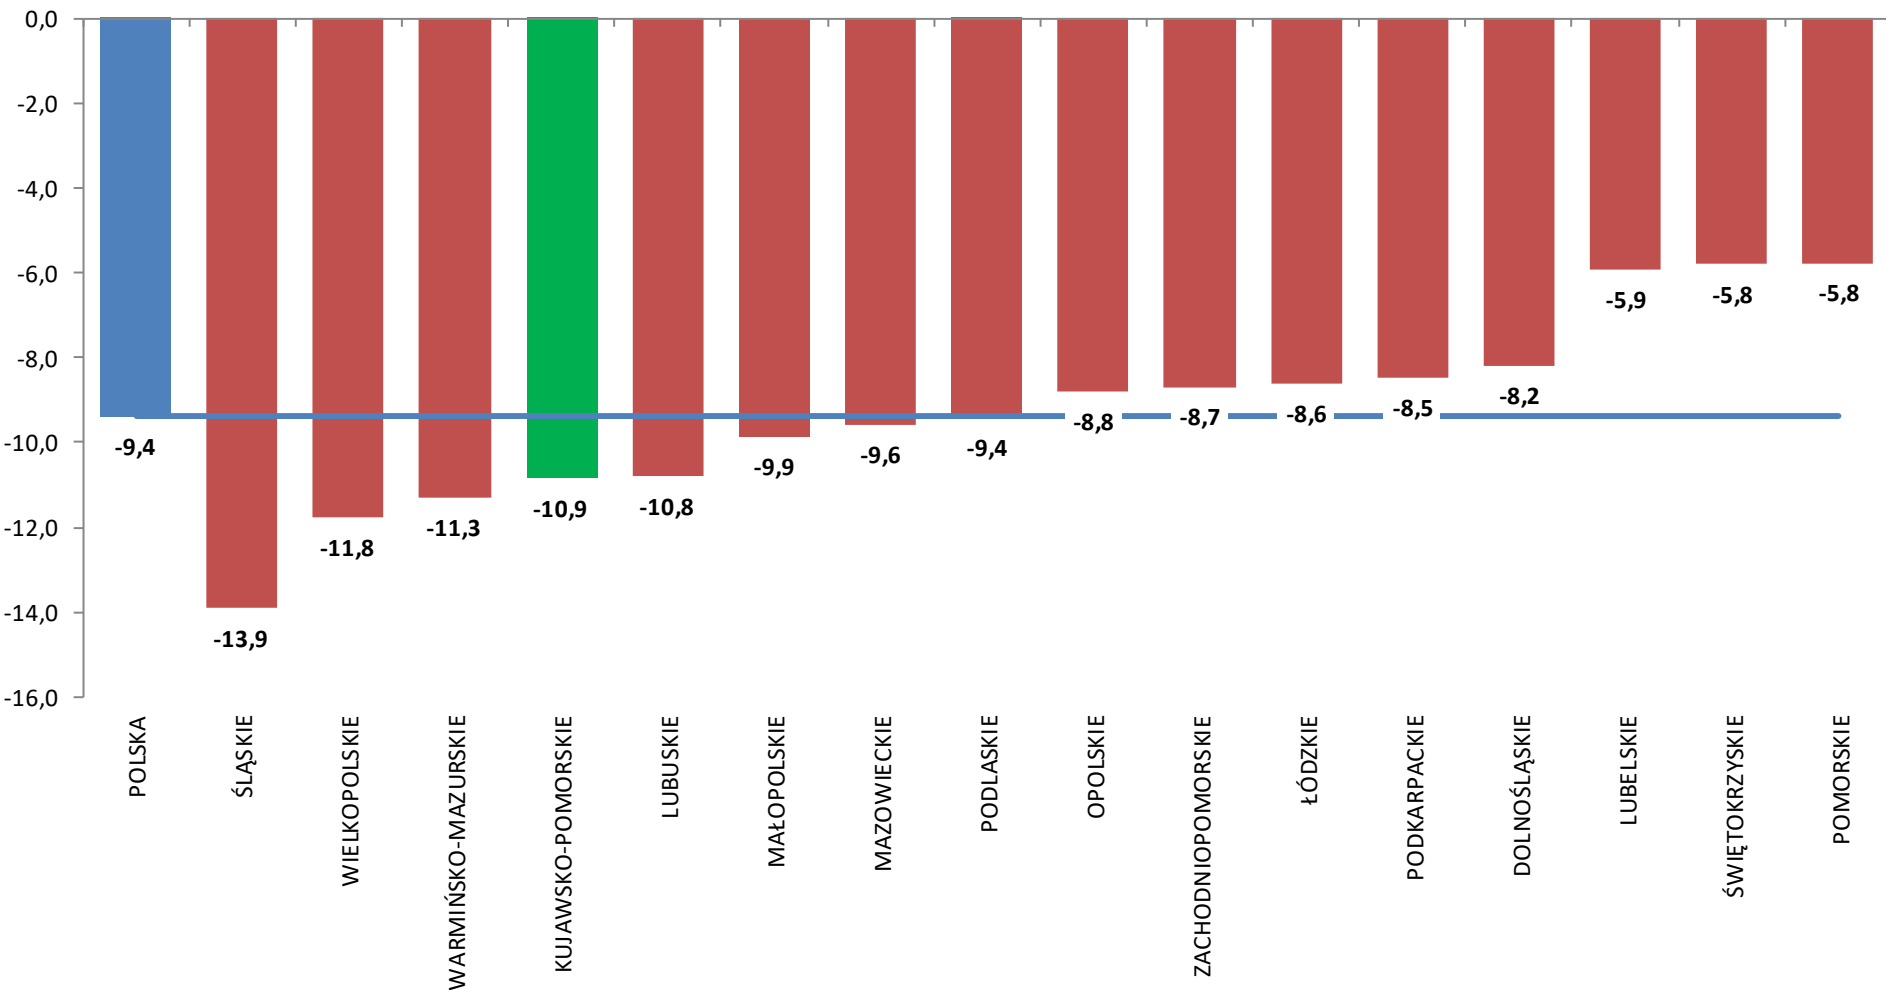

**LICZBA BEZROBOTNYCH I STOPA BEZROBOCIA
W WOJEWÓDZTWIE KUJAWSKO-POMORSKIM
NA TLE POLSKI I WOJEWÓDZTW
W KOŃCU CZERWCA 2019 ROKU**

Wojewódzki Urząd Pracy w Toruniu

- Według stanu **w końcu czerwca 2019** roku w województwie kujawsko-pomorskim zarejestrowanych pozostawało **64 660** bezrobotnych. Pod względem liczby bezrobotnych województwo zajmowało **5. miejsce** w kraju.
- W odniesieniu do poprzedniego miesiąca **liczba bezrobotnych** w regionie **zmniejszyła się o 3,3%**, a w stosunku do czerwca 2018 roku wystąpił **spadek o 10,9%** (w kraju w odniesieniu do poprzedniego miesiąca liczba bezrobotnych **zmniejszyła się o 3,2%**, a w porównaniu z czerwcem 2018 roku wystąpił **spadek o 9,4%**).
- **Stopa bezrobocia** rejestrowanego w województwie kujawsko-pomorskim w czerwcu wyniosła **7,9%**. Pod względem wysokości stopy bezrobocia województwo kujawsko-pomorskie zajmowało **2. miejsce** w kraju (za woj. warmińsko-mazurskim).
- W odniesieniu do poprzedniego miesiąca **zmniejszyła się o 0,2 pkt. proc.**, a w stosunku do czerwca 2018 roku wystąpił **spadek o 0,9 pkt. proc.** (w kraju stopa bezrobocia w odniesieniu do poprzedniego miesiąca **zmniejszyła się o 0,1%**, a w stosunku do czerwca 2018 roku **zmniejszyła się o 0,5 pkt. proc.** i wyniosła **5,3%**).

LICZBA BEZROBOTNYCH WEDŁUG WOJEWÓDZTW. STAN W DNIU 30 CZERWCA 2019 ROKU

Źródło: opracowanie własne WUP w Toruniu na podstawie danych GUS

**ZMIANA LICZBY BEZROBOTNYCH WEDŁUG WOJEWÓDZTW
W CZERWCU 2019 ROKU W ODNIESIENIU DO POPRZEDNIEGO MIESIĄCA
(w %)**

Źródło: opracowanie własne WUP w Toruniu na podstawie danych GUS

**ZMIANA LICZBY BEZROBOTNYCH WEDŁUG WOJEWÓDZTW
W CZERWCU 2019 ROKU W ODNIESIENIU DO CZERWCA 2018 ROKU
(rok do roku w %)**

Źródło: opracowanie własne WUP w Toruniu na podstawie danych GUS

LICZBA BEZROBOTNYCH W WOJEWÓDZTWIE KUJAWSKO-POMORSKIM WEDŁUG POWIATÓW. STAN W DNIU 30 CZERWCA 2019 ROKU

ZMIANA LICZBY BEZROBOTNYCH WEDŁUG POWIATÓW W CZERWCU 2019 ROKU W ODNIESIENIU DO POPRZEDNIEGO MIESIĄCA (w %)