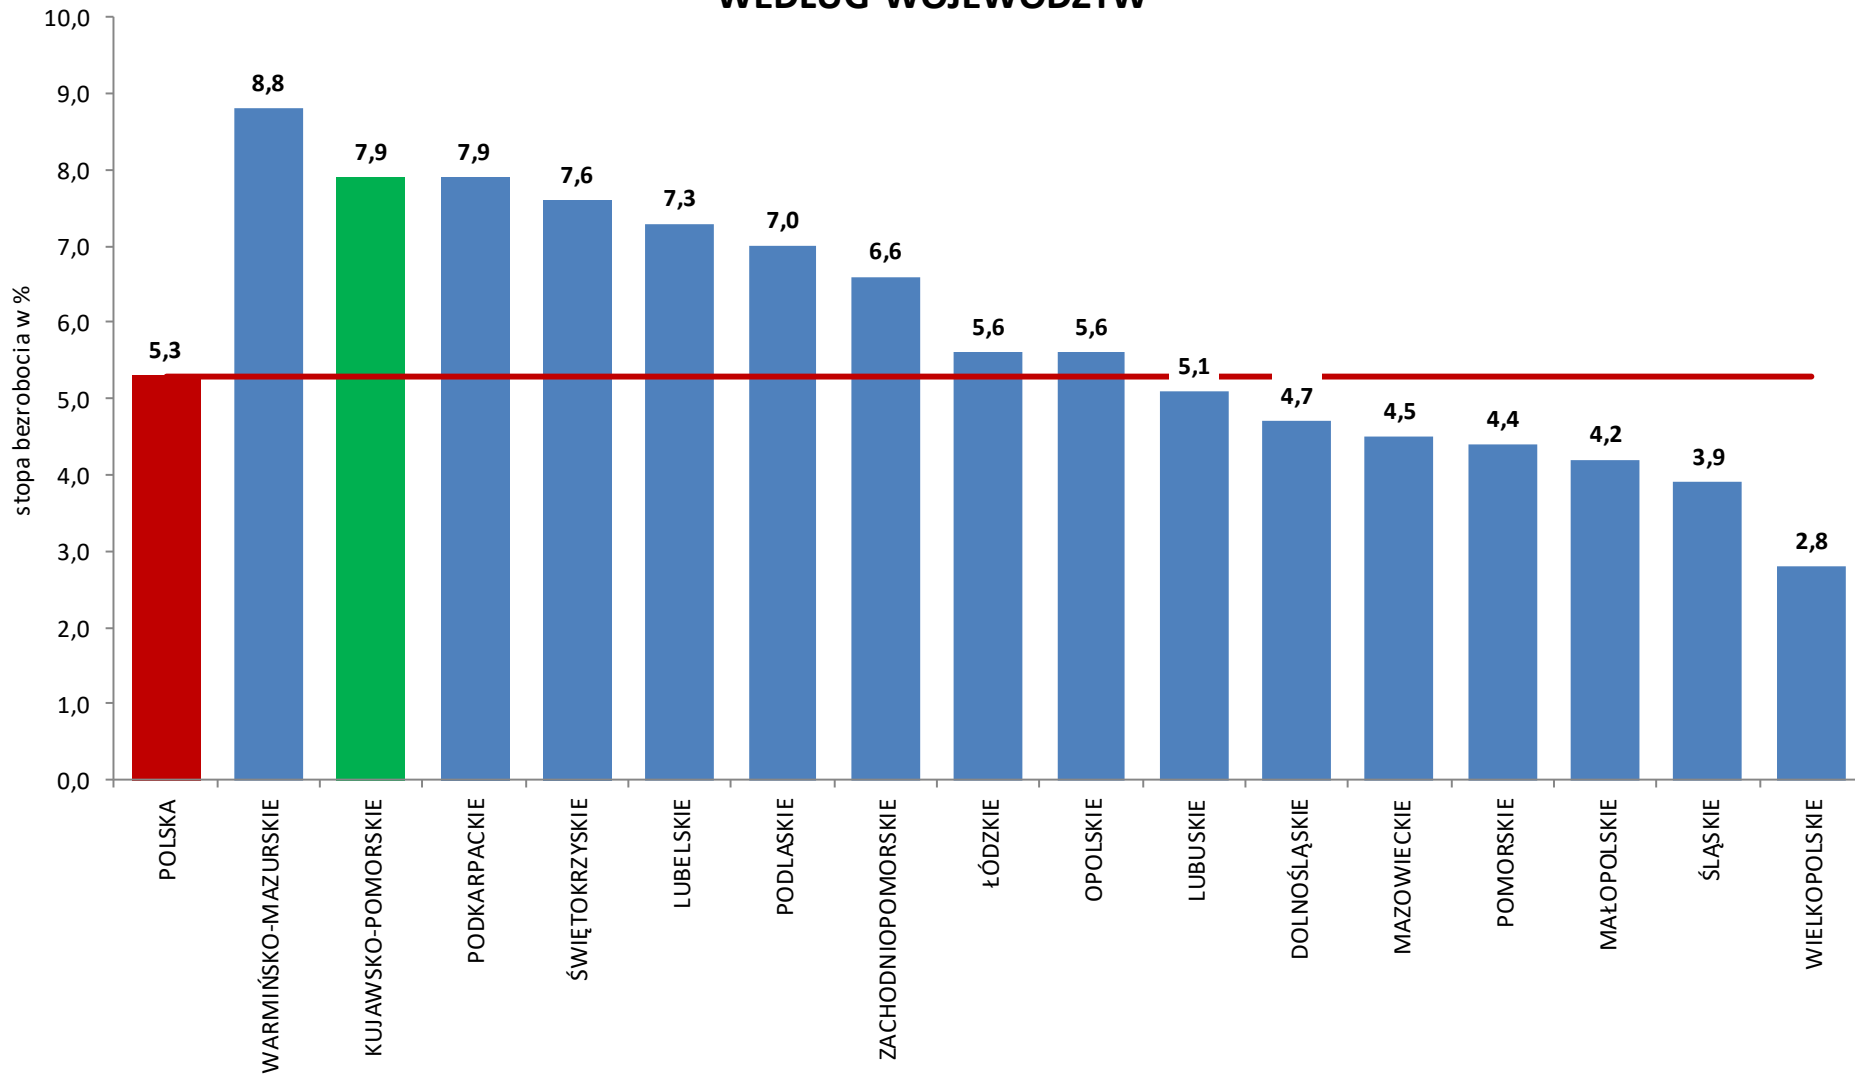

STOPA BEZROBOCIA REJESTROWANEGO W CZERWCU 2019 ROKU WEDŁUG WOJEWÓDZTW