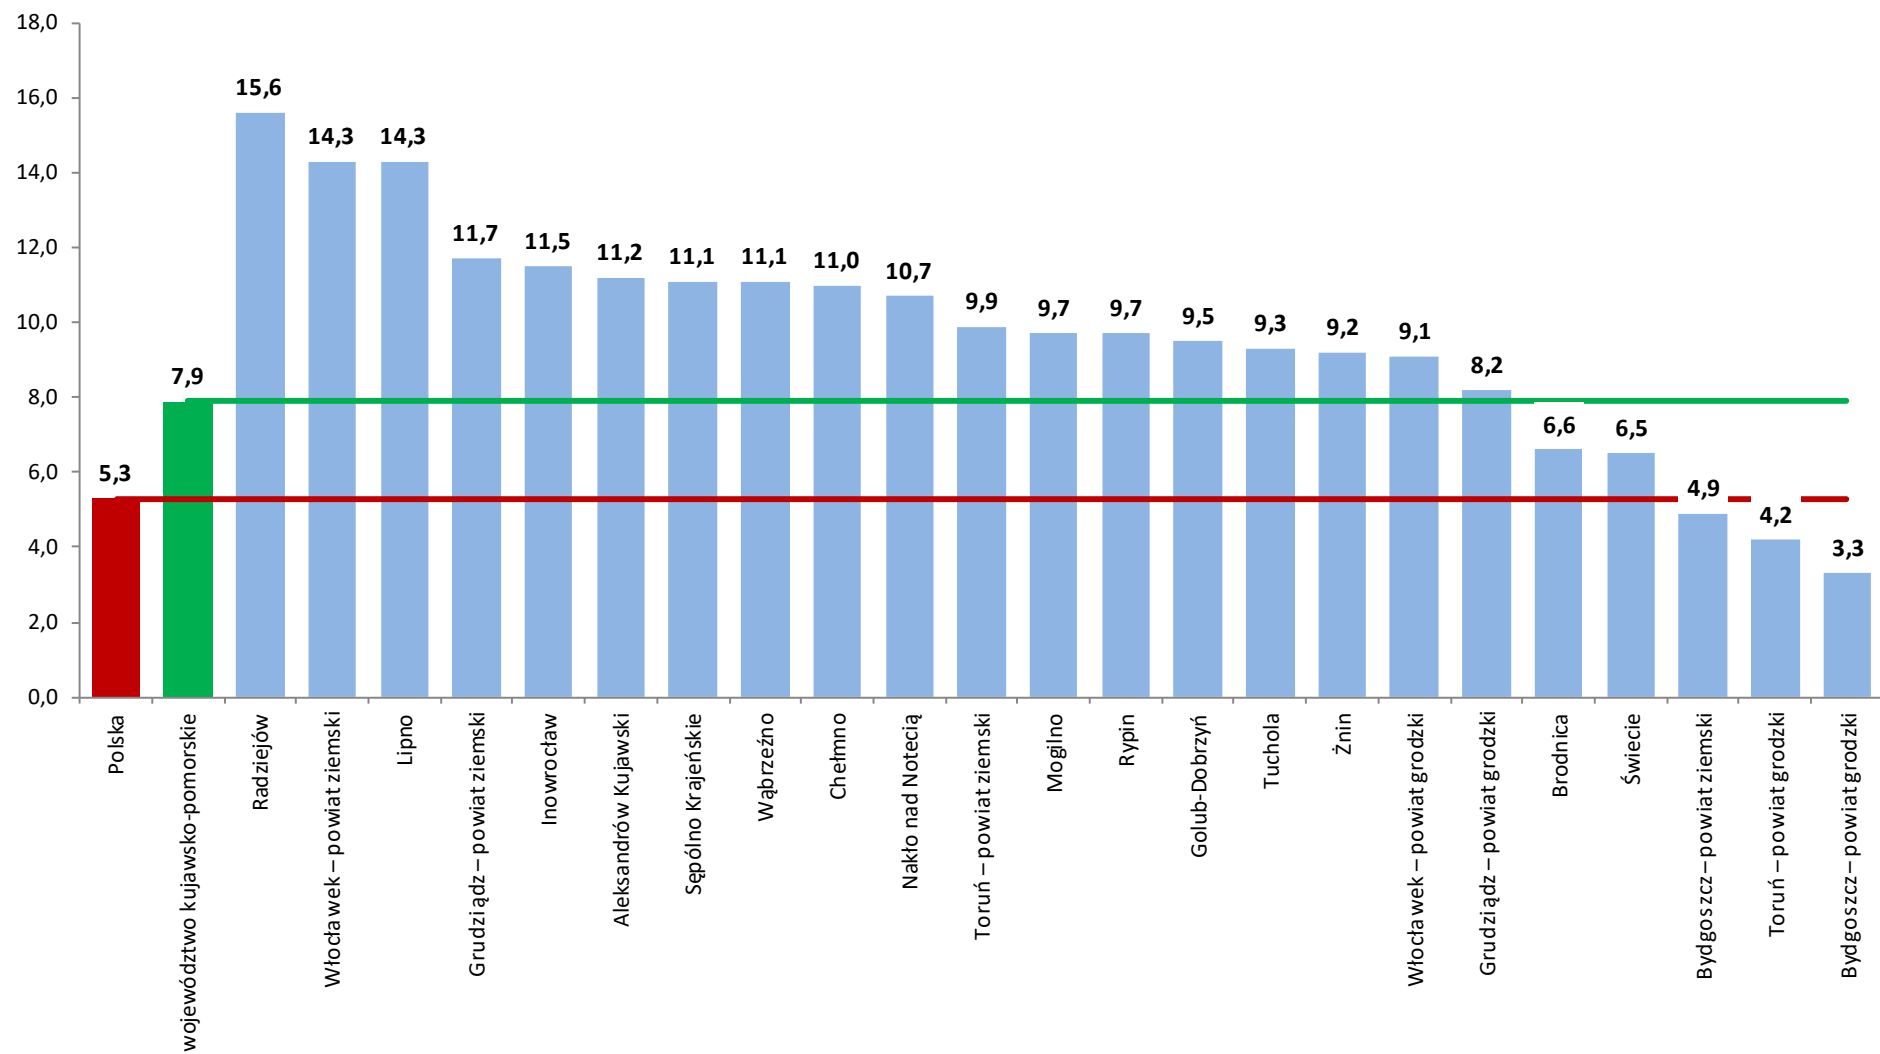

STOPA BEZROBOCIA W POWIATACH WOJEWÓDZTWA KUJAWSKO-POMORSKIEGO W CZERWCU 2019 ROKU

Źródło: opracowanie własne WUP w Toruniu na podstawie danych GUS