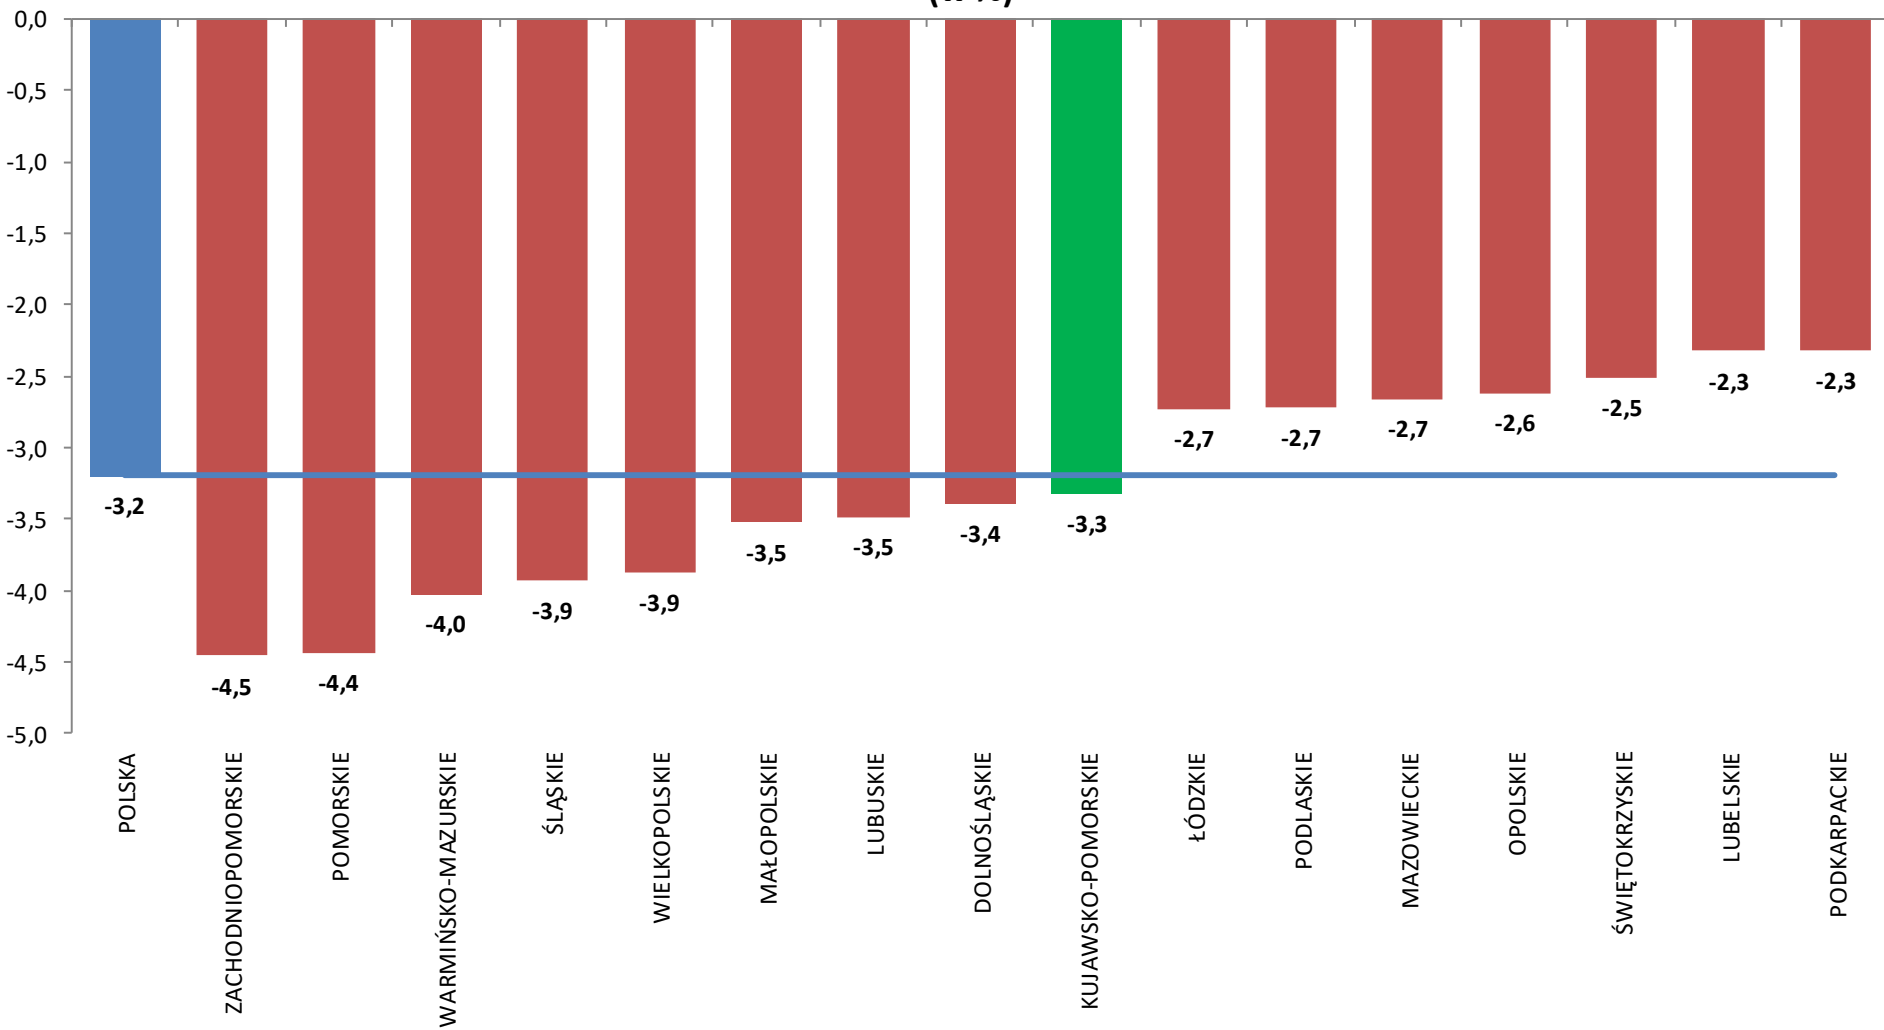

**LICZBA BEZROBOTNYCH I STOPA BEZROBOCIA
W WOJEWÓDZTWIE KUJAWSKO-POMORSKIM
NA TLE POLSKI I WOJEWÓDZTW
W KOŃCU CZERWCA 2019 ROKU**

Wojewódzki Urząd Pracy w Toruniu

- Według stanu **w końcu czerwca 2019** roku w województwie kujawsko-pomorskim zarejestrowanych pozostawało **64 660** bezrobotnych. Pod względem liczby bezrobotnych województwo zajmowało **5. miejsce** w kraju.
- W odniesieniu do poprzedniego miesiąca **liczba bezrobotnych** w regionie **zmniejszyła się o 3,3%**, a w stosunku do czerwca 2018 roku wystąpił **spadek o 10,9%** (w kraju w odniesieniu do poprzedniego miesiąca liczba bezrobotnych **zmniejszyła się o 3,2%**, a w porównaniu z czerwcem 2018 roku wystąpił **spadek o 9,4%**).
- **Stopa bezrobocia** rejestrowanego w województwie kujawsko-pomorskim w czerwcu wyniosła **7,9%**. Pod względem wysokości stopy bezrobocia województwo kujawsko-pomorskie zajmowało **2. miejsce** w kraju (za woj. warmińsko-mazurskim).
- W odniesieniu do poprzedniego miesiąca **zmniejszyła się o 0,2 pkt. proc.**, a w stosunku do czerwca 2018 roku wystąpił **spadek o 0,9 pkt. proc.** (w kraju stopa bezrobocia w odniesieniu do poprzedniego miesiąca **zmniejszyła się o 0,1%**, a w stosunku do czerwca 2018 roku **zmniejszyła się o 0,5 pkt. proc.** i wyniosła **5,3%**).

LICZBA BEZROBOTNYCH WEDŁUG WOJEWÓDZTW. STAN W DNIU 30 CZERWCA 2019 ROKU

Źródło: opracowanie własne WUP w Toruniu na podstawie danych GUS

**ZMIANA LICZBY BEZROBOTNYCH WEDŁUG WOJEWÓDZTW
W CZERWCU 2019 ROKU W ODNIESIENIU DO POPRZEDNIEGO MIESIĄCA
(w %)**

Źródło: opracowanie własne WUP w Toruniu na podstawie danych GUS

**ZMIANA LICZBY BEZROBOTNYCH WEDŁUG WOJEWÓDZTW
W CZERWCU 2019 ROKU W ODNIESIENIU DO CZERWCA 2018 ROKU
(rok do roku w %)**

Źródło: opracowanie własne WUP w Toruniu na podstawie danych GUS

Źródło: opracowanie własne WUP w Toruniu na podstawie danych GUS

ZMIANA WYSOKOŚCI STOPY BEZROBOCIA WEDŁUG WOJEWÓDZTW W CZERWCU 2019 ROKU W ODNIESIENIU DO CZERWCA 2018 ROKU (rok do roku w punktach procentowych)