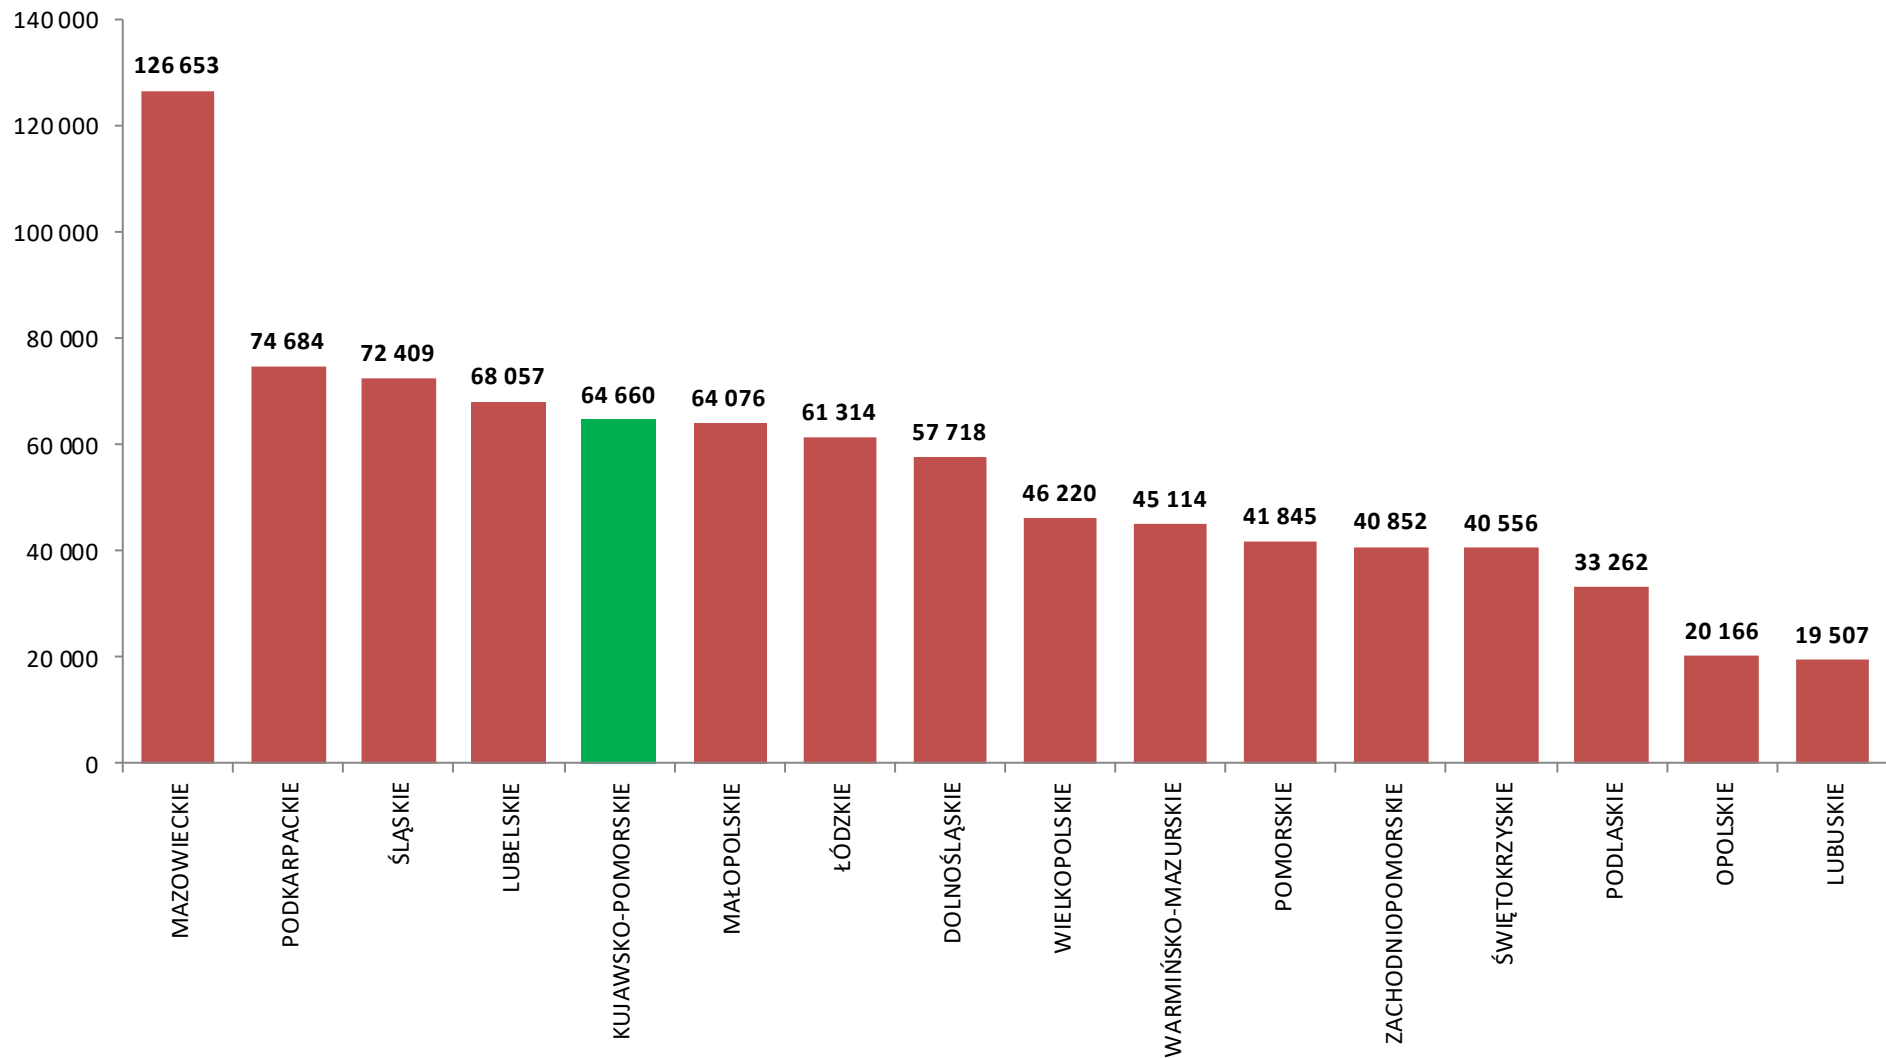

**LICZBA BEZROBOTNYCH I STOPA BEZROBOCIA
W WOJEWÓDZTWIE KUJAWSKO-POMORSKIM
NA TLE POLSKI I WOJEWÓDZTW
W KOŃCU CZERWCA 2019 ROKU**

Wojewódzki Urząd Pracy w Toruniu

- Według stanu **w końcu czerwca 2019** roku w województwie kujawsko-pomorskim zarejestrowanych pozostawało **64 660** bezrobotnych. Pod względem liczby bezrobotnych województwo zajmowało **5. miejsce** w kraju.
- W odniesieniu do poprzedniego miesiąca **liczba bezrobotnych** w regionie **zmniejszyła się o 3,3%**, a w stosunku do czerwca 2018 roku wystąpił **spadek o 10,9%** (w kraju w odniesieniu do poprzedniego miesiąca liczba bezrobotnych **zmniejszyła się o 3,2%**, a w porównaniu z czerwcem 2018 roku wystąpił **spadek o 9,4%**).
- **Stopa bezrobocia** rejestrowanego w województwie kujawsko-pomorskim w czerwcu wyniosła **7,9%**. Pod względem wysokości stopy bezrobocia województwo kujawsko-pomorskie zajmowało **2. miejsce** w kraju (za woj. warmińsko-mazurskim).
- W odniesieniu do poprzedniego miesiąca **zmniejszyła się o 0,2 pkt. proc.**, a w stosunku do czerwca 2018 roku wystąpił **spadek o 0,9 pkt. proc.** (w kraju stopa bezrobocia w odniesieniu do poprzedniego miesiąca **zmniejszyła się o 0,1%**, a w stosunku do czerwca 2018 roku **zmniejszyła się o 0,5 pkt. proc.** i wyniosła **5,3%**).

LICZBA BEZROBOTNYCH WEDŁUG WOJEWÓDZTW. STAN W DNIU 30 CZERWCA 2019 ROKU

Źródło: opracowanie własne WUP w Toruniu na podstawie danych GUS

**ZMIANA LICZBY BEZROBOTNYCH WEDŁUG WOJEWÓDZTW
W CZERWCU 2019 ROKU W ODNIESIENIU DO POPRZEDNIEGO MIESIĄCA
(w %)**

Źródło: opracowanie własne WUP w Toruniu na podstawie danych GUS

**ZMIANA LICZBY BEZROBOTNYCH WEDŁUG WOJEWÓDZTW
W CZERWCU 2019 ROKU W ODNIESIENIU DO CZERWCA 2018 ROKU
(rok do roku w %)**

Źródło: opracowanie własne WUP w Toruniu na podstawie danych GUS

LICZBA BEZROBOTNYCH W WOJEWÓDZTWIE KUJAWSKO-POMORSKIM WEDŁUG POWIATÓW. STAN W DNIU 30 CZERWCA 2019 ROKU

ZMIANA LICZBY BEZROBOTNYCH WEDŁUG POWIATÓW W CZERWCU 2019 ROKU W ODNIESIENIU DO POPRZEDNIEGO MIESIĄCA (w %)