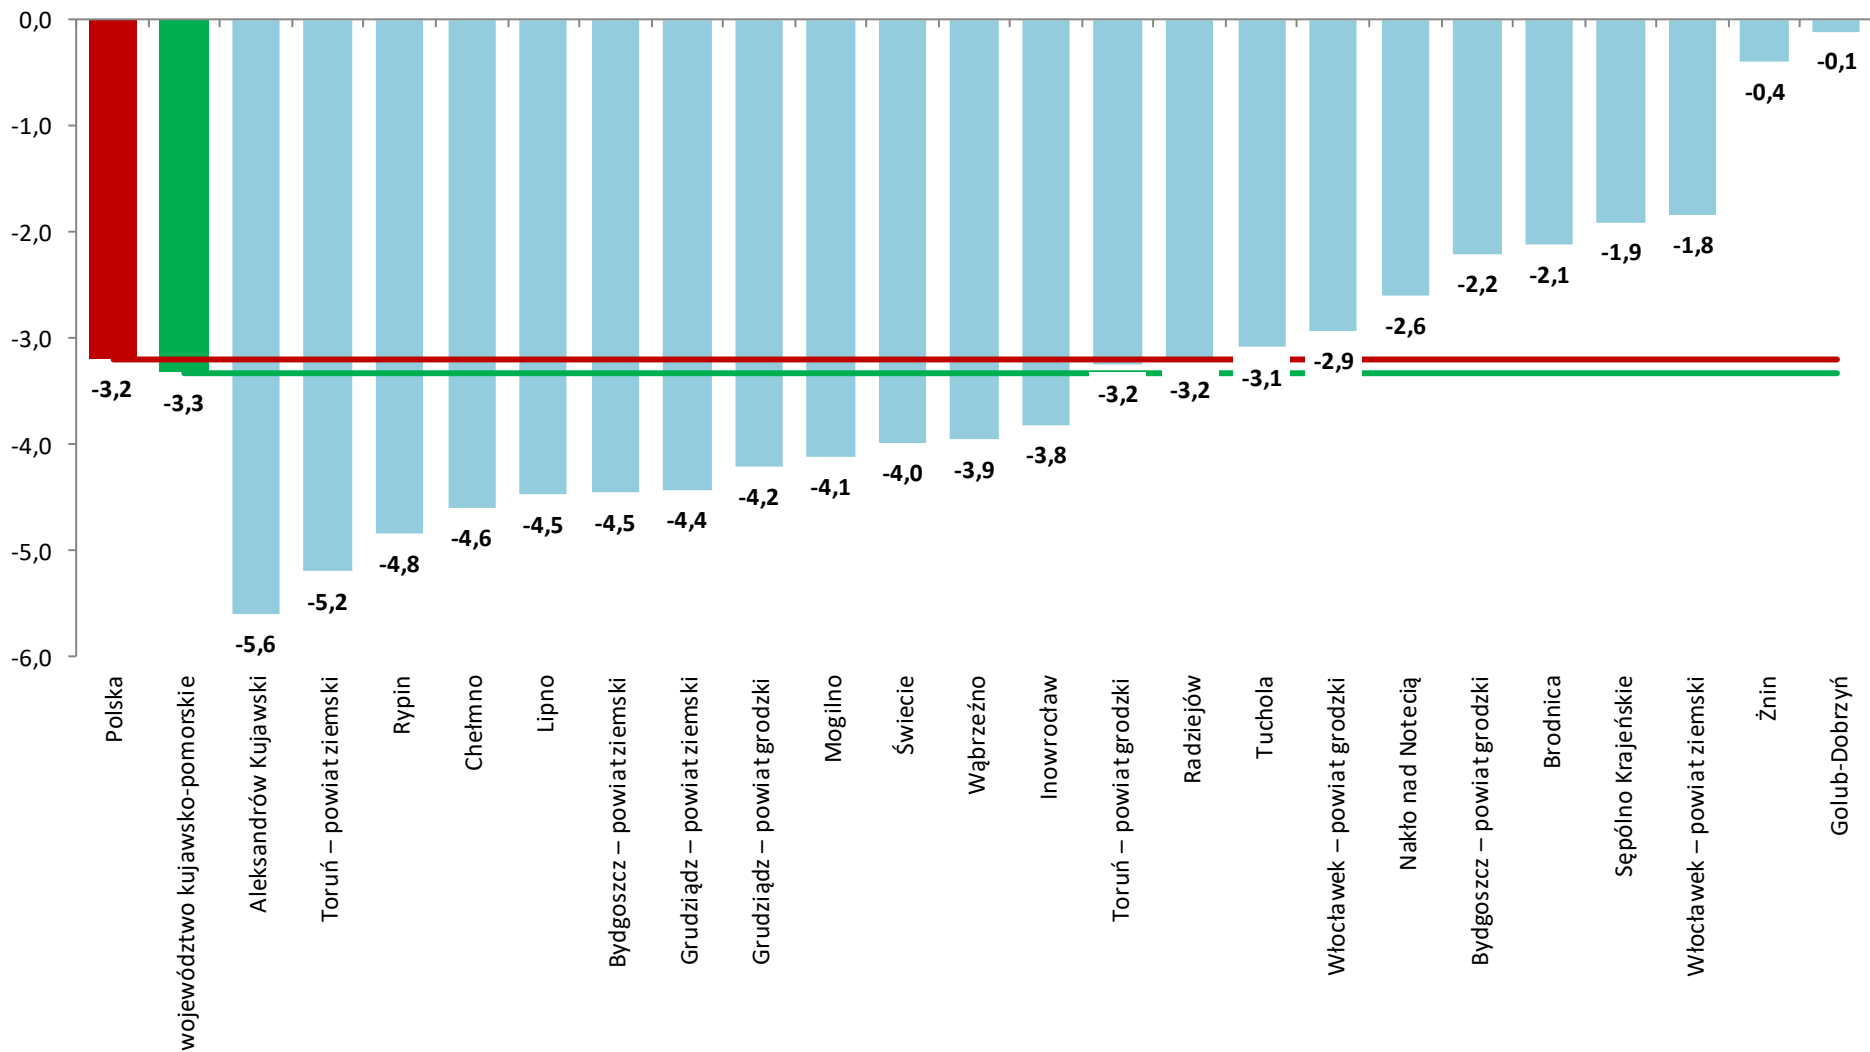

**LICZBA BEZROBOTNYCH I STOPA BEZROBOCIA
W WOJEWÓDZTWIE KUJAWSKO-POMORSKIM
NA TLE POLSKI I WOJEWÓDZTW
W KOŃCU CZERWCA 2019 ROKU**

Wojewódzki Urząd Pracy w Toruniu

- Według stanu **w końcu czerwca 2019** roku w województwie kujawsko-pomorskim zarejestrowanych pozostawało **64 660** bezrobotnych. Pod względem liczby bezrobotnych województwo zajmowało **5. miejsce** w kraju.
- W odniesieniu do poprzedniego miesiąca **liczba bezrobotnych** w regionie **zmniejszyła się o 3,3%**, a w stosunku do czerwca 2018 roku wystąpił **spadek o 10,9%** (w kraju w odniesieniu do poprzedniego miesiąca liczba bezrobotnych **zmniejszyła się o 3,2%**, a w porównaniu z czerwcem 2018 roku wystąpił **spadek o 9,4%**).
- **Stopa bezrobocia** rejestrowanego w województwie kujawsko-pomorskim w czerwcu wyniosła **7,9%**. Pod względem wysokości stopy bezrobocia województwo kujawsko-pomorskie zajmowało **2. miejsce** w kraju (za woj. warmińsko-mazurskim).
- W odniesieniu do poprzedniego miesiąca **zmniejszyła się o 0,2 pkt. proc.**, a w stosunku do czerwca 2018 roku wystąpił **spadek o 0,9 pkt. proc.** (w kraju stopa bezrobocia w odniesieniu do poprzedniego miesiąca **zmniejszyła się o 0,1%**, a w stosunku do czerwca 2018 roku **zmniejszyła się o 0,5 pkt. proc.** i wyniosła **5,3%**).

LICZBA BEZROBOTNYCH WEDŁUG WOJEWÓDZTW. STAN W DNIU 30 CZERWCA 2019 ROKU

Źródło: opracowanie własne WUP w Toruniu na podstawie danych GUS

**ZMIANA LICZBY BEZROBOTNYCH WEDŁUG WOJEWÓDZTW
W CZERWCU 2019 ROKU W ODNIESIENIU DO POPRZEDNIEGO MIESIĄCA
(w %)**

Źródło: opracowanie własne WUP w Toruniu na podstawie danych GUS

**ZMIANA LICZBY BEZROBOTNYCH WEDŁUG WOJEWÓDZTW
W CZERWCU 2019 ROKU W ODNIESIENIU DO CZERWCA 2018 ROKU
(rok do roku w %)**

Źródło: opracowanie własne WUP w Toruniu na podstawie danych GUS

LICZBA BEZROBOTNYCH W WOJEWÓDZTWIE KUJAWSKO-POMORSKIM WEDŁUG POWIATÓW. STAN W DNIU 30 CZERWCA 2019 ROKU

ZMIANA LICZBY BEZROBOTNYCH WEDŁUG POWIATÓW W CZERWCU 2019 ROKU W ODNIESIENIU DO POPRZEDNIEGO MIESIĄCA (w %)