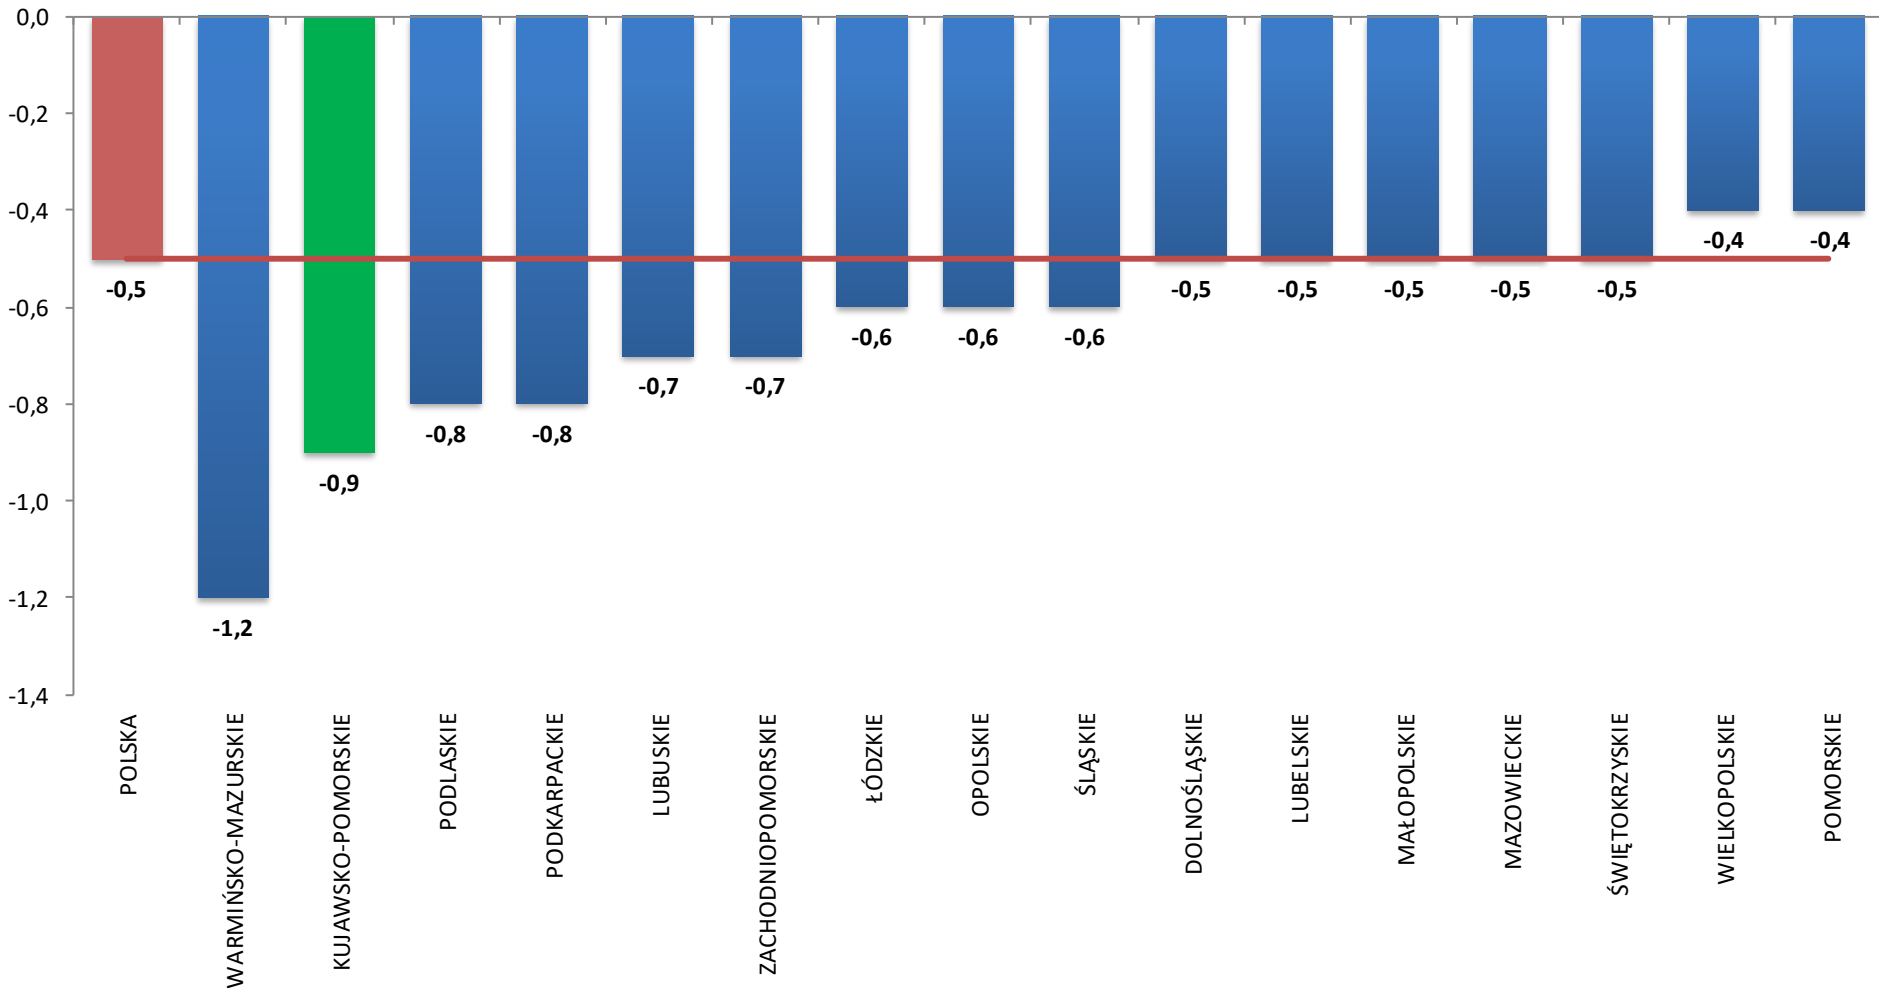

**LICZBA BEZROBOTNYCH I STOPA BEZROBOCIA
W WOJEWÓDZTWIE KUJAWSKO-POMORSKIM
NA TLE POLSKI I WOJEWÓDZTW
W KOŃCU CZERWCA 2019 ROKU**

Wojewódzki Urząd Pracy w Toruniu

- Według stanu **w końcu czerwca 2019** roku w województwie kujawsko-pomorskim zarejestrowanych pozostawało **64 660** bezrobotnych. Pod względem liczby bezrobotnych województwo zajmowało **5. miejsce** w kraju.
- W odniesieniu do poprzedniego miesiąca **liczba bezrobotnych** w regionie **zmniejszyła się o 3,3%**, a w stosunku do czerwca 2018 roku wystąpił **spadek o 10,9%** (w kraju w odniesieniu do poprzedniego miesiąca liczba bezrobotnych **zmniejszyła się o 3,2%**, a w porównaniu z czerwcem 2018 roku wystąpił **spadek o 9,4%**).
- **Stopa bezrobocia** rejestrowanego w województwie kujawsko-pomorskim w czerwcu wyniosła **7,9%**. Pod względem wysokości stopy bezrobocia województwo kujawsko-pomorskie zajmowało **2. miejsce** w kraju (za woj. warmińsko-mazurskim).
- W odniesieniu do poprzedniego miesiąca **zmniejszyła się o 0,2 pkt. proc.**, a w stosunku do czerwca 2018 roku wystąpił **spadek o 0,9 pkt. proc.** (w kraju stopa bezrobocia w odniesieniu do poprzedniego miesiąca **zmniejszyła się o 0,1%**, a w stosunku do czerwca 2018 roku **zmniejszyła się o 0,5 pkt. proc.** i wyniosła **5,3%**).

ZMIANA LICZBY BEZROBOTNYCH WEDŁUG POWIATÓW W CZERWCU 2019 ROKU W ODNIESIENIU DO CZERWCA 2018 ROKU (rok do roku w %)

STOPA BEZROBOCIA REJESTROWANEGO W CZERWCU 2019 ROKU WEDŁUG WOJEWÓDZTW

ZMIANA WYSOKOŚCI STOPY BEZROBOCIA WEDŁUG WOJEWÓDZTW W CZERWCU 2019 ROKU W ODNIESIENIU DO POPRZEDNIEGO MIESIĄCA (w punktach procentowych)

Źródło: opracowanie własne WUP w Toruniu na podstawie danych GUS

ZMIANA WYSOKOŚCI STOPY BEZROBOCIA WEDŁUG WOJEWÓDZTW W CZERWCU 2019 ROKU W ODNIESIENIU DO CZERWCA 2018 ROKU (rok do roku w punktach procentowych)