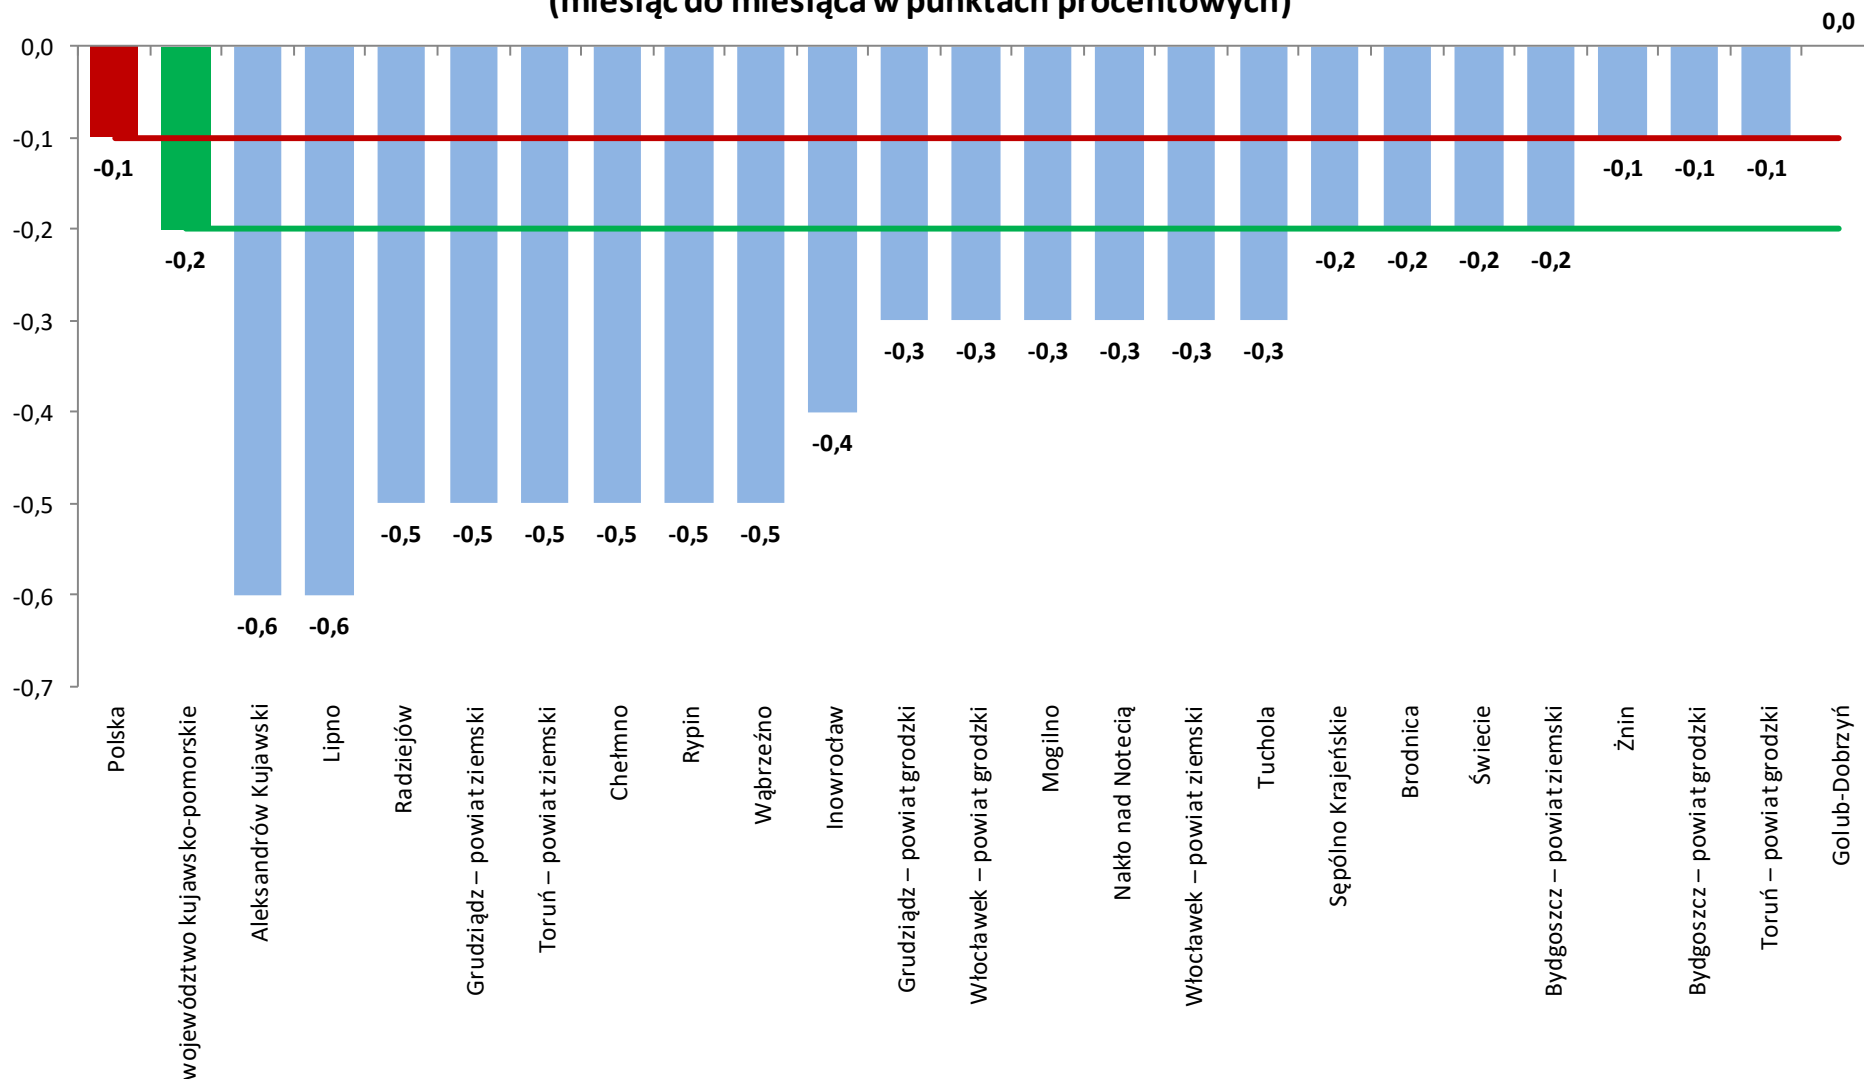

**LICZBA BEZROBOTNYCH I STOPA BEZROBOCIA
W WOJEWÓDZTWIE KUJAWSKO-POMORSKIM
NA TLE POLSKI I WOJEWÓDZTW
W KOŃCU CZERWCA 2019 ROKU**

Wojewódzki Urząd Pracy w Toruniu

- Według stanu **w końcu czerwca 2019** roku w województwie kujawsko-pomorskim zarejestrowanych pozostawało **64 660** bezrobotnych. Pod względem liczby bezrobotnych województwo zajmowało **5. miejsce** w kraju.
- W odniesieniu do poprzedniego miesiąca **liczba bezrobotnych** w regionie **zmniejszyła się o 3,3%**, a w stosunku do czerwca 2018 roku wystąpił **spadek o 10,9%** (w kraju w odniesieniu do poprzedniego miesiąca liczba bezrobotnych **zmniejszyła się o 3,2%**, a w porównaniu z czerwcem 2018 roku wystąpił **spadek o 9,4%**).
- **Stopa bezrobocia** rejestrowanego w województwie kujawsko-pomorskim w czerwcu wyniosła **7,9%**. Pod względem wysokości stopy bezrobocia województwo kujawsko-pomorskie zajmowało **2. miejsce** w kraju (za woj. warmińsko-mazurskim).
- W odniesieniu do poprzedniego miesiąca **zmniejszyła się o 0,2 pkt. proc.**, a w stosunku do czerwca 2018 roku wystąpił **spadek o 0,9 pkt. proc.** (w kraju stopa bezrobocia w odniesieniu do poprzedniego miesiąca **zmniejszyła się o 0,1%**, a w stosunku do czerwca 2018 roku **zmniejszyła się o 0,5 pkt. proc.** i wyniosła **5,3%**).

Źródło: opracowanie własne WUP w Toruniu na podstawie danych GUS

ZMIANA WYSOKOŚCI STOPY BEZROBOCIA WEDŁUG WOJEWÓDZTW W CZERWCU 2019 ROKU W ODNIESIENIU DO CZERWCA 2018 ROKU (rok do roku w punktach procentowych)

STOPA BEZROBOCIA W POWIATACH WOJEWÓDZTWA KUJAWSKO-POMORSKIEGO W CZERWCU 2019 ROKU

Źródło: opracowanie własne WUP w Toruniu na podstawie danych GUS

ZMIANA WYSOKOŚCI STOPY BEZROBOCIA WEDŁUG POWIATÓW W CZERWCU 2019 ROKU W ODNIESIENIU DO POPRZEDNIEGO MIESIĄCA (miesiąc do miesiąca w punktach procentowych)