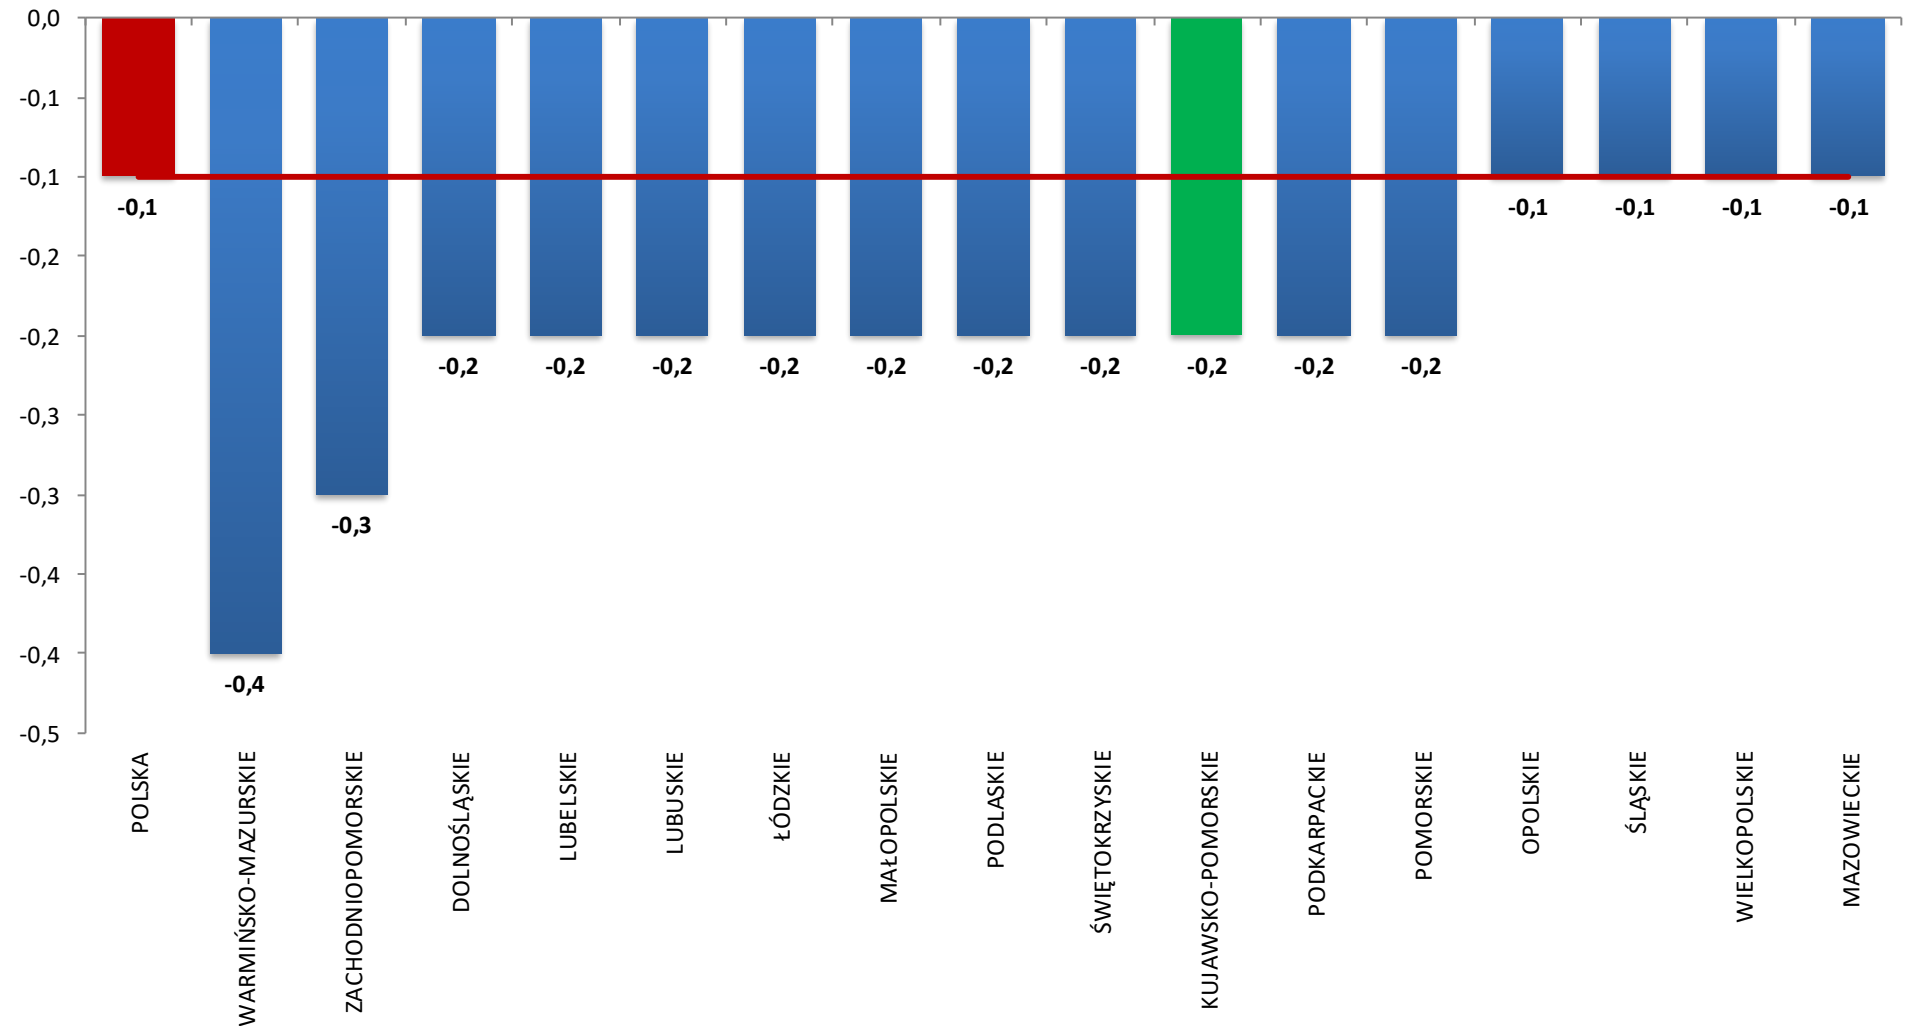

ZMIANA WYSOKOŚCI STOPY BEZROBOCIA WEDŁUG WOJEWÓDZTW W CZERWCU 2019 ROKU W ODNIESIENIU DO POPRZEDNIEGO MIESIĄCA (w punktach procentowych)

Źródło: opracowanie własne WUP w Toruniu na podstawie danych GUS