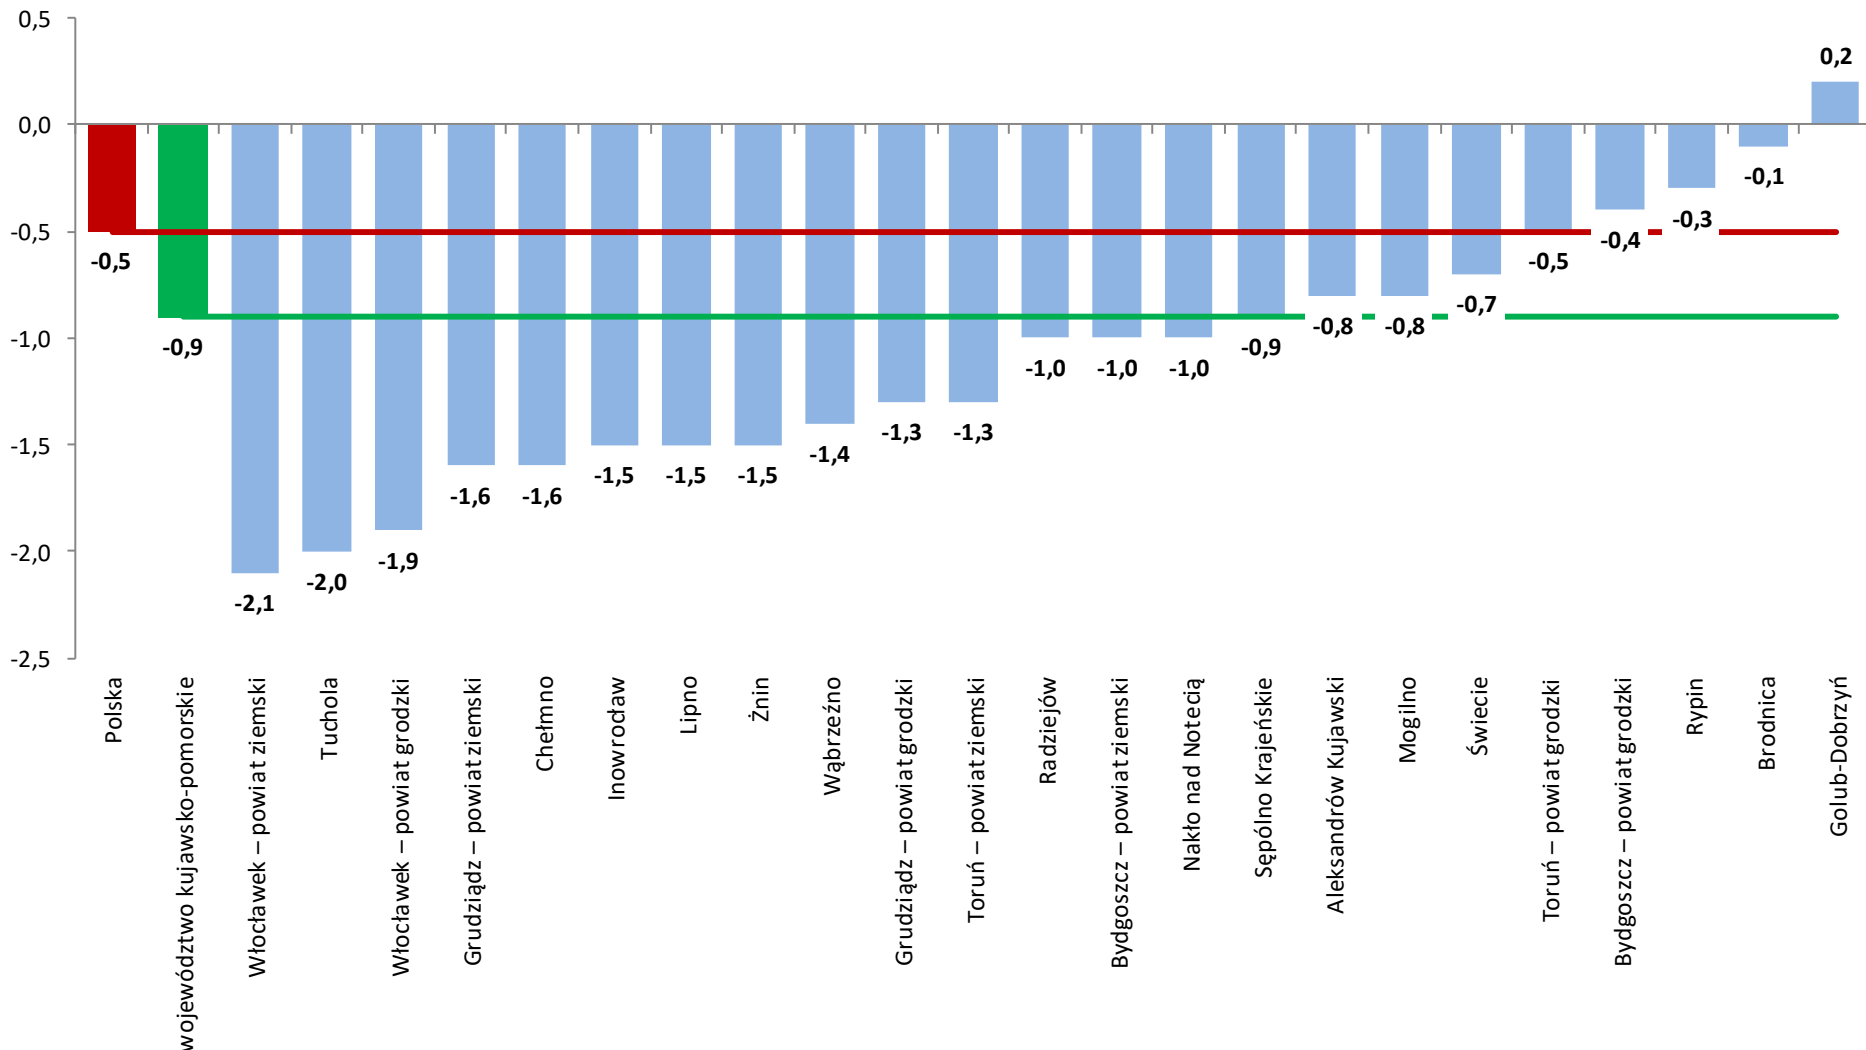

**LICZBA BEZROBOTNYCH I STOPA BEZROBOCIA
W WOJEWÓDZTWIE KUJAWSKO-POMORSKIM
NA TLE POLSKI I WOJEWÓDZTW
W KOŃCU CZERWCA 2019 ROKU**

Wojewódzki Urząd Pracy w Toruniu

- Według stanu **w końcu czerwca 2019** roku w województwie kujawsko-pomorskim zarejestrowanych pozostawało **64 660** bezrobotnych. Pod względem liczby bezrobotnych województwo zajmowało **5. miejsce** w kraju.
- W odniesieniu do poprzedniego miesiąca **liczba bezrobotnych** w regionie **zmniejszyła się o 3,3%**, a w stosunku do czerwca 2018 roku wystąpił **spadek o 10,9%** (w kraju w odniesieniu do poprzedniego miesiąca liczba bezrobotnych **zmniejszyła się o 3,2%**, a w porównaniu z czerwcem 2018 roku wystąpił **spadek o 9,4%**).
- **Stopa bezrobocia** rejestrowanego w województwie kujawsko-pomorskim w czerwcu wyniosła **7,9%**. Pod względem wysokości stopy bezrobocia województwo kujawsko-pomorskie zajmowało **2. miejsce** w kraju (za woj. warmińsko-mazurskim).
- W odniesieniu do poprzedniego miesiąca **zmniejszyła się o 0,2 pkt. proc.**, a w stosunku do czerwca 2018 roku wystąpił **spadek o 0,9 pkt. proc.** (w kraju stopa bezrobocia w odniesieniu do poprzedniego miesiąca **zmniejszyła się o 0,1%**, a w stosunku do czerwca 2018 roku **zmniejszyła się o 0,5 pkt. proc.** i wyniosła **5,3%**).

Źródło: opracowanie własne WUP w Toruniu na podstawie danych GUS

ZMIANA WYSOKOŚCI STOPY BEZROBOCIA WEDŁUG WOJEWÓDZTW W CZERWCU 2019 ROKU W ODNIESIENIU DO CZERWCA 2018 ROKU (rok do roku w punktach procentowych)

STOPA BEZROBOCIA W POWIATACH WOJEWÓDZTWA KUJAWSKO-POMORSKIEGO W CZERWCU 2019 ROKU

Źródło: opracowanie własne WUP w Toruniu na podstawie danych GUS

ZMIANA WYSOKOŚCI STOPY BEZROBOCIA WEDŁUG POWIATÓW W CZERWCU 2019 ROKU W ODNIESIENIU DO POPRZEDNIEGO MIESIĄCA (miesiąc do miesiąca w punktach procentowych)

ZMIANA WYSOKOŚCI STOPY BEZROBOCIA WEDŁUG POWIATÓW W CZERWCU 2019 ROKU W ODNIESIENIU DO CZERWCA 2018 ROKU (rok do roku w punktach procentowych)

Źródło: opracowanie własne WUP w Toruniu na podstawie danych GUS