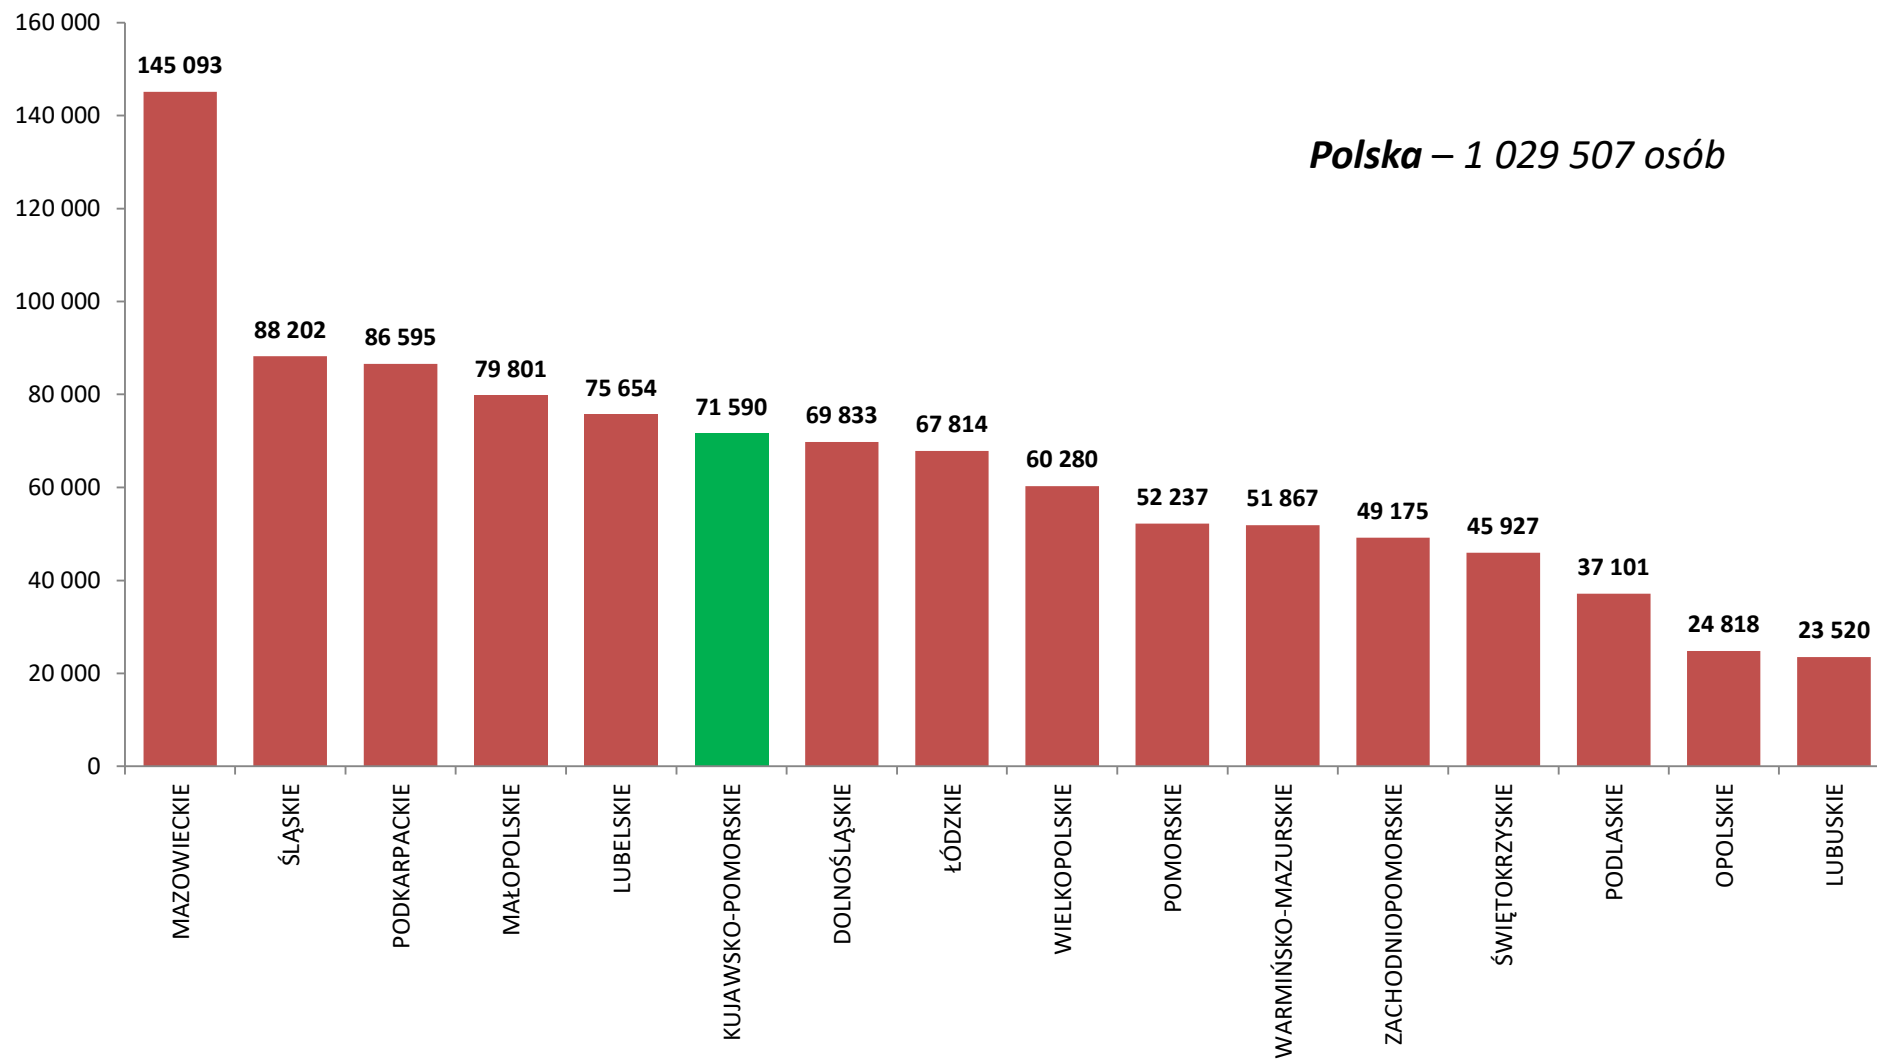

**LICZBA BEZROBOTNYCH I STOPA BEZROBOCIA  
W WOJEWÓDZTWIE KUJAWSKO-POMORSKIM  
NA TLE POLSKI I WOJEWÓDZTW**

**W KOŃCU LIPCA 2020 ROKU**

**Wojewódzki Urząd Pracy w Toruniu**

- Według stanu **w końcu lipca 2020 roku** w województwie kujawsko-pomorskim zarejestrowanych pozostawało **71 590 bezrobotnych**. Pod względem liczby bezrobotnych województwo zajmowało **6. miejsce** w kraju.
- W odniesieniu do poprzedniego miesiąca **liczba bezrobotnych** w regionie **zmniejszyła się o 0,8%**, a w stosunku do lipca 2019 roku wystąpił **wzrost o 11,9%** (w kraju w odniesieniu do poprzedniego miesiąca liczba bezrobotnych **wzrosła o 0,3%**, a w porównaniu z lipcem 2019 roku wystąpił **wzrost o 18,6%**).
- **Stopa bezrobocia** rejestrowanego w województwie kujawsko-pomorskim w lipcu wyniosła **8,7%**. Pod względem wysokości stopy bezrobocia województwo kujawsko-pomorskie zajmowało **3. miejsce** w kraju (za woj. warmińsko-mazurskim i podkarpackim).
- W odniesieniu do poprzedniego miesiąca **nie uległa zmianie**, a w stosunku do lipca 2019 roku wystąpił **wzrost o 0,9 pkt. proc.** (w kraju stopa bezrobocia w odniesieniu do poprzedniego miesiąca **nie uległa zmianie**, a w stosunku do lipca 2019 roku **wzrosła o 0,9 pkt. proc.** i wyniosła **6,1%**).

## LICZBA BEZROBOTNYCH WEDŁUG WOJEWÓDZTW. STAN W DNIU 31 LIPCA 2020 ROKU

Źródło: opracowanie własne WUP w Toruniu na podstawie danych GUS

**ZMIANA LICZBY BEZROBOTNYCH WEDŁUG WOJEWÓDZTW  
W LIPCU 2020 ROKU W ODNIESIENIU DO POPRZEDNIEGO MIESIĄCA  
(w %)**

Źródło: opracowanie własne WUP w Toruniu na podstawie danych GUS

**ZMIANA LICZBY BEZROBOTNYCH WEDŁUG WOJEWÓDZTW  
W LIPCU 2020 ROKU W ODNIESIENIU DO LIPCA 2019 ROKU  
(rok do roku w %)**

Źródło: opracowanie własne WUP w Toruniu na podstawie danych GUS

## LICZBA BEZROBOTNYCH W WOJEWÓDZTWIE KUJAWSKO-POMORSKIM WEDŁUG POWIATÓW. STAN W DNIU 31 LIPCA 2020 ROKU

Źródło: opracowanie własne WUP w Toruniu na podstawie Sprawozdania MRPiPS-01 o rynku pracy