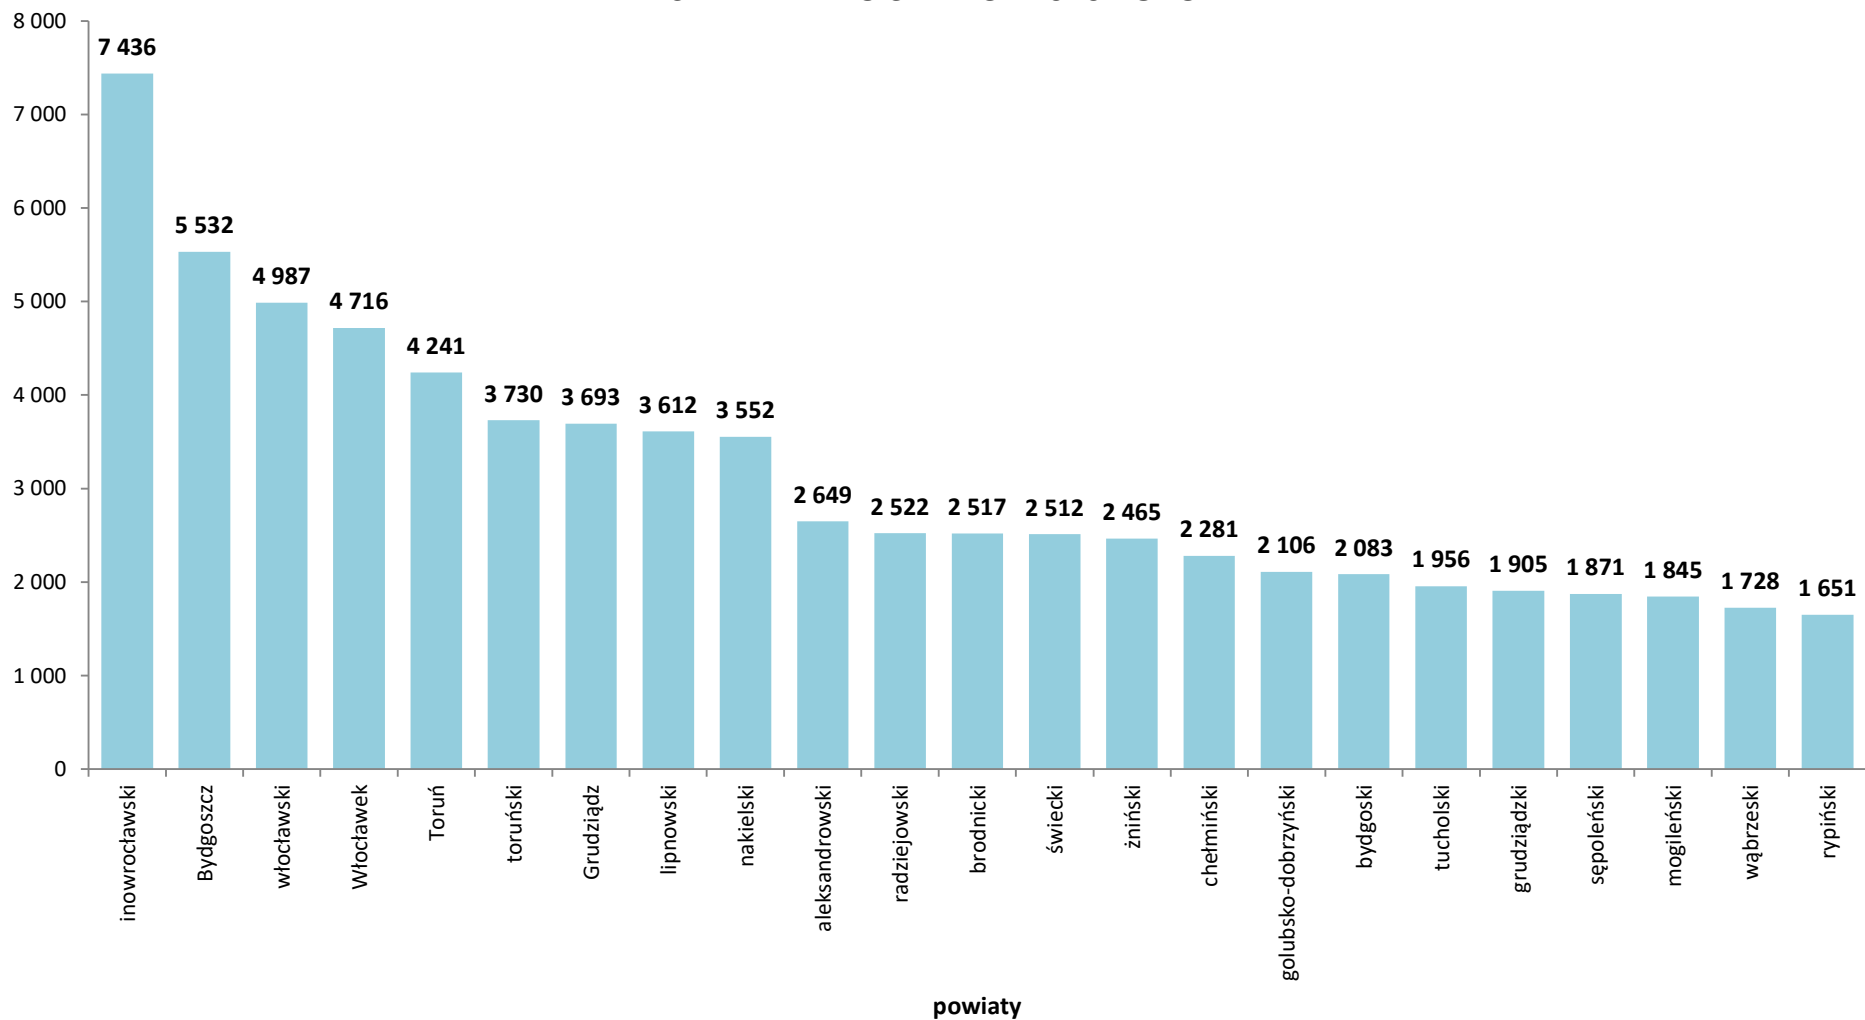

**LICZBA BEZROBOTNYCH I STOPA BEZROBOCIA  
W WOJEWÓDZTWIE KUJAWSKO-POMORSKIM  
NA TLE POLSKI I WOJEWÓDZTW**

**W KOŃCU LIPCA 2020 ROKU**

**Wojewódzki Urząd Pracy w Toruniu**

- Według stanu **w końcu lipca 2020 roku** w województwie kujawsko-pomorskim zarejestrowanych pozostawało **71 590 bezrobotnych**. Pod względem liczby bezrobotnych województwo zajmowało **6. miejsce** w kraju.
- W odniesieniu do poprzedniego miesiąca **liczba bezrobotnych** w regionie **zmniejszyła się o 0,8%**, a w stosunku do lipca 2019 roku wystąpił **wzrost o 11,9%** (w kraju w odniesieniu do poprzedniego miesiąca liczba bezrobotnych **wzrosła o 0,3%**, a w porównaniu z lipcem 2019 roku wystąpił **wzrost o 18,6%**).
- **Stopa bezrobocia** rejestrowanego w województwie kujawsko-pomorskim w lipcu wyniosła **8,7%**. Pod względem wysokości stopy bezrobocia województwo kujawsko-pomorskie zajmowało **3. miejsce** w kraju (za woj. warmińsko-mazurskim i podkarpackim).
- W odniesieniu do poprzedniego miesiąca **nie uległa zmianie**, a w stosunku do lipca 2019 roku wystąpił **wzrost o 0,9 pkt. proc.** (w kraju stopa bezrobocia w odniesieniu do poprzedniego miesiąca **nie uległa zmianie**, a w stosunku do lipca 2019 roku **wzrosła o 0,9 pkt. proc.** i wyniosła **6,1%**).

## LICZBA BEZROBOTNYCH WEDŁUG WOJEWÓDZTW. STAN W DNIU 31 LIPCA 2020 ROKU

Źródło: opracowanie własne WUP w Toruniu na podstawie danych GUS

**ZMIANA LICZBY BEZROBOTNYCH WEDŁUG WOJEWÓDZTW  
W LIPCU 2020 ROKU W ODNIESIENIU DO POPRZEDNIEGO MIESIĄCA  
(w %)**

Źródło: opracowanie własne WUP w Toruniu na podstawie danych GUS

**ZMIANA LICZBY BEZROBOTNYCH WEDŁUG WOJEWÓDZTW  
W LIPCU 2020 ROKU W ODNIESIENIU DO LIPCA 2019 ROKU  
(rok do roku w %)**

Źródło: opracowanie własne WUP w Toruniu na podstawie danych GUS

## LICZBA BEZROBOTNYCH W WOJEWÓDZTWIE KUJAWSKO-POMORSKIM WEDŁUG POWIATÓW. STAN W DNIU 31 LIPCA 2020 ROKU

Źródło: opracowanie własne WUP w Toruniu na podstawie Sprawozdania MRPiPS-01 o rynku pracy