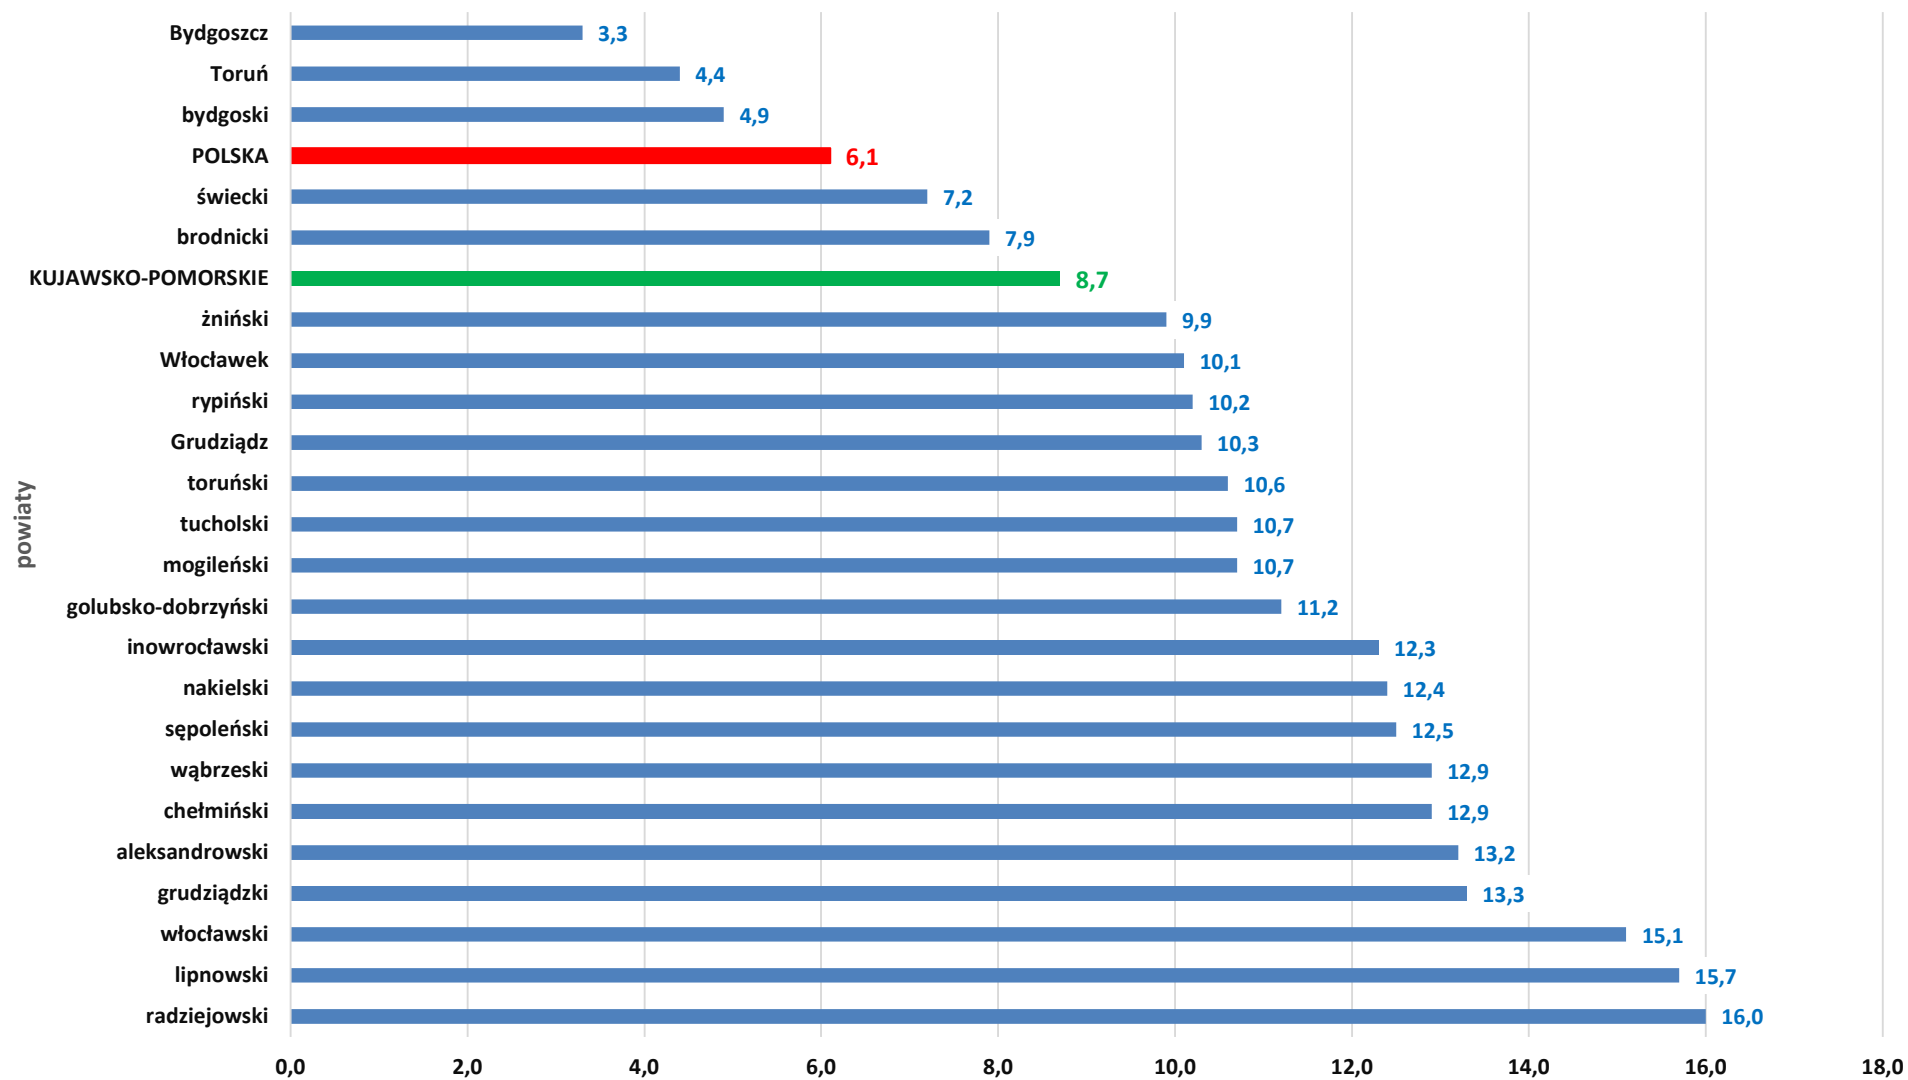

STOPA BEZROBOCIA REJESTROWANEGO W LIPCU 2020 ROKU WEDŁUG POWIATÓW

Źródło: opracowanie własne WUP w Toruniu na podstawie danych GUS