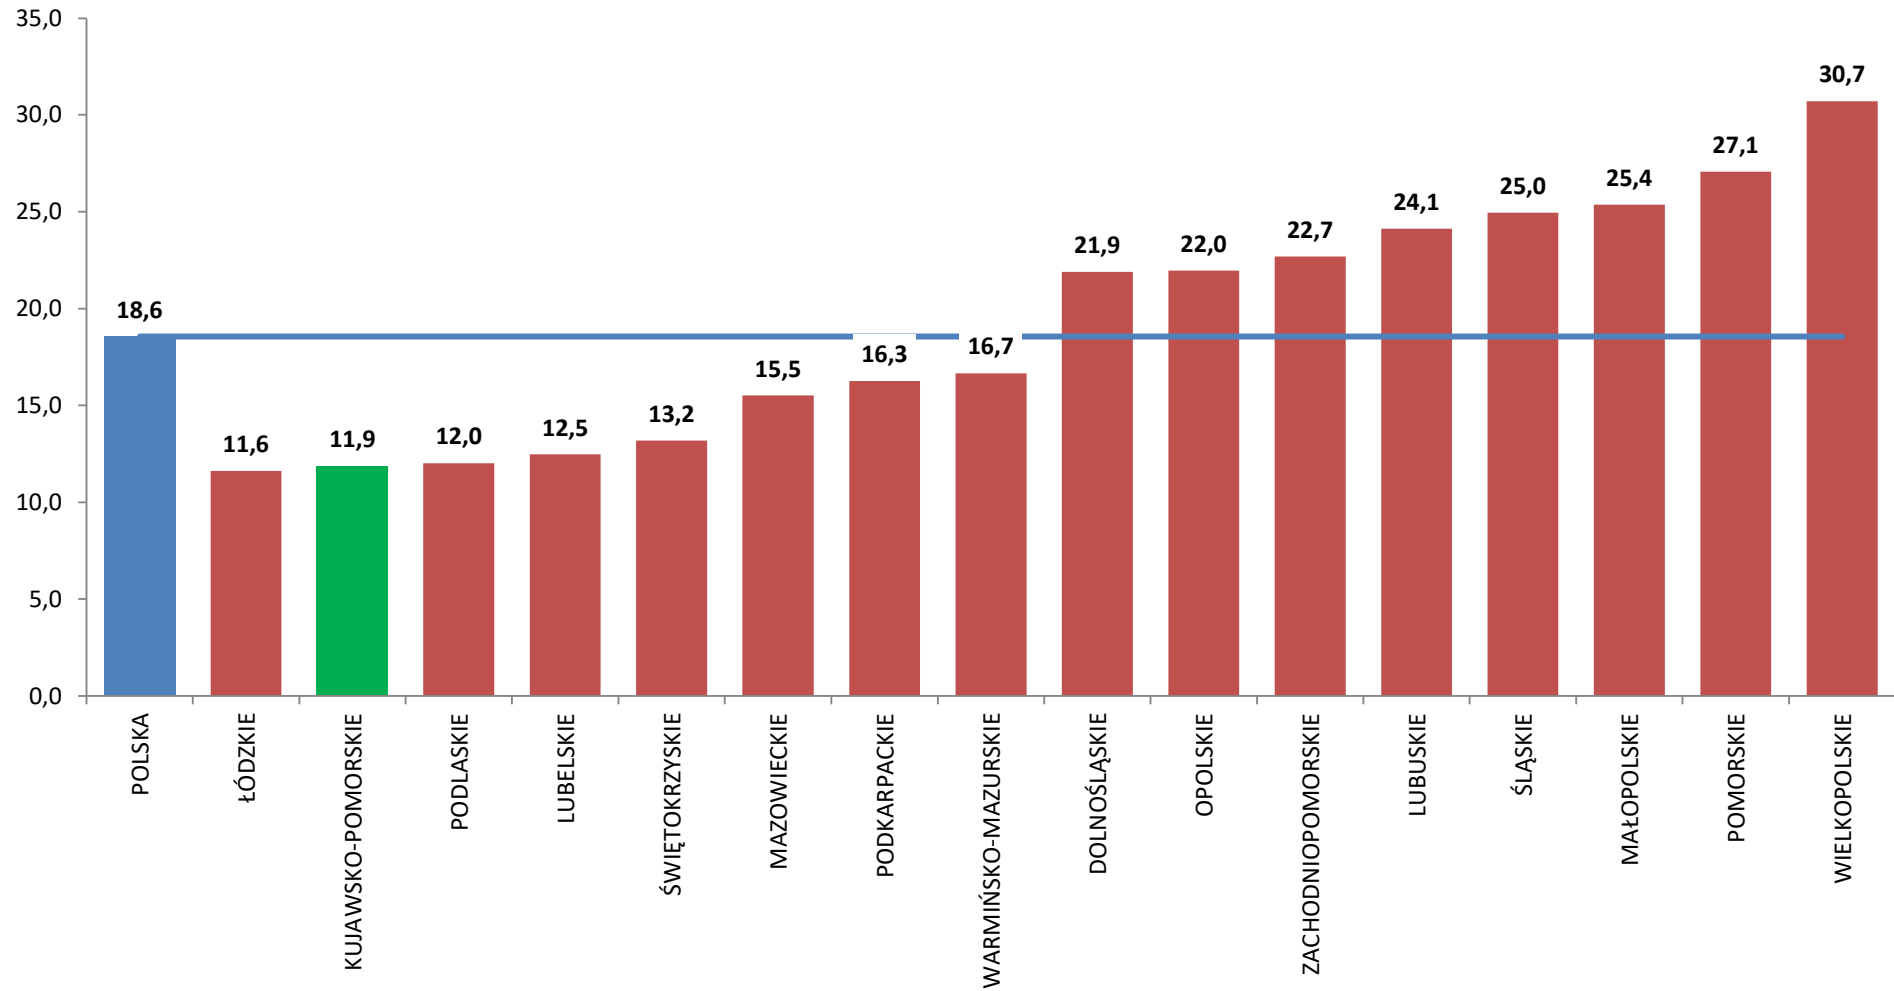

**LICZBA BEZROBOTNYCH I STOPA BEZROBOCIA  
W WOJEWÓDZTWIE KUJAWSKO-POMORSKIM  
NA TLE POLSKI I WOJEWÓDZTW**

**W KOŃCU LIPCA 2020 ROKU**

**Wojewódzki Urząd Pracy w Toruniu**

- Według stanu **w końcu lipca 2020 roku** w województwie kujawsko-pomorskim zarejestrowanych pozostawało **71 590 bezrobotnych**. Pod względem liczby bezrobotnych województwo zajmowało **6. miejsce** w kraju.
- W odniesieniu do poprzedniego miesiąca **liczba bezrobotnych** w regionie **zmniejszyła się o 0,8%**, a w stosunku do lipca 2019 roku wystąpił **wzrost o 11,9%** (w kraju w odniesieniu do poprzedniego miesiąca liczba bezrobotnych **wzrosła o 0,3%**, a w porównaniu z lipcem 2019 roku wystąpił **wzrost o 18,6%**).
- **Stopa bezrobocia** rejestrowanego w województwie kujawsko-pomorskim w lipcu wyniosła **8,7%**. Pod względem wysokości stopy bezrobocia województwo kujawsko-pomorskie zajmowało **3. miejsce** w kraju (za woj. warmińsko-mazurskim i podkarpackim).
- W odniesieniu do poprzedniego miesiąca **nie uległa zmianie**, a w stosunku do lipca 2019 roku wystąpił **wzrost o 0,9 pkt. proc.** (w kraju stopa bezrobocia w odniesieniu do poprzedniego miesiąca **nie uległa zmianie**, a w stosunku do lipca 2019 roku **wzrosła o 0,9 pkt. proc.** i wyniosła **6,1%**).

## LICZBA BEZROBOTNYCH WEDŁUG WOJEWÓDZTW. STAN W DNIU 31 LIPCA 2020 ROKU

Źródło: opracowanie własne WUP w Toruniu na podstawie danych GUS

**ZMIANA LICZBY BEZROBOTNYCH WEDŁUG WOJEWÓDZTW  
W LIPCU 2020 ROKU W ODNIESIENIU DO POPRZEDNIEGO MIESIĄCA  
(w %)**

Źródło: opracowanie własne WUP w Toruniu na podstawie danych GUS

**ZMIANA LICZBY BEZROBOTNYCH WEDŁUG WOJEWÓDZTW  
W LIPCU 2020 ROKU W ODNIESIENIU DO LIPCA 2019 ROKU  
(rok do roku w %)**

Źródło: opracowanie własne WUP w Toruniu na podstawie danych GUS

## LICZBA BEZROBOTNYCH W WOJEWÓDZTWIE KUJAWSKO-POMORSKIM WEDŁUG POWIATÓW. STAN W DNIU 31 LIPCA 2020 ROKU

Źródło: opracowanie własne WUP w Toruniu na podstawie Sprawozdania MRPiPS-01 o rynku pracy