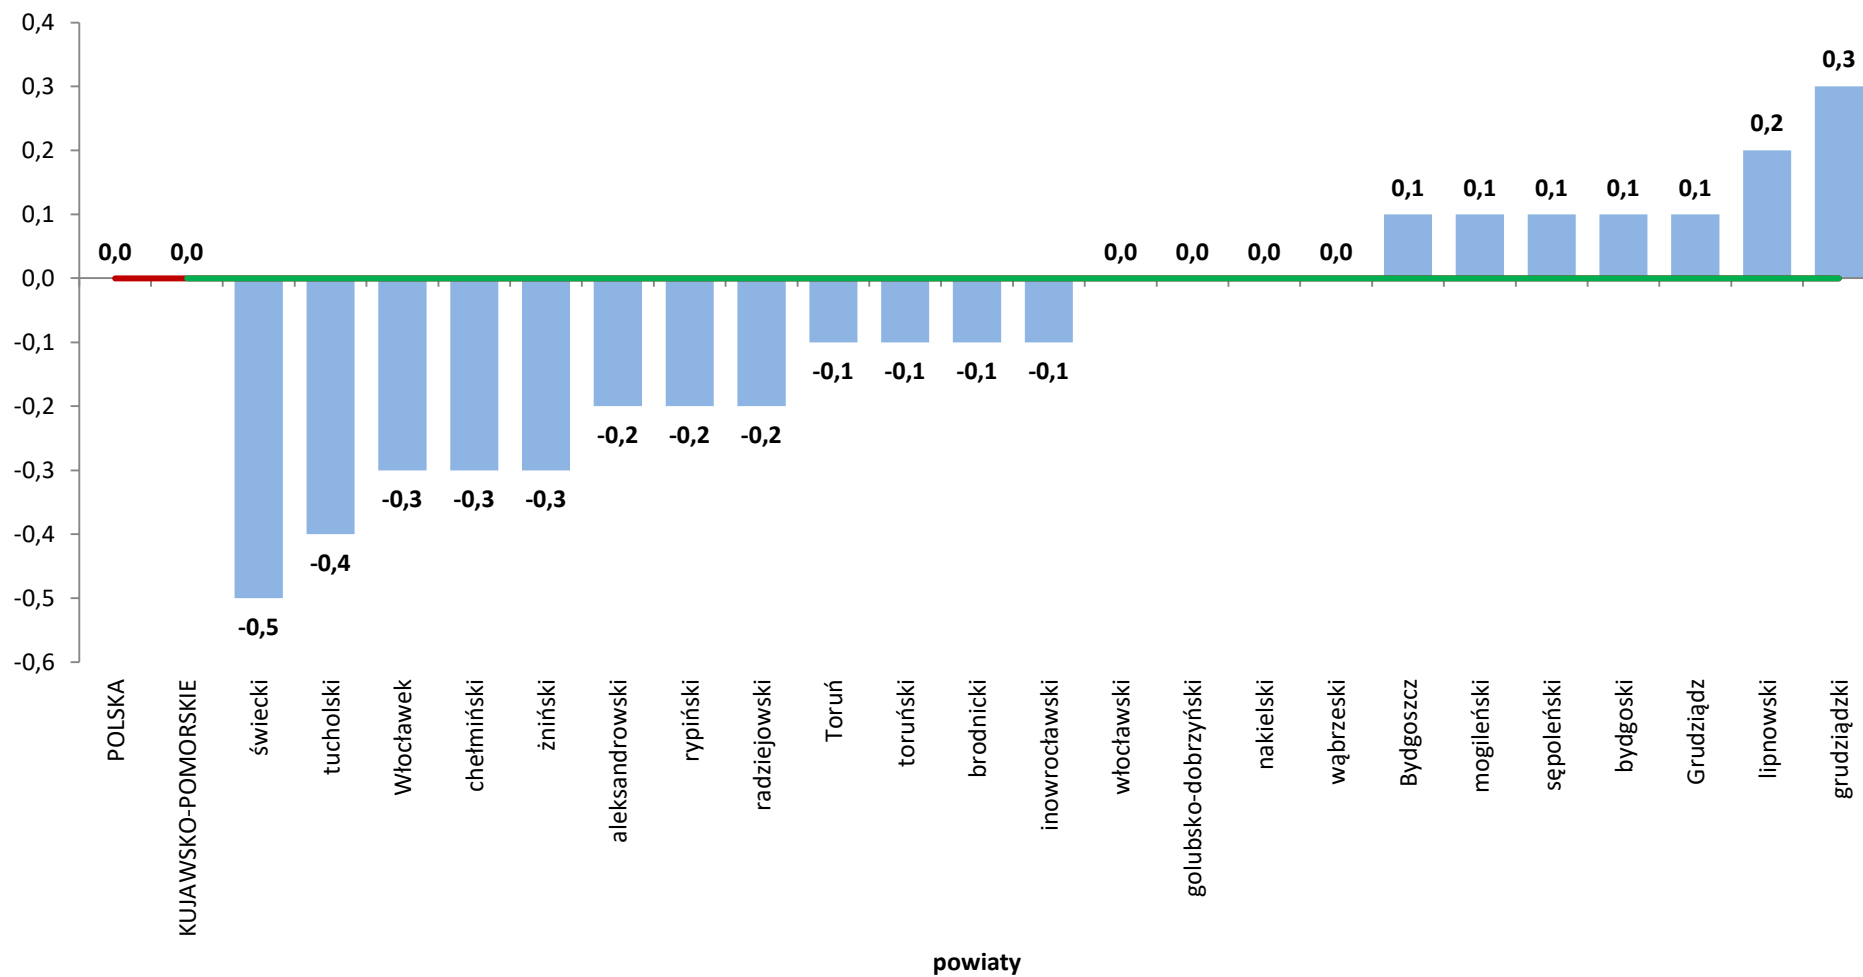

ZMIANA WYSOKOŚCI STOPY BEZROBOCIA WEDŁUG POWIATÓW W LIPCU 2020 ROKU W ODNIESIENIU DO POPRZEDNIEGO MIESIĄCA (miesiąc do miesiąca w punktach procentowych)

Źródło: opracowanie własne WUP w Toruniu na podstawie danych GUS