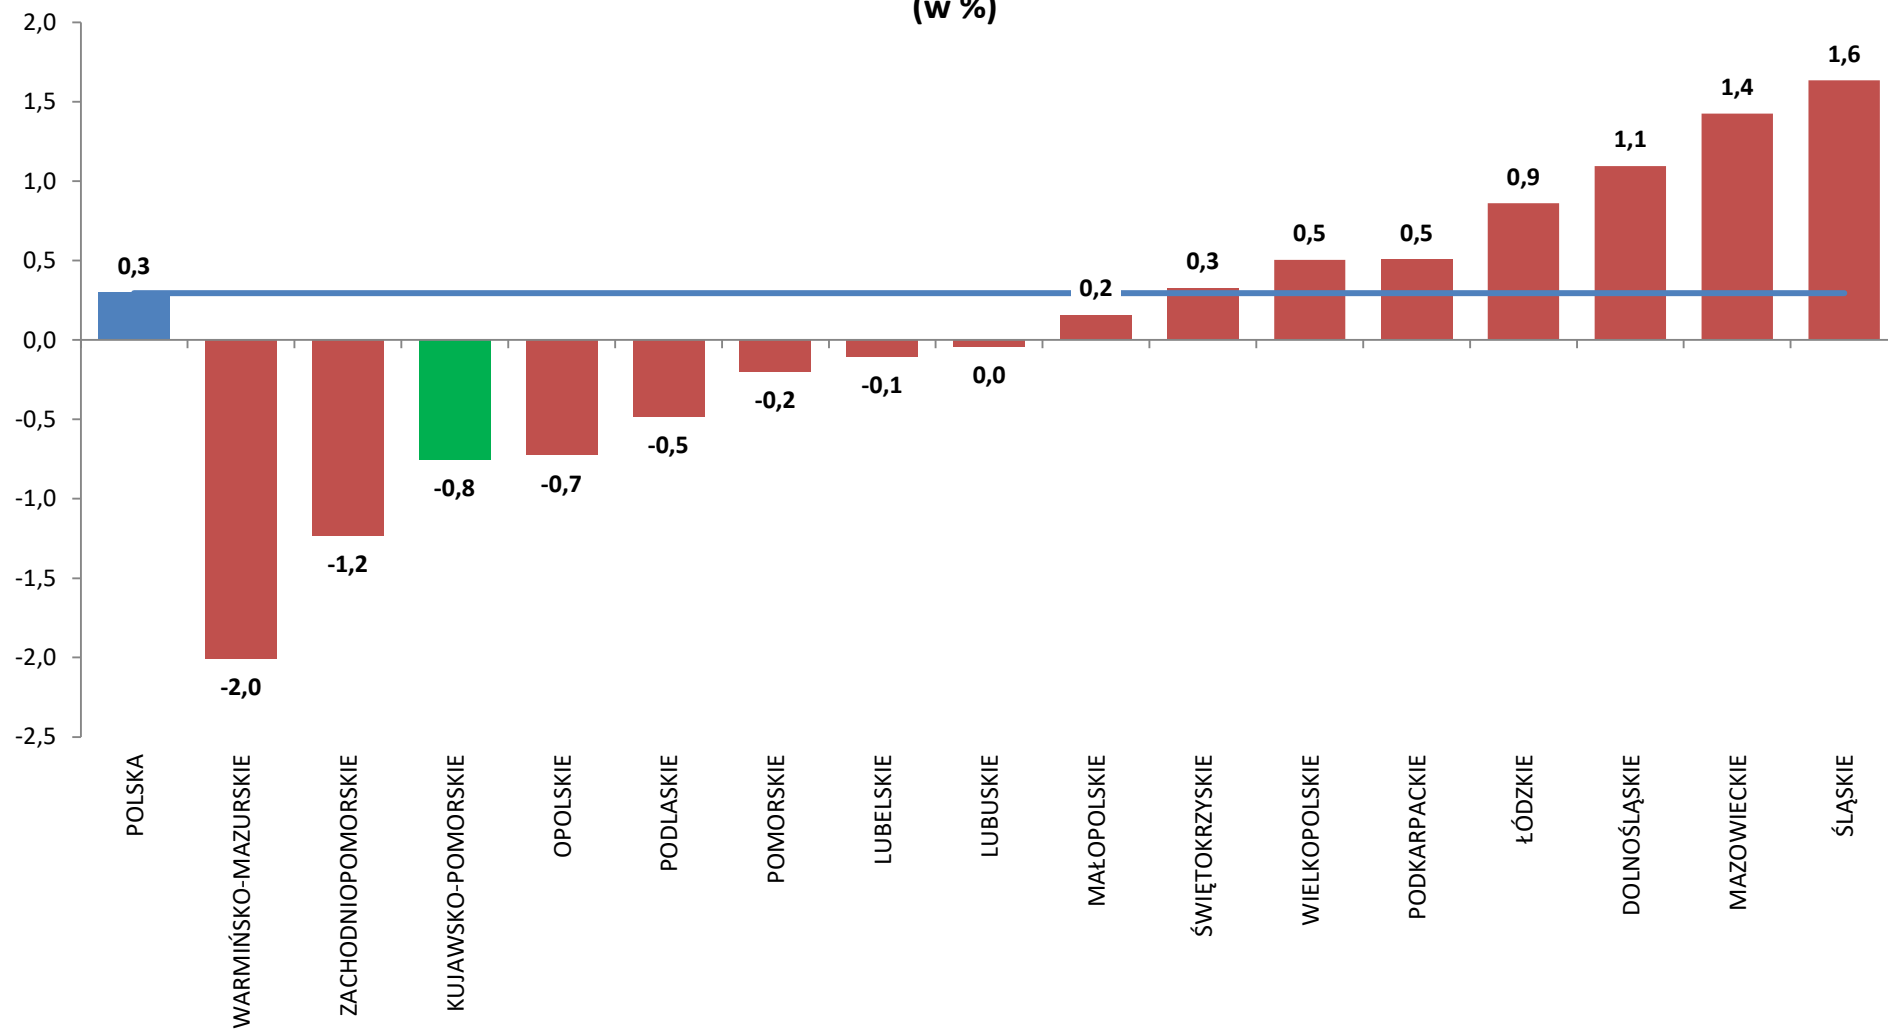

**LICZBA BEZROBOTNYCH I STOPA BEZROBOCIA  
W WOJEWÓDZTWIE KUJAWSKO-POMORSKIM  
NA TLE POLSKI I WOJEWÓDZTW**

**W KOŃCU LIPCA 2020 ROKU**

**Wojewódzki Urząd Pracy w Toruniu**

- Według stanu **w końcu lipca 2020 roku** w województwie kujawsko-pomorskim zarejestrowanych pozostawało **71 590 bezrobotnych**. Pod względem liczby bezrobotnych województwo zajmowało **6. miejsce** w kraju.
- W odniesieniu do poprzedniego miesiąca **liczba bezrobotnych** w regionie **zmniejszyła się o 0,8%**, a w stosunku do lipca 2019 roku wystąpił **wzrost o 11,9%** (w kraju w odniesieniu do poprzedniego miesiąca liczba bezrobotnych **wzrosła o 0,3%**, a w porównaniu z lipcem 2019 roku wystąpił **wzrost o 18,6%**).
- **Stopa bezrobocia** rejestrowanego w województwie kujawsko-pomorskim w lipcu wyniosła **8,7%**. Pod względem wysokości stopy bezrobocia województwo kujawsko-pomorskie zajmowało **3. miejsce** w kraju (za woj. warmińsko-mazurskim i podkarpackim).
- W odniesieniu do poprzedniego miesiąca **nie uległa zmianie**, a w stosunku do lipca 2019 roku wystąpił **wzrost o 0,9 pkt. proc.** (w kraju stopa bezrobocia w odniesieniu do poprzedniego miesiąca **nie uległa zmianie**, a w stosunku do lipca 2019 roku **wzrosła o 0,9 pkt. proc.** i wyniosła **6,1%**).

## LICZBA BEZROBOTNYCH WEDŁUG WOJEWÓDZTW. STAN W DNIU 31 LIPCA 2020 ROKU

Źródło: opracowanie własne WUP w Toruniu na podstawie danych GUS

**ZMIANA LICZBY BEZROBOTNYCH WEDŁUG WOJEWÓDZTW  
W LIPCU 2020 ROKU W ODNIESIENIU DO POPRZEDNIEGO MIESIĄCA  
(w %)**

Źródło: opracowanie własne WUP w Toruniu na podstawie danych GUS

**ZMIANA LICZBY BEZROBOTNYCH WEDŁUG WOJEWÓDZTW  
W LIPCU 2020 ROKU W ODNIESIENIU DO LIPCA 2019 ROKU  
(rok do roku w %)**

Źródło: opracowanie własne WUP w Toruniu na podstawie danych GUS