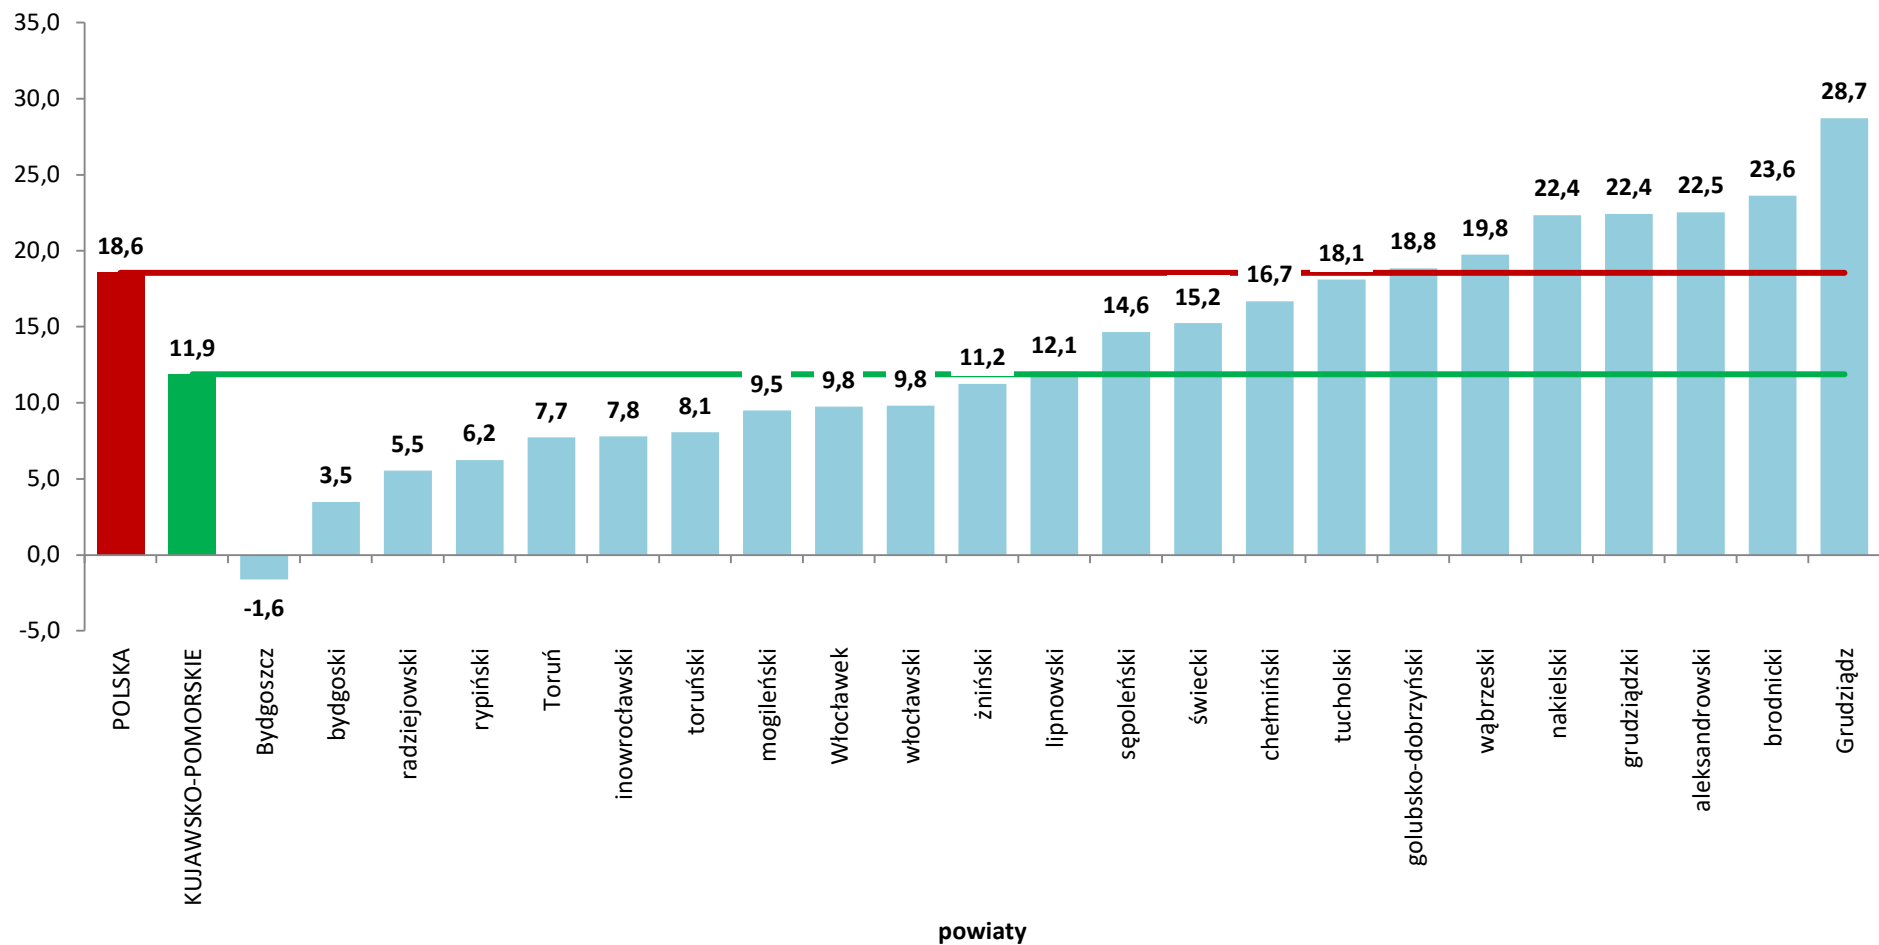

**LICZBA BEZROBOTNYCH I STOPA BEZROBOCIA  
W WOJEWÓDZTWIE KUJAWSKO-POMORSKIM  
NA TLE POLSKI I WOJEWÓDZTW**

**W KOŃCU LIPCA 2020 ROKU**

**Wojewódzki Urząd Pracy w Toruniu**

- Według stanu **w końcu lipca 2020 roku** w województwie kujawsko-pomorskim zarejestrowanych pozostawało **71 590 bezrobotnych**. Pod względem liczby bezrobotnych województwo zajmowało **6. miejsce** w kraju.
- W odniesieniu do poprzedniego miesiąca **liczba bezrobotnych** w regionie **zmniejszyła się o 0,8%**, a w stosunku do lipca 2019 roku wystąpił **wzrost o 11,9%** (w kraju w odniesieniu do poprzedniego miesiąca liczba bezrobotnych **wzrosła o 0,3%**, a w porównaniu z lipcem 2019 roku wystąpił **wzrost o 18,6%**).
- **Stopa bezrobocia** rejestrowanego w województwie kujawsko-pomorskim w lipcu wyniosła **8,7%**. Pod względem wysokości stopy bezrobocia województwo kujawsko-pomorskie zajmowało **3. miejsce** w kraju (za woj. warmińsko-mazurskim i podkarpackim).
- W odniesieniu do poprzedniego miesiąca **nie uległa zmianie**, a w stosunku do lipca 2019 roku wystąpił **wzrost o 0,9 pkt. proc.** (w kraju stopa bezrobocia w odniesieniu do poprzedniego miesiąca **nie uległa zmianie**, a w stosunku do lipca 2019 roku **wzrosła o 0,9 pkt. proc.** i wyniosła **6,1%**).

## LICZBA BEZROBOTNYCH W WOJEWÓDZTWIE KUJAWSKO-POMORSKIM WEDŁUG POWIATÓW. STAN W DNIU 31 LIPCA 2020 ROKU

Źródło: opracowanie własne WUP w Toruniu na podstawie Sprawozdania MRPiPS-01 o rynku pracy

## ZMIANA LICZBY BEZROBOTNYCH WEDŁUG POWIATÓW W LIPCU 2020 ROKU W ODNIESIENIU DO POPRZEDNIEGO MIESIĄCA (w %)

Źródło: opracowanie własne WUP w Toruniu na podstawie Sprawozdania MRPiPS-01 o rynku pracy

**ZMIANA LICZBY BEZROBOTNYCH WEDŁUG POWIATÓW  
W LIPCU 2020 ROKU W ODNIESIENIU DO LIPCA 2019 ROKU (rok do roku w %)**