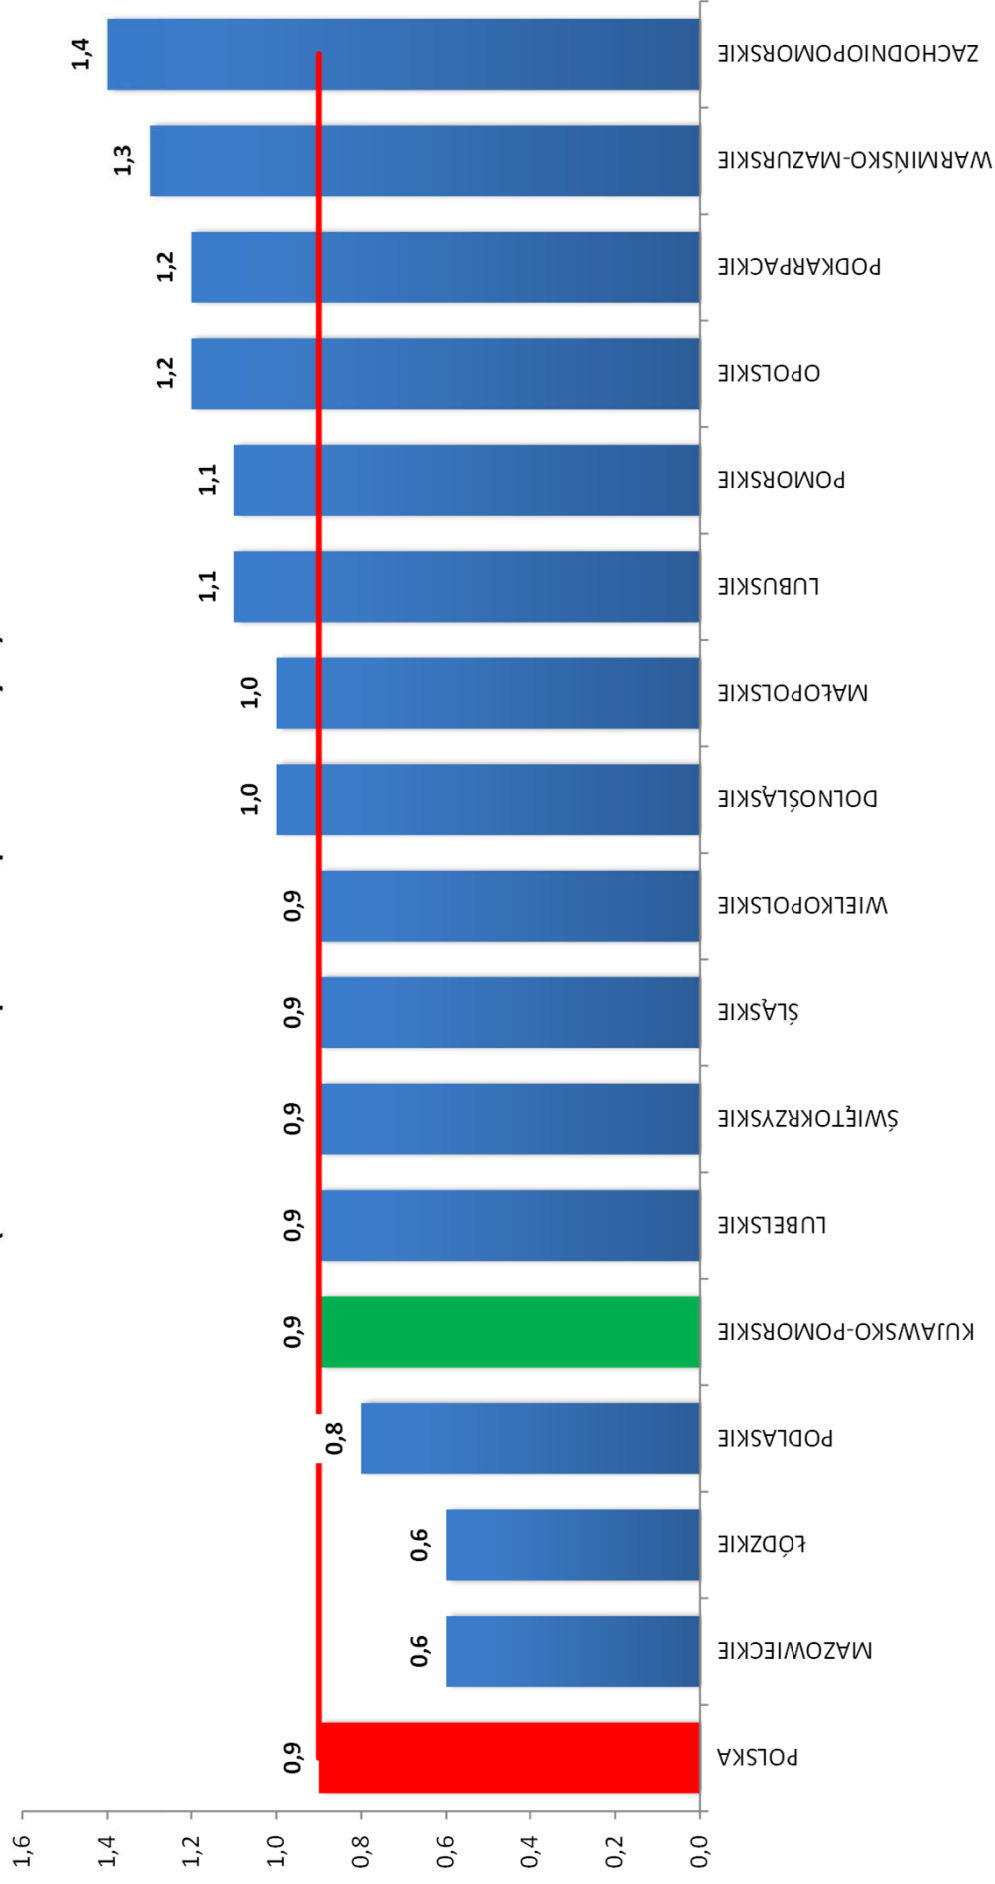

**LICZBA BEZROBOTNYCH I STOPA BEZROBOCIA  
W WOJEWÓDZTWIE KUJAWSKO-POMORSKIM  
NA TLE POLSKI I WOJEWÓDZTW**

**W KOŃCU LIPCA 2020 ROKU**

**Wojewódzki Urząd Pracy w Toruniu**

- Według stanu **w końcu lipca 2020 roku** w województwie kujawsko-pomorskim zarejestrowanych pozostawało **71 590 bezrobotnych**. Pod względem liczby bezrobotnych województwo zajmowało **6. miejsce** w kraju.
- W odniesieniu do poprzedniego miesiąca **liczba bezrobotnych** w regionie **zmniejszyła się o 0,8%**, a w stosunku do lipca 2019 roku wystąpił **wzrost o 11,9%** (w kraju w odniesieniu do poprzedniego miesiąca liczba bezrobotnych **wzrosła o 0,3%**, a w porównaniu z lipcem 2019 roku wystąpił **wzrost o 18,6%**).
- **Stopa bezrobocia** rejestrowanego w województwie kujawsko-pomorskim w lipcu wyniosła **8,7%**. Pod względem wysokości stopy bezrobocia województwo kujawsko-pomorskie zajmowało **3. miejsce** w kraju (za woj. warmińsko-mazurskim i podkarpackim).
- W odniesieniu do poprzedniego miesiąca **nie uległa zmianie**, a w stosunku do lipca 2019 roku wystąpił **wzrost o 0,9 pkt. proc.** (w kraju stopa bezrobocia w odniesieniu do poprzedniego miesiąca **nie uległa zmianie**, a w stosunku do lipca 2019 roku **wzrosła o 0,9 pkt. proc.** i wyniosła **6,1%**).

# STOPA BEZROBOCIA WEDŁUG WOJEWÓDZTW STAN W KOŃCU LIPCA 2020 ROKU

**Polska: 6,1%**  
**(+0,9 pkt.% niż w lipcu 2019 r.)**

**Województwo  
Kujawsko-Pomorskie: 8,7%**  
**(+0,9 pkt.% niż w lipcu 2019 r.)**

## STOPA BEZROBOCIA REJESTROWANEGO W LIPCU 2020 ROKU WEDŁUG WOJEWÓDZTW

Źródło: opracowanie własne WUP w Toruniu na podstawie danych GUS

**ZMIANA WYSOKOŚCI STOPY BEZROBOCIA WEDŁUG WOJEWÓDZTW  
W LIPCU 2020 ROKU W ODNIESIENIU DO POPRZEDNIEGO MIESIĄCA  
(w punktach procentowych)**

Źródło: opracowanie własne WUP w Toruniu na podstawie danych GUS

**ZMIANA WYSOKOŚCI STOPY BEZROBOCIA WEDŁUG WOJEWÓDZTW  
W LIPCU 2020 ROKU W ODNIESIENIU DO LIPCA 2019 ROKU  
(rok do roku w punktach procentowych)**