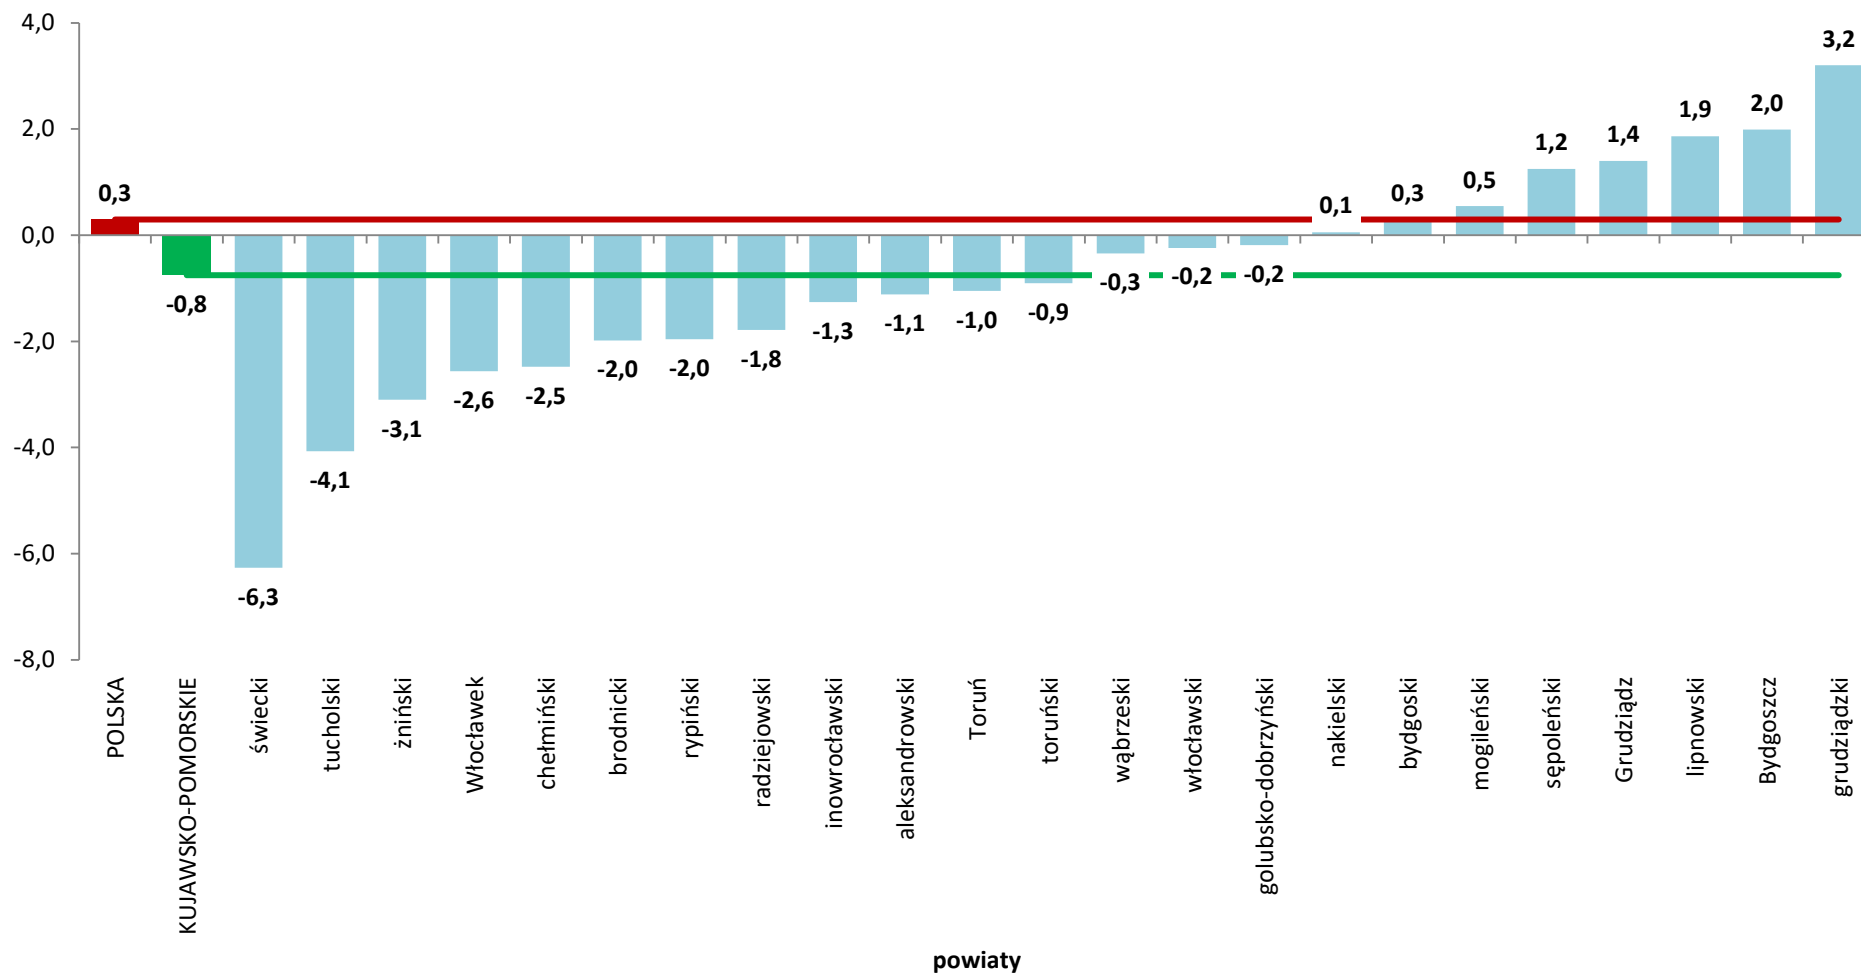

ZMIANA LICZBY BEZROBOTNYCH WEDŁUG POWIATÓW W LIPCU 2020 ROKU W ODNIESIENIU DO POPRZEDNIEGO MIESIĄCA (w %)

Źródło: opracowanie własne WUP w Toruniu na podstawie Sprawozdania MRPiPS-01 o rynku pracy