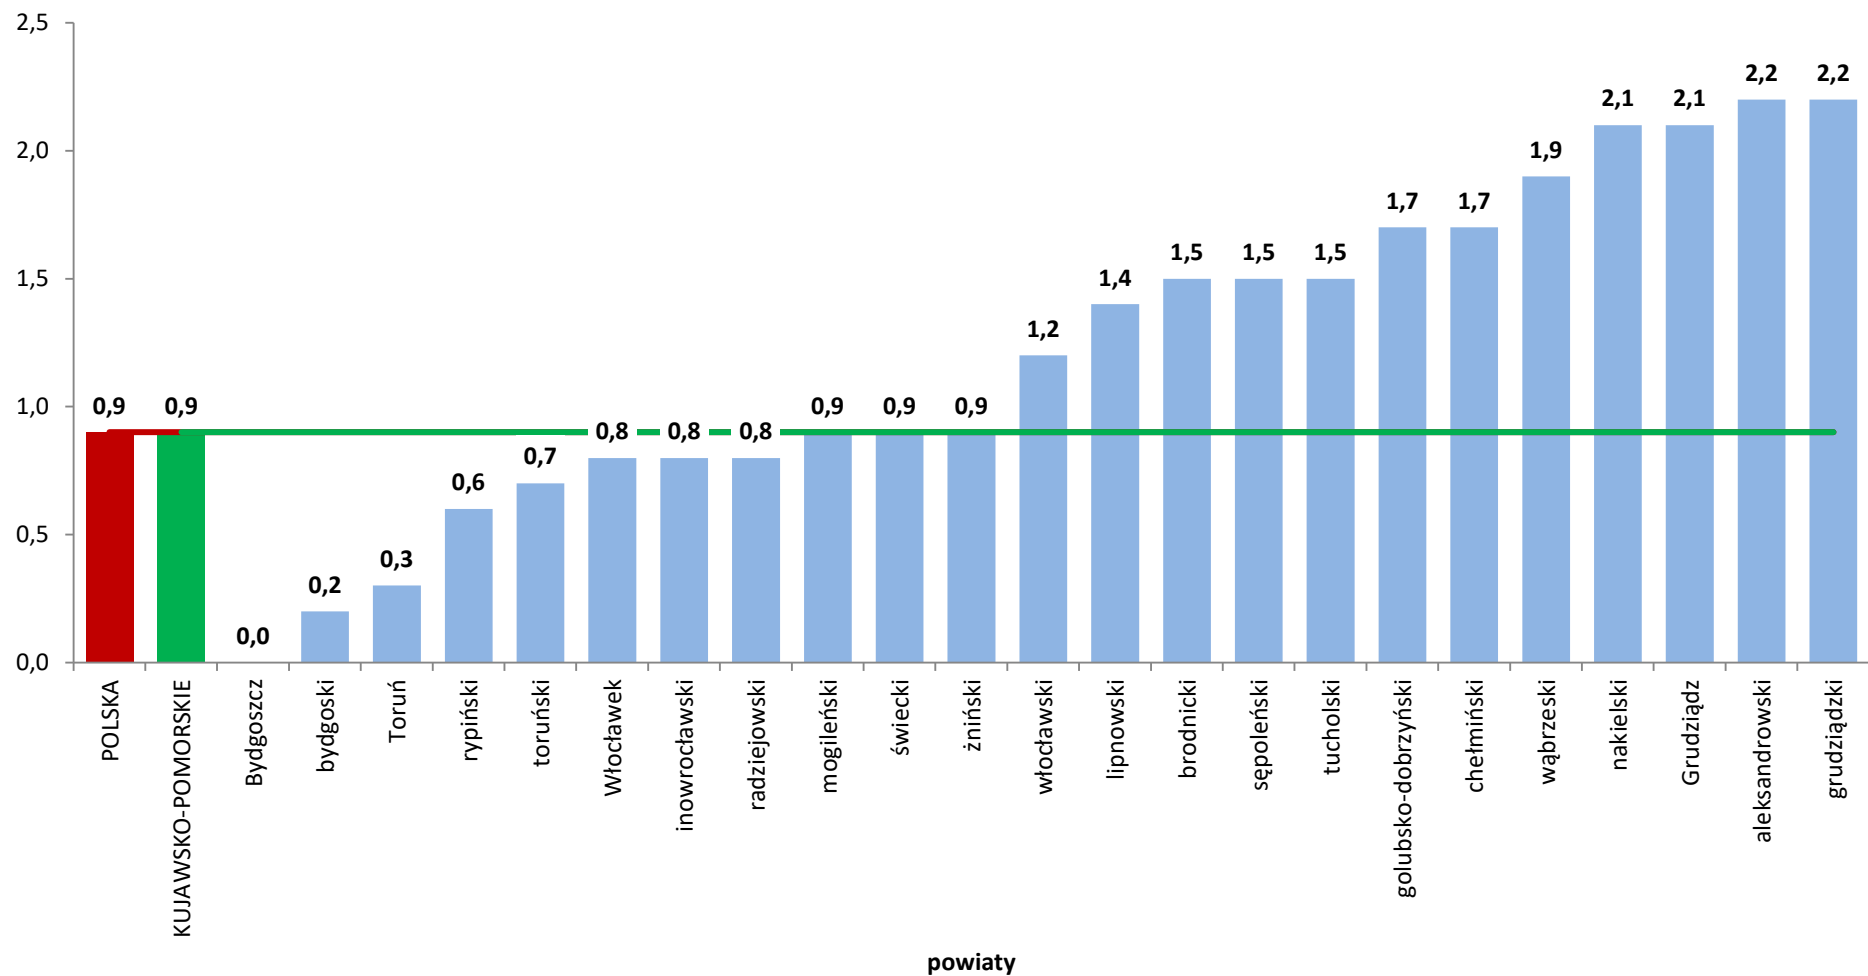

**ZMIANA WYSOKOŚCI STOPY BEZROBOCIA WEDŁUG POWIATÓW
W LIPCU 2020 ROKU W ODNIESIENIU DO LIPCA 2019 ROKU
(rok do roku w punktach procentowych)**

Źródło: opracowanie własne WUP w Toruniu na podstawie danych GUS