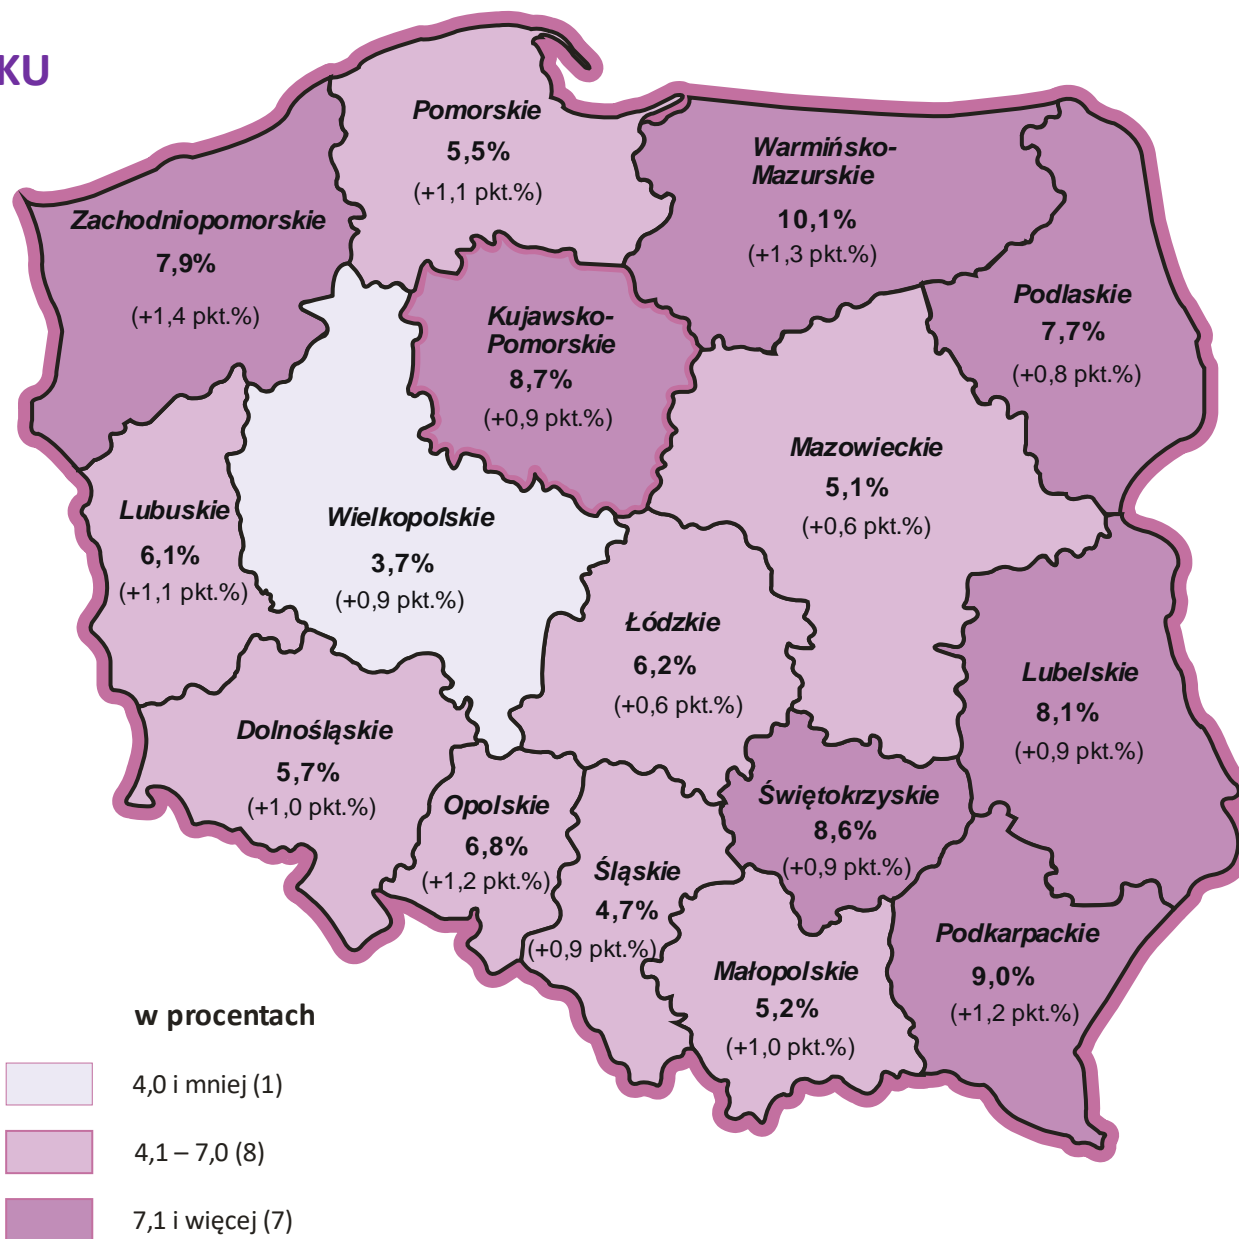

**LICZBA BEZROBOTNYCH I STOPA BEZROBOCIA  
W WOJEWÓDZTWIE KUJAWSKO-POMORSKIM  
NA TLE POLSKI I WOJEWÓDZTW**

**W KOŃCU LIPCA 2020 ROKU**

**Wojewódzki Urząd Pracy w Toruniu**

- Według stanu **w końcu lipca 2020 roku** w województwie kujawsko-pomorskim zarejestrowanych pozostawało **71 590 bezrobotnych**. Pod względem liczby bezrobotnych województwo zajmowało **6. miejsce** w kraju.
- W odniesieniu do poprzedniego miesiąca **liczba bezrobotnych** w regionie **zmniejszyła się o 0,8%**, a w stosunku do lipca 2019 roku wystąpił **wzrost o 11,9%** (w kraju w odniesieniu do poprzedniego miesiąca liczba bezrobotnych **wzrosła o 0,3%**, a w porównaniu z lipcem 2019 roku wystąpił **wzrost o 18,6%**).
- **Stopa bezrobocia** rejestrowanego w województwie kujawsko-pomorskim w lipcu wyniosła **8,7%**. Pod względem wysokości stopy bezrobocia województwo kujawsko-pomorskie zajmowało **3. miejsce** w kraju (za woj. warmińsko-mazurskim i podkarpackim).
- W odniesieniu do poprzedniego miesiąca **nie uległa zmianie**, a w stosunku do lipca 2019 roku wystąpił **wzrost o 0,9 pkt. proc.** (w kraju stopa bezrobocia w odniesieniu do poprzedniego miesiąca **nie uległa zmianie**, a w stosunku do lipca 2019 roku **wzrosła o 0,9 pkt. proc.** i wyniosła **6,1%**).

## LICZBA BEZROBOTNYCH W WOJEWÓDZTWIE KUJAWSKO-POMORSKIM WEDŁUG POWIATÓW. STAN W DNIU 31 LIPCA 2020 ROKU

Źródło: opracowanie własne WUP w Toruniu na podstawie Sprawozdania MRPiPS-01 o rynku pracy

## ZMIANA LICZBY BEZROBOTNYCH WEDŁUG POWIATÓW W LIPCU 2020 ROKU W ODNIESIENIU DO POPRZEDNIEGO MIESIĄCA (w %)

Źródło: opracowanie własne WUP w Toruniu na podstawie Sprawozdania MRPiPS-01 o rynku pracy

**ZMIANA LICZBY BEZROBOTNYCH WEDŁUG POWIATÓW  
W LIPCU 2020 ROKU W ODNIESIENIU DO LIPCA 2019 ROKU (rok do roku w %)**

# STOPA BEZROBOCIA WEDŁUG WOJEWÓDZTW STAN W KOŃCU LIPCA 2020 ROKU

**Polska: 6,1%**  
**(+0,9 pkt.% niż w lipcu 2019 r.)**

**Województwo  
Kujawsko-Pomorskie: 8,7%**  
**(+0,9 pkt.% niż w lipcu 2019 r.)**