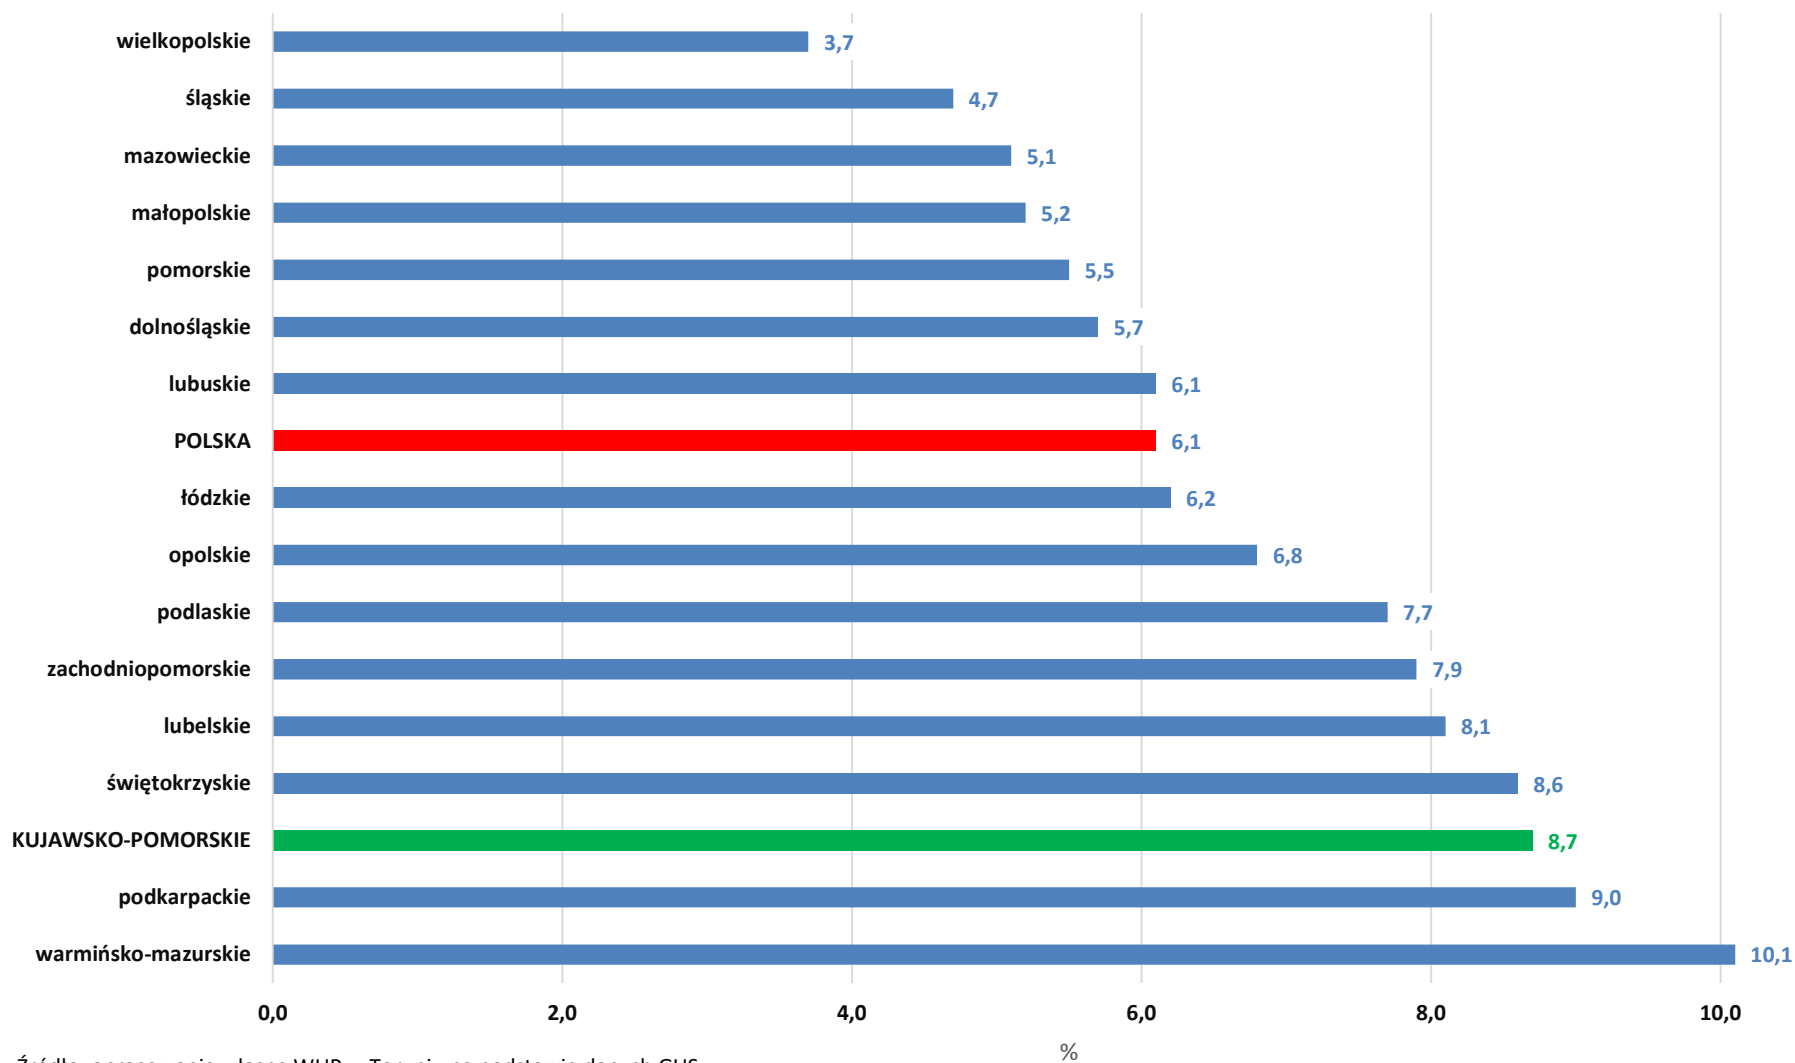

STOPA BEZROBOCIA REJESTROWANEGO W LIPCU 2020 ROKU WEDŁUG WOJEWÓDZTW

Źródło: opracowanie własne WUP w Toruniu na podstawie danych GUS