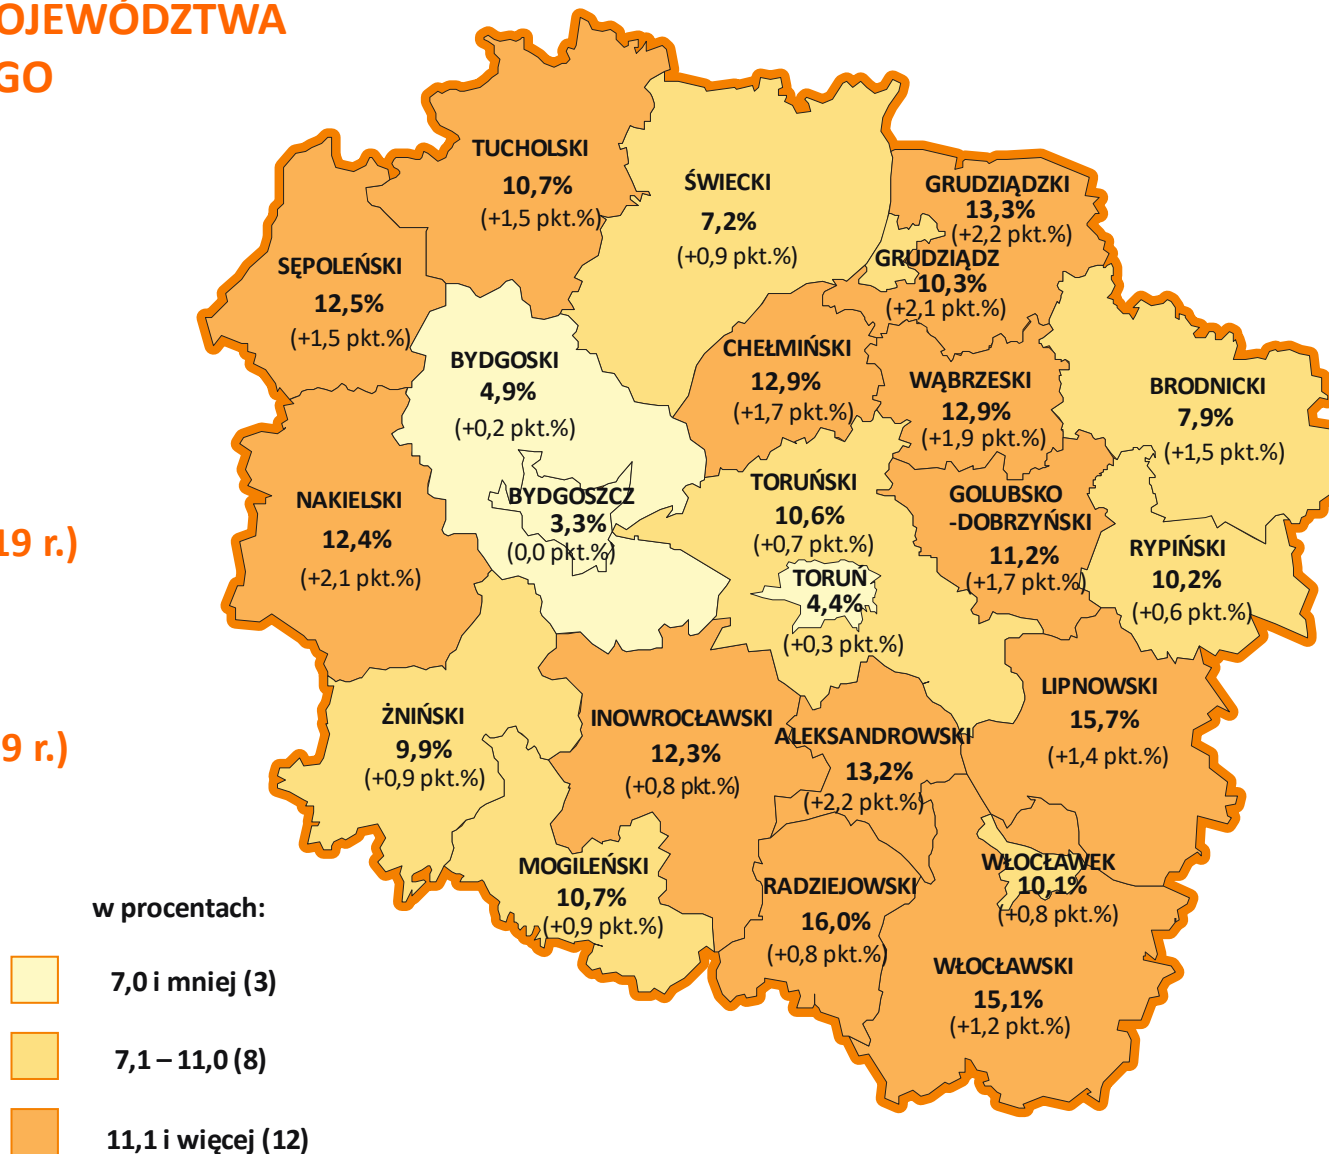

**STOPA BEZROBOCIA
WEDŁUG POWIATÓW WOJEWÓDZTWA
KUJAWSKO-POMORSKIEGO
STAN W KOŃCU
LIPCA 2020 ROKU**

Polska: 6,1%
(+0,9 pkt.% niż w lipcu 2019 r.)

**Województwo
Kujawsko-Pomorskie: 8,7%**
(+0,9 pkt.% niż w lipcu 2019 r.)

Źródło: Opracowanie własne WUP w Toruniu na podstawie danych GUS.