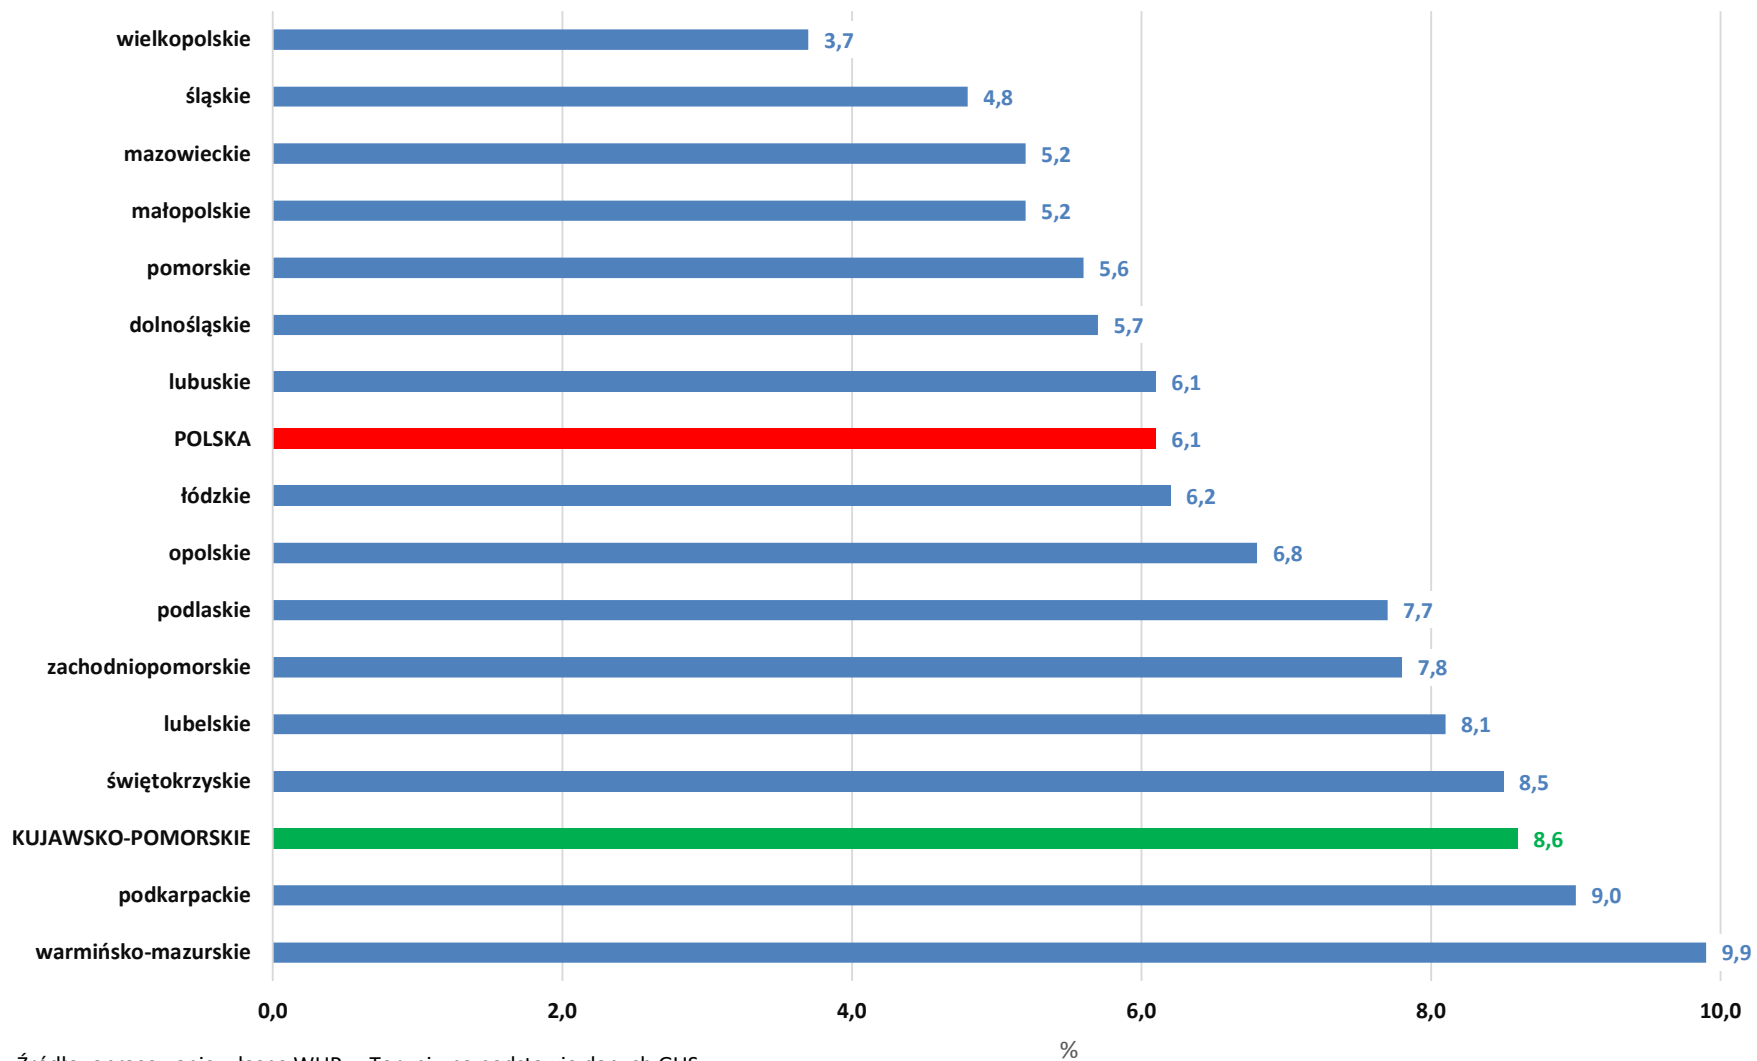

**LICZBA BEZROBOTNYCH I STOPA BEZROBOCIA
W WOJEWÓDZTWIE KUJAWSKO-POMORSKIM
NA TLE POLSKI I WOJEWÓDZTW
W KOŃCU SIERPNI 2020 ROKU**

Wojewódzki Urząd Pracy w Toruniu

- Według stanu **w końcu sierpnia 2020 roku** w województwie kujawsko-pomorskim zarejestrowanych pozostawało **71 4150 bezrobotnych**. Pod względem liczby bezrobotnych województwo zajmowało **6. miejsce** w kraju.
- W odniesieniu do poprzedniego miesiąca **liczba bezrobotnych** w regionie **zmniejszyła się o 0,2%**, a w stosunku do sierpnia 2019 roku wystąpił **wzrost o 12,3%** (w kraju w odniesieniu do poprzedniego miesiąca liczba bezrobotnych **zmniejszyła się o 0,2%**, a w porównaniu z sierpniem 2019 roku wystąpił **wzrost o 18,8%**).
- **Stopa bezrobocia** rejestrowanego w województwie kujawsko-pomorskim w sierpniu wyniosła **8,6%**. Pod względem wysokości stopy bezrobocia województwo kujawsko-pomorskie zajmowało **3. miejsce** w kraju (za woj. warmińsko-mazurskim i podkarpackim).
- W odniesieniu do poprzedniego miesiąca **stopa bezrobocia** w regionie **zmniejszyła się o 0,1 pkt. proc.**, a w stosunku do sierpnia 2019 roku wystąpił **wzrost o 0,9 pkt. proc.** (w kraju stopa bezrobocia w odniesieniu do poprzedniego miesiąca **nie uległa zmianie**, a w stosunku do sierpnia 2019 roku **wzrosła o 0,9 pkt. proc.** i wyniosła **6,1%**).

Źródło: opracowanie własne WUP w Toruniu na podstawie Sprawozdania MRPiPS-01 o rynku pracy

**ZMIANA LICZBY BEZROBOTNYCH WEDŁUG POWIATÓW
W SIERPNIU 2020 ROKU W ODNIESIENIU DO SIERPNIĄ 2019 ROKU (rok do roku w %)**

Źródło: opracowanie własne WUP w Toruniu na podstawie Sprawozdania MRPiPS-01 o rynku pracy

STOPA BEZROBOCIA WEDŁUG WOJEWÓDZTW STAN W KOŃCU SIERPNI 2020 ROKU

Polska: 6,1%
(+0,9 pkt.% niż w sierpniu 2019 r.)

**Województwo
Kujawsko-Pomorskie: 8,6%**
(+0,9 pkt.% niż w sierpniu 2019 r.)

STOPA BEZROBOCIA REJESTROWANEGO W SIERPNIU 2020 ROKU WEDŁUG WOJEWÓDZTW

Źródło: opracowanie własne WUP w Toruniu na podstawie danych GUS