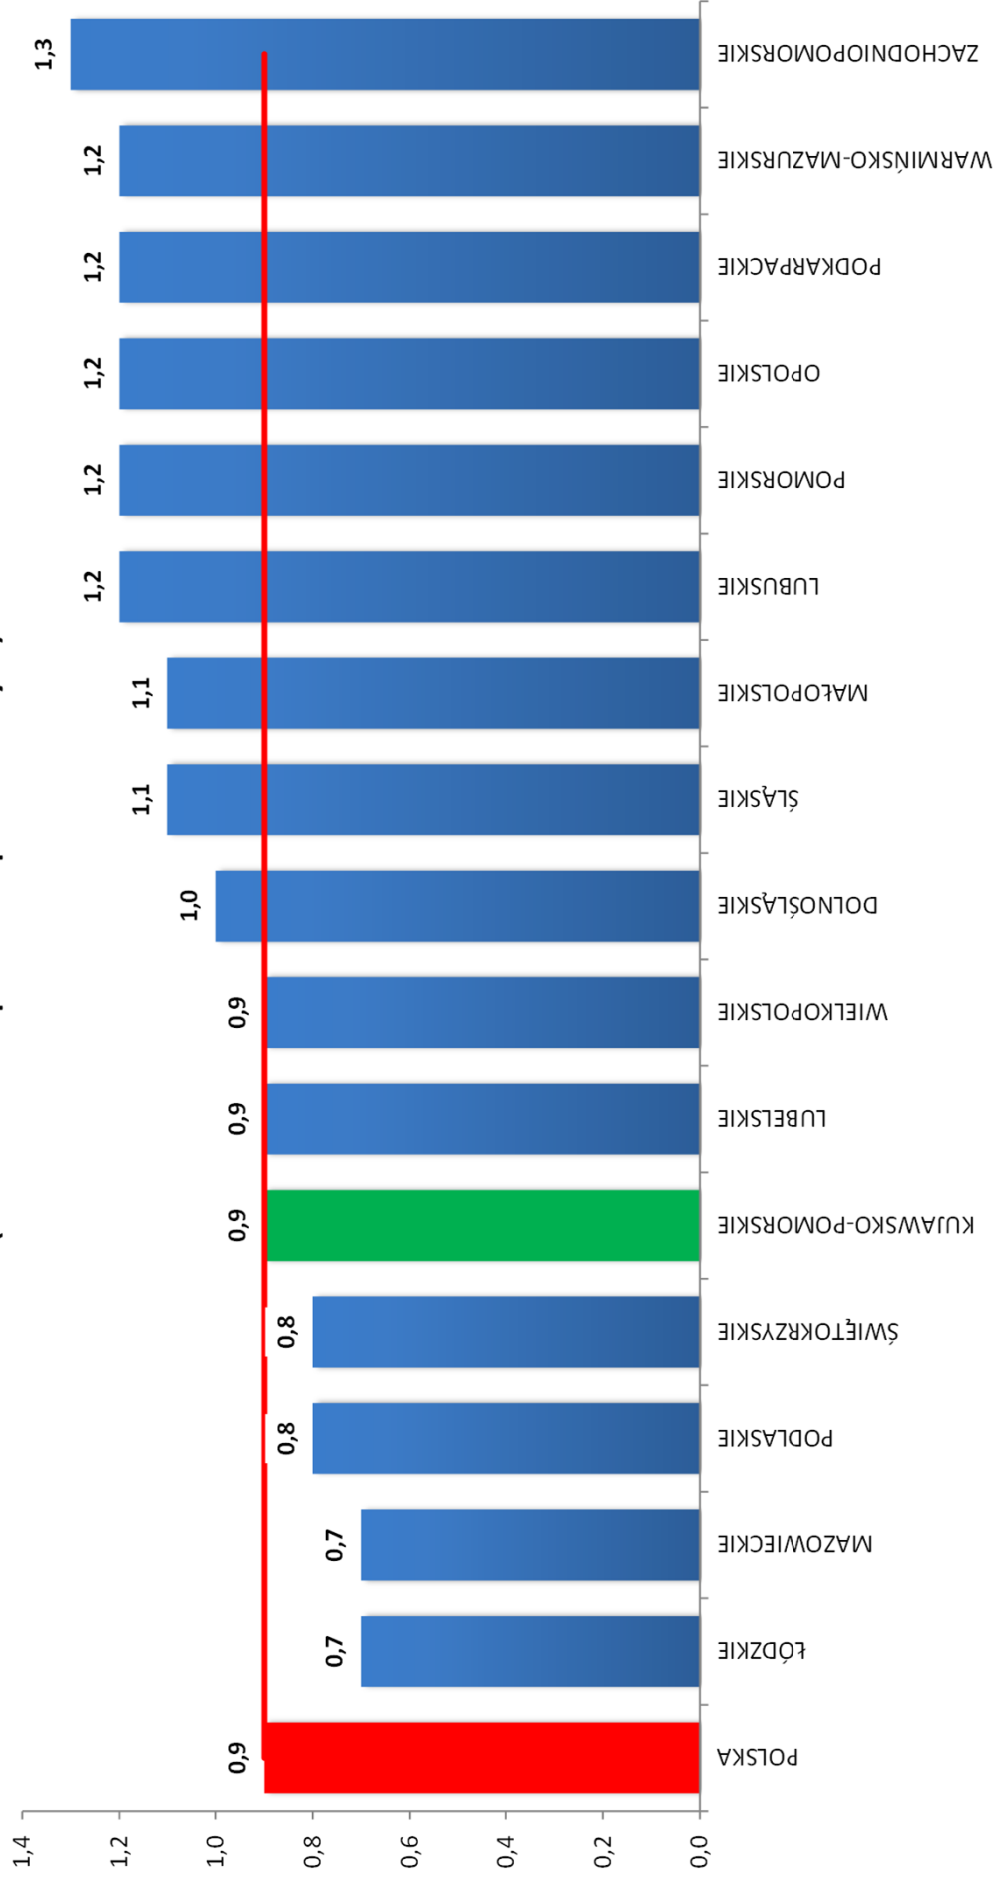

**ZMIANA WYSOKOŚCI STOPY BEZROBOCIA WEDŁUG WOJEWÓDZTW
W SIERPNIU 2020 ROKU W ODNIESIENIU DO SIERPNIA 2019 ROKU
(rok do roku w punktach procentowych)**

Źródło: opracowanie własne WUP w Toruniu na podstawie danych GUS