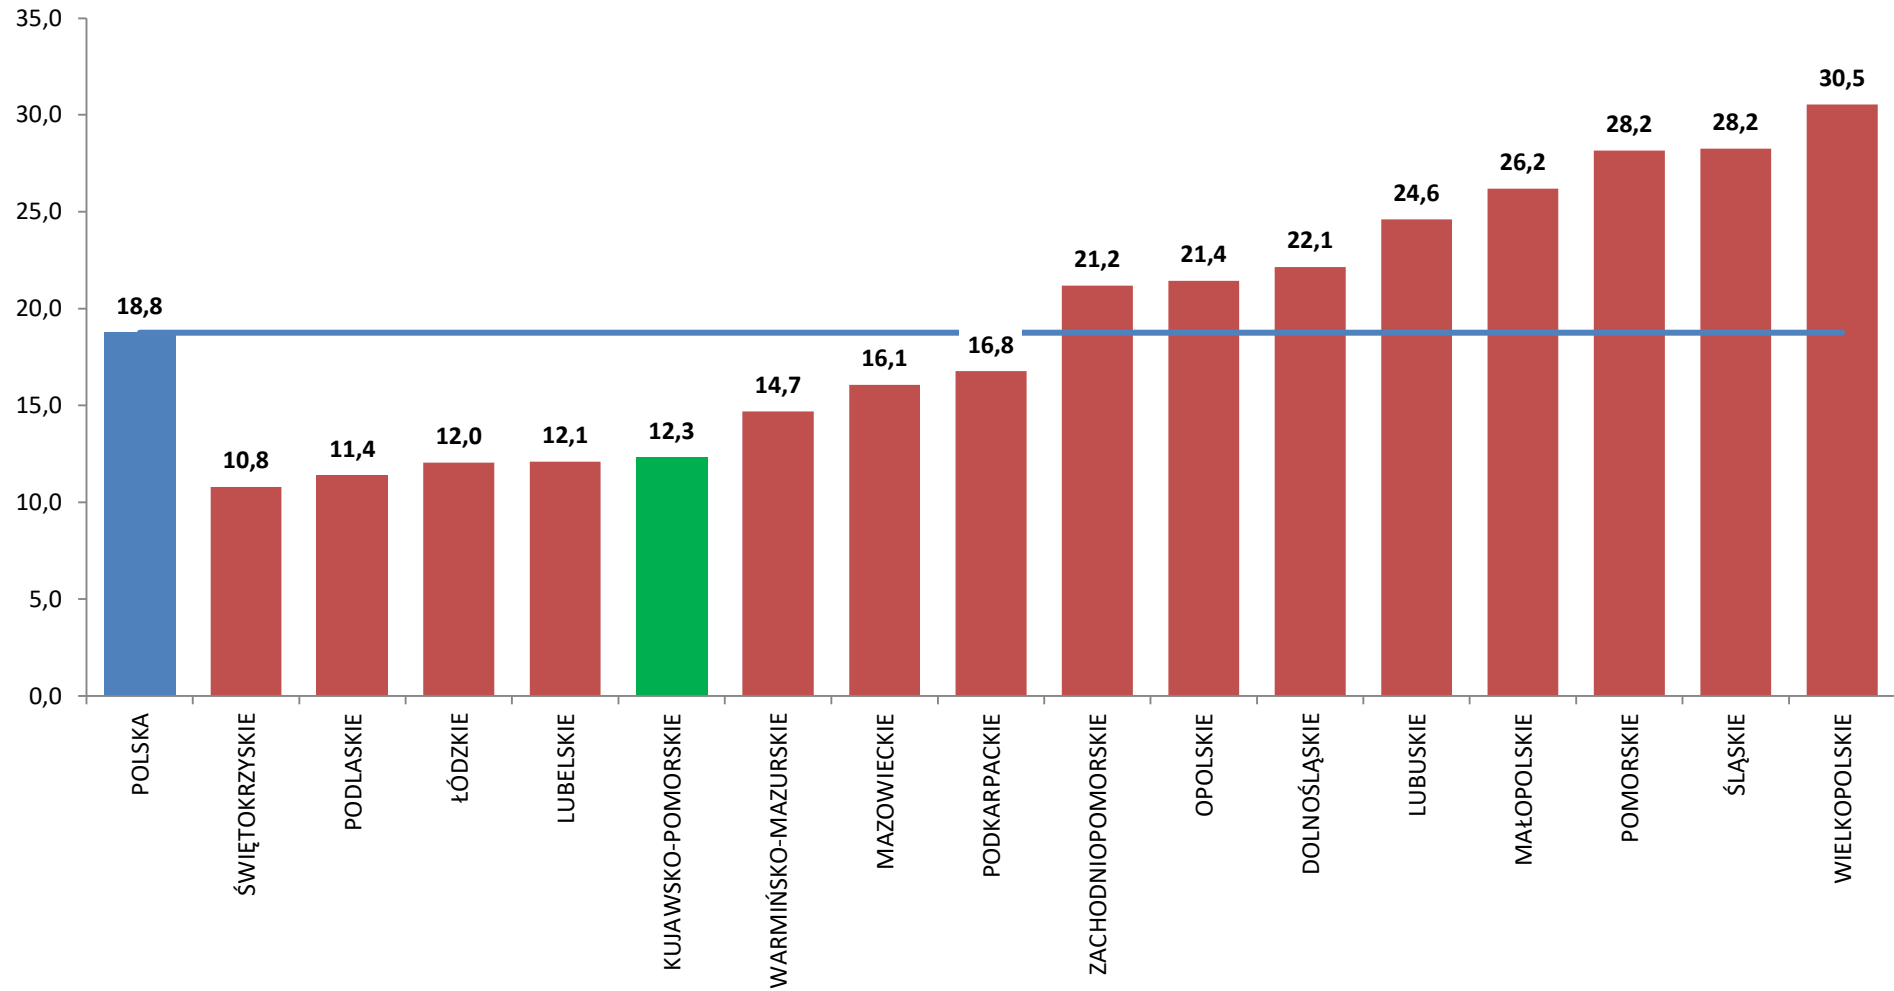

**LICZBA BEZROBOTNYCH I STOPA BEZROBOCIA
W WOJEWÓDZTWIE KUJAWSKO-POMORSKIM
NA TLE POLSKI I WOJEWÓDZTW
W KOŃCU SIERPNI 2020 ROKU**

Wojewódzki Urząd Pracy w Toruniu

- Według stanu **w końcu sierpnia 2020 roku** w województwie kujawsko-pomorskim zarejestrowanych pozostawało **71 4150 bezrobotnych**. Pod względem liczby bezrobotnych województwo zajmowało **6. miejsce** w kraju.
- W odniesieniu do poprzedniego miesiąca **liczba bezrobotnych** w regionie **zmniejszyła się o 0,2%**, a w stosunku do sierpnia 2019 roku wystąpił **wzrost o 12,3%** (w kraju w odniesieniu do poprzedniego miesiąca liczba bezrobotnych **zmniejszyła się o 0,2%**, a w porównaniu z sierpniem 2019 roku wystąpił **wzrost o 18,8%**).
- **Stopa bezrobocia** rejestrowanego w województwie kujawsko-pomorskim w sierpniu wyniosła **8,6%**. Pod względem wysokości stopy bezrobocia województwo kujawsko-pomorskie zajmowało **3. miejsce** w kraju (za woj. warmińsko-mazurskim i podkarpackim).
- W odniesieniu do poprzedniego miesiąca **stopa bezrobocia** w regionie **zmniejszyła się o 0,1 pkt. proc.**, a w stosunku do sierpnia 2019 roku wystąpił **wzrost o 0,9 pkt. proc.** (w kraju stopa bezrobocia w odniesieniu do poprzedniego miesiąca **nie uległa zmianie**, a w stosunku do sierpnia 2019 roku **wzrosła o 0,9 pkt. proc.** i wyniosła **6,1%**).

LICZBA BEZROBOTNYCH WEDŁUG WOJEWÓDZTW. STAN W DNIU 31 SIERPNIA 2020 ROKU

Źródło: opracowanie własne WUP w Toruniu na podstawie danych GUS

**ZMIANA LICZBY BEZROBOTNYCH WEDŁUG WOJEWÓDZTW
W SIERPIEŃ 2020 ROKU W ODNIESIENIU DO POPRZEDNIEGO MIESIĄCA
(w %)**

Źródło: opracowanie własne WUP w Toruniu na podstawie danych GUS

**ZMIANA LICZBY BEZROBOTNYCH WEDŁUG WOJEWÓDZTW
W SIERPNIU 2020 ROKU W ODNIESIENIU DO SIERPNIA 2019 ROKU
(rok do roku w %)**

Źródło: opracowanie własne WUP w Toruniu na podstawie danych GUS