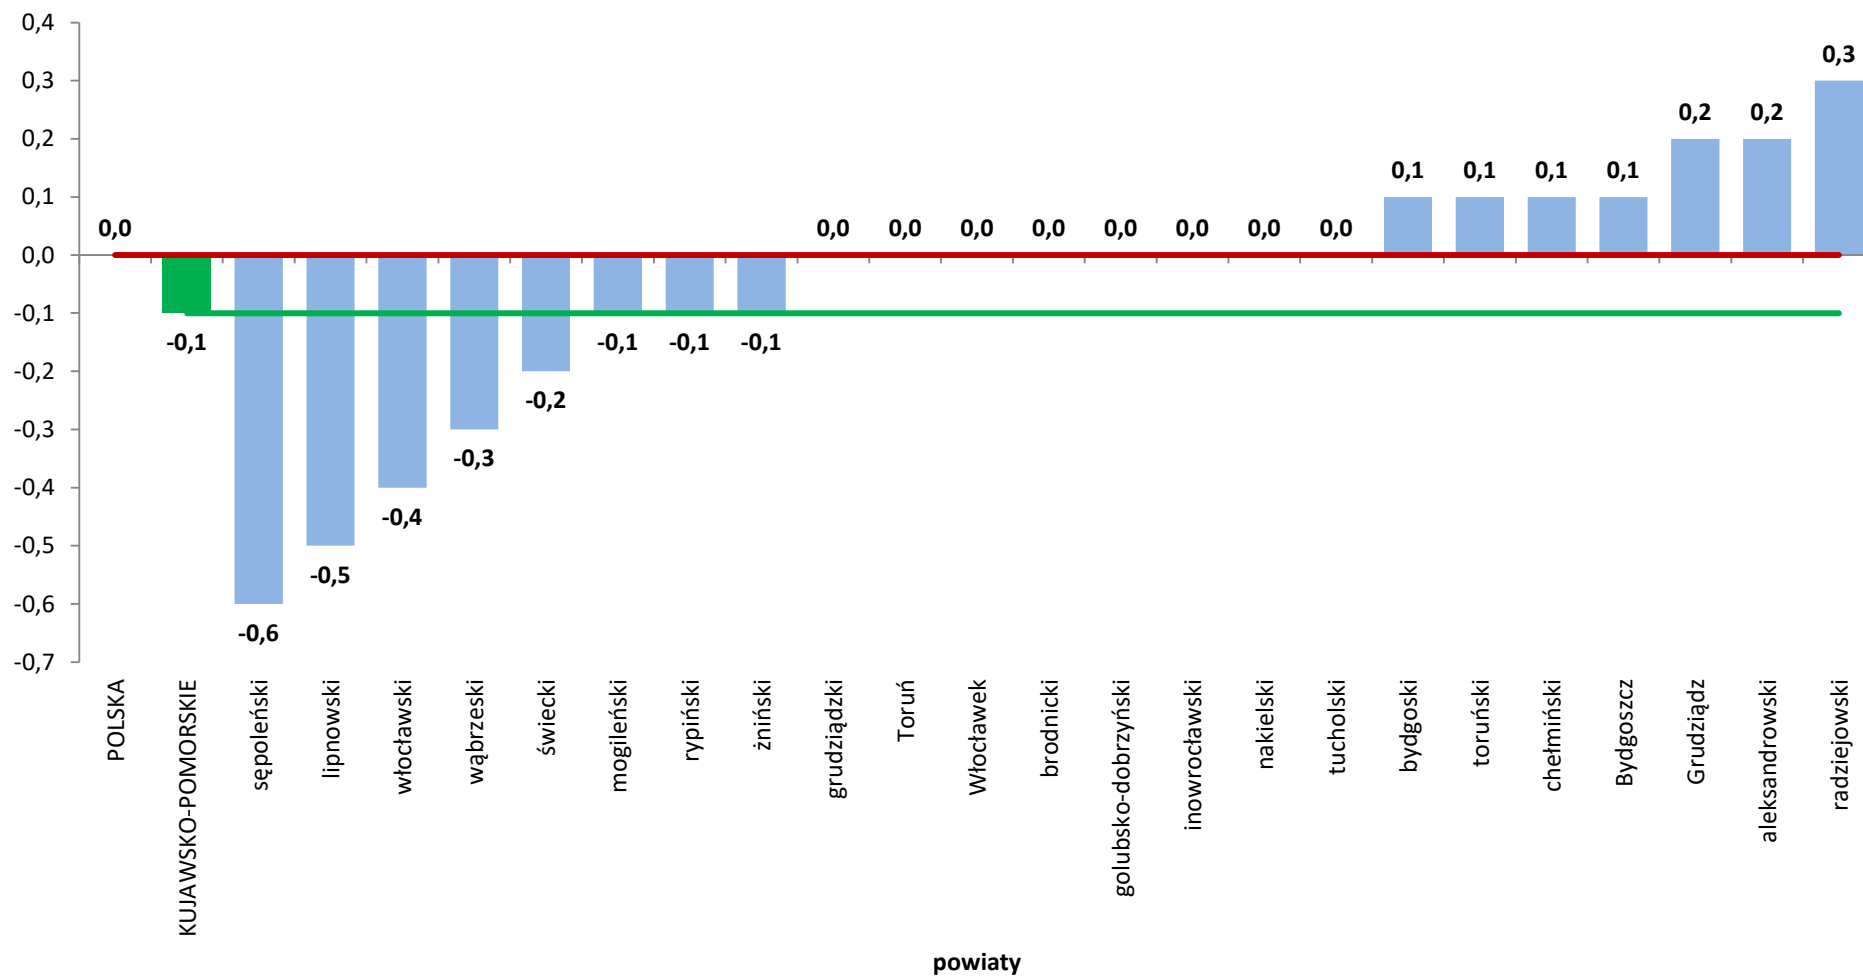

**ZMIANA WYSOKOŚCI STOPY BEZROBOCIA WEDŁUG POWIATÓW
W SIERPNIU 2020 ROKU W ODNIESIENIU DO POPRZEDNIEGO MIESIĄCA
(miesiąc do miesiąca w punktach procentowych)**

Źródło: opracowanie własne WUP w Toruniu na podstawie danych GUS