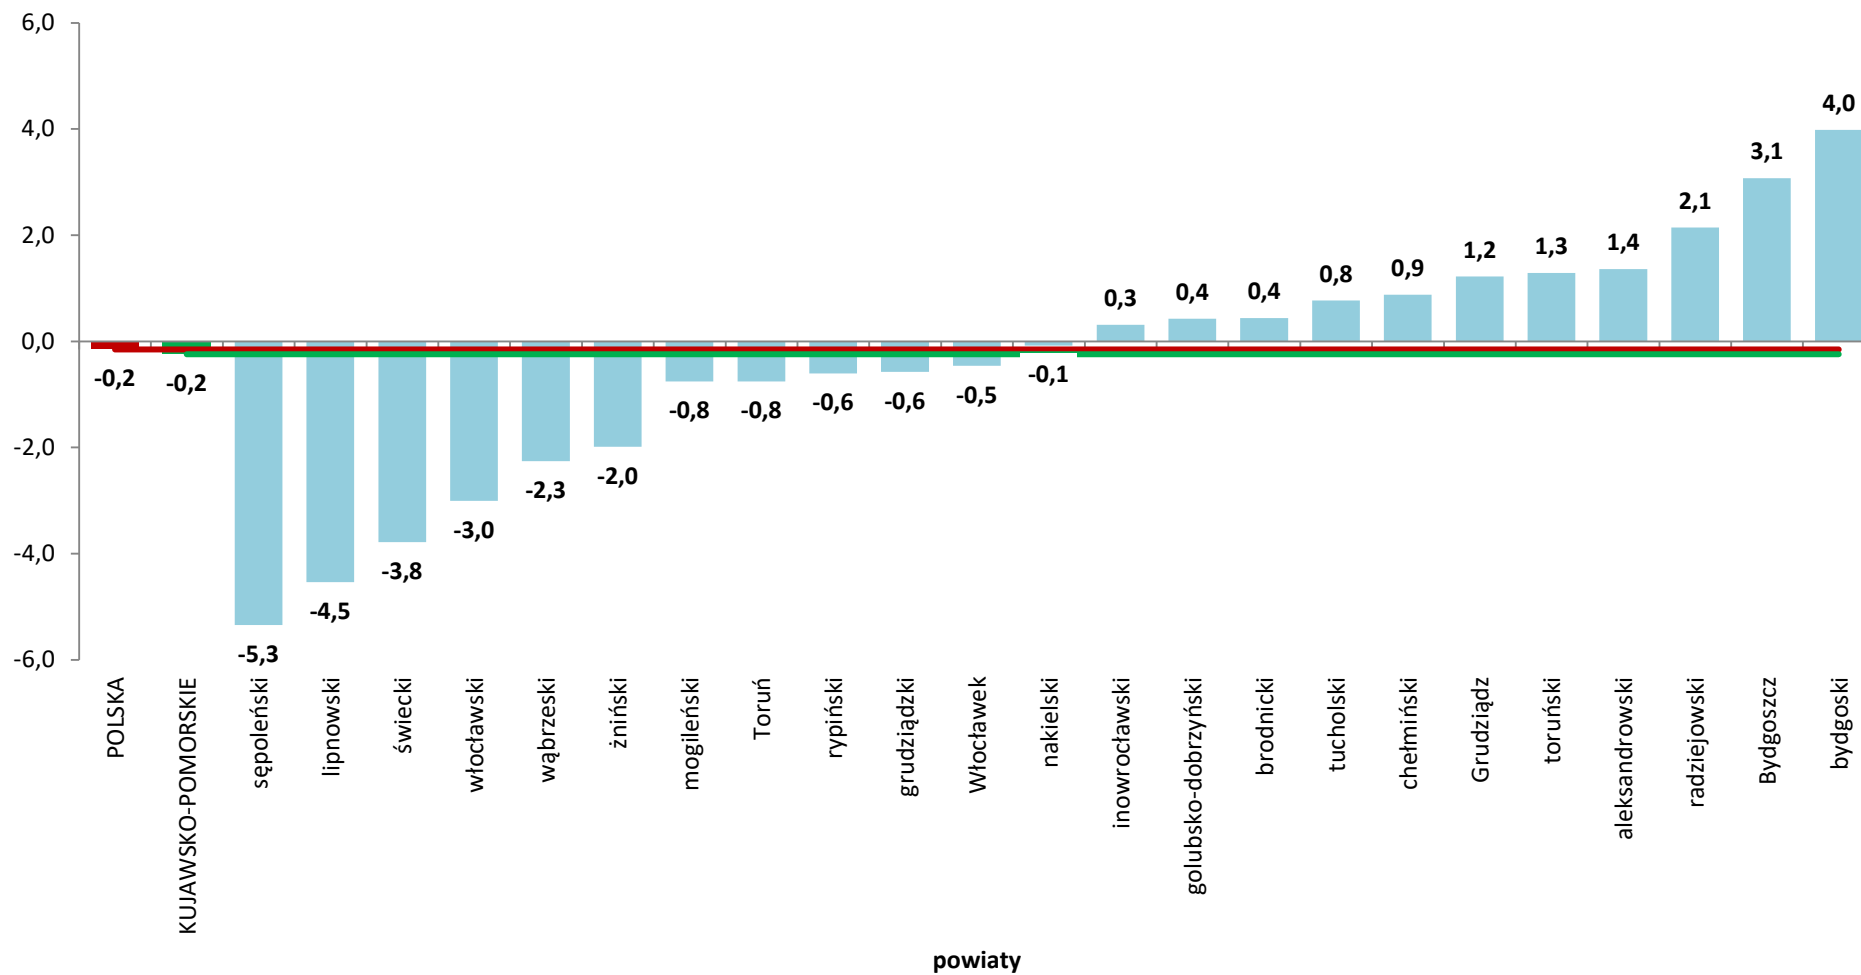

**LICZBA BEZROBOTNYCH I STOPA BEZROBOCIA
W WOJEWÓDZTWIE KUJAWSKO-POMORSKIM
NA TLE POLSKI I WOJEWÓDZTW
W KOŃCU SIERPNI 2020 ROKU**

Wojewódzki Urząd Pracy w Toruniu

- Według stanu **w końcu sierpnia 2020 roku** w województwie kujawsko-pomorskim zarejestrowanych pozostawało **71 4150 bezrobotnych**. Pod względem liczby bezrobotnych województwo zajmowało **6. miejsce** w kraju.
- W odniesieniu do poprzedniego miesiąca **liczba bezrobotnych** w regionie **zmniejszyła się o 0,2%**, a w stosunku do sierpnia 2019 roku wystąpił **wzrost o 12,3%** (w kraju w odniesieniu do poprzedniego miesiąca liczba bezrobotnych **zmniejszyła się o 0,2%**, a w porównaniu z sierpniem 2019 roku wystąpił **wzrost o 18,8%**).
- **Stopa bezrobocia** rejestrowanego w województwie kujawsko-pomorskim w sierpniu wyniosła **8,6%**. Pod względem wysokości stopy bezrobocia województwo kujawsko-pomorskie zajmowało **3. miejsce** w kraju (za woj. warmińsko-mazurskim i podkarpackim).
- W odniesieniu do poprzedniego miesiąca **stopa bezrobocia** w regionie **zmniejszyła się o 0,1 pkt. proc.**, a w stosunku do sierpnia 2019 roku wystąpił **wzrost o 0,9 pkt. proc.** (w kraju stopa bezrobocia w odniesieniu do poprzedniego miesiąca **nie uległa zmianie**, a w stosunku do sierpnia 2019 roku **wzrosła o 0,9 pkt. proc.** i wyniosła **6,1%**).

Źródło: opracowanie własne WUP w Toruniu na podstawie danych GUS

**ZMIANA LICZBY BEZROBOTNYCH WEDŁUG WOJEWÓDZTW
W SIERPNIU 2020 ROKU W ODNIESIENIU DO SIERPNIA 2019 ROKU
(rok do roku w %)**

Źródło: opracowanie własne WUP w Toruniu na podstawie danych GUS

**LICZBA BEZROBOTNYCH W WOJEWÓDZTWIE KUJAWSKO-POMORSKIM WEDŁUG POWIATÓW.
STAN W DNIU 31 SIERPNIA 2020 ROKU**

Źródło: opracowanie własne WUP w Toruniu na podstawie Sprawozdania MRPiPS-01 o rynku pracy

ZMIANA LICZBY BEZROBOTNYCH WEDŁUG POWIATÓW W SIERPNIU 2020 ROKU W ODNIESIENIU DO POPRZEDNIEGO MIESIĄCA (w %)