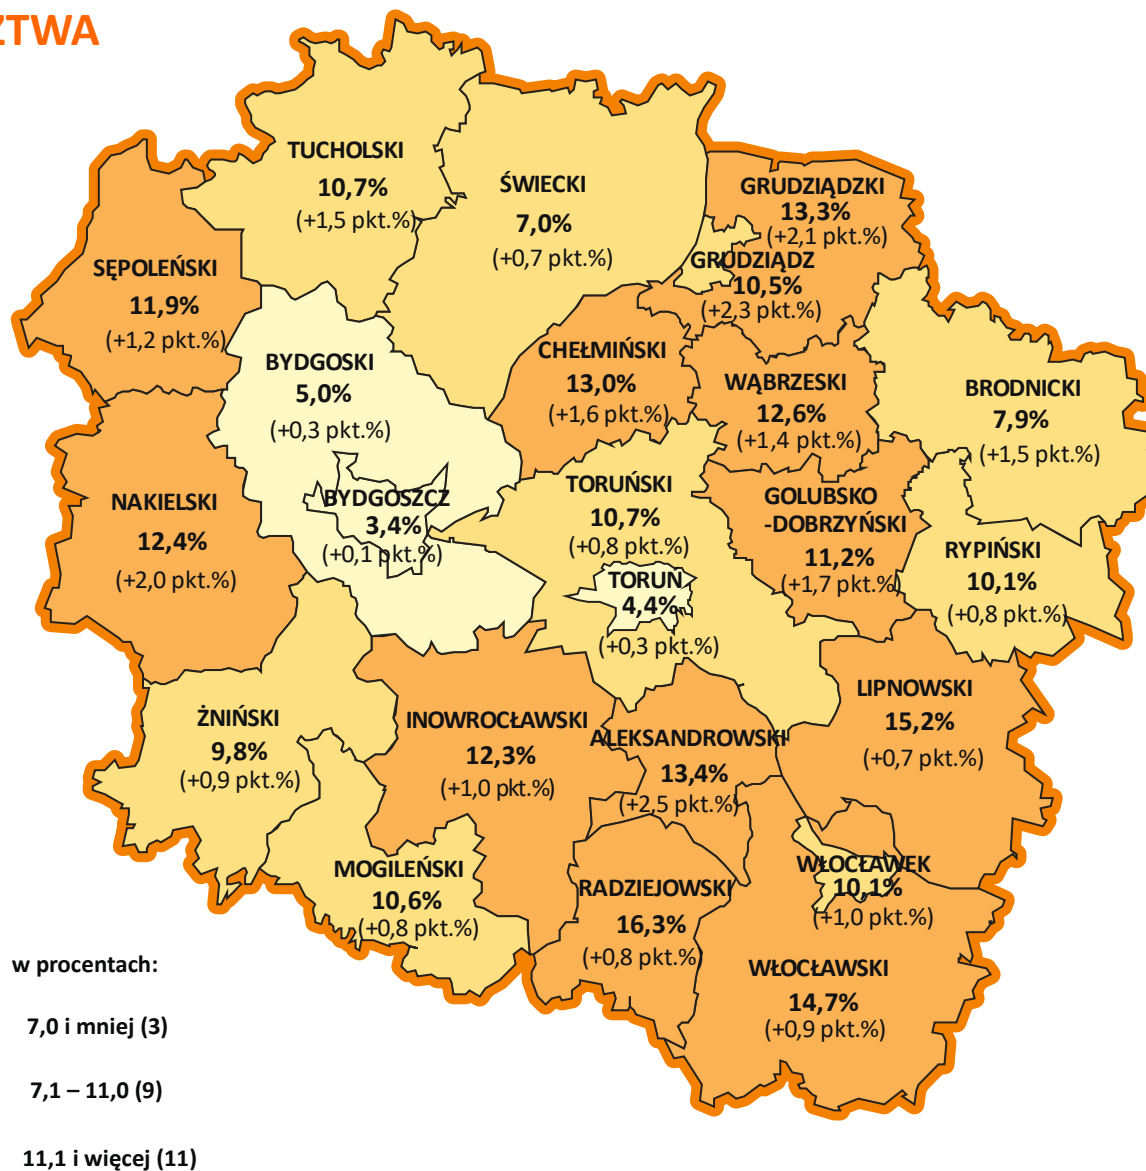

**LICZBA BEZROBOTNYCH I STOPA BEZROBOCIA
W WOJEWÓDZTWIE KUJAWSKO-POMORSKIM
NA TLE POLSKI I WOJEWÓDZTW
W KOŃCU SIERPNI 2020 ROKU**

Wojewódzki Urząd Pracy w Toruniu

- Według stanu **w końcu sierpnia 2020 roku** w województwie kujawsko-pomorskim zarejestrowanych pozostawało **71 4150 bezrobotnych**. Pod względem liczby bezrobotnych województwo zajmowało **6. miejsce** w kraju.
- W odniesieniu do poprzedniego miesiąca **liczba bezrobotnych** w regionie **zmniejszyła się o 0,2%**, a w stosunku do sierpnia 2019 roku wystąpił **wzrost o 12,3%** (w kraju w odniesieniu do poprzedniego miesiąca liczba bezrobotnych **zmniejszyła się o 0,2%**, a w porównaniu z sierpniem 2019 roku wystąpił **wzrost o 18,8%**).
- **Stopa bezrobocia** rejestrowanego w województwie kujawsko-pomorskim w sierpniu wyniosła **8,6%**. Pod względem wysokości stopy bezrobocia województwo kujawsko-pomorskie zajmowało **3. miejsce** w kraju (za woj. warmińsko-mazurskim i podkarpackim).
- W odniesieniu do poprzedniego miesiąca **stopa bezrobocia** w regionie **zmniejszyła się o 0,1 pkt. proc.**, a w stosunku do sierpnia 2019 roku wystąpił **wzrost o 0,9 pkt. proc.** (w kraju stopa bezrobocia w odniesieniu do poprzedniego miesiąca **nie uległa zmianie**, a w stosunku do sierpnia 2019 roku **wzrosła o 0,9 pkt. proc.** i wyniosła **6,1%**).

**ZMIANA WYSOKOŚCI STOPY BEZROBOCIA WEDŁUG WOJEWÓDZTW
W SIERPNIU 2020 ROKU W ODNIESIENIU DO POPRZEDNIEGO MIESIĄCA
(w punktach procentowych)**

Źródło: opracowanie własne WUP w Toruniu na podstawie danych GUS

**ZMIANA WYSOKOŚCI STOPY BEZROBOCIA WEDŁUG WOJEWÓDZTW
W SIERPNIU 2020 ROKU W ODNIESIENIU DO SIERPNIA 2019 ROKU
(rok do roku w punktach procentowych)**

Źródło: opracowanie własne WUP w Toruniu na podstawie danych GUS

**STOPA BEZROBOCIA
WEDŁUG POWIATÓW WOJEWÓDZTWA
KUJAWSKO-POMORSKIEGO
STAN W KOŃCU
SIERPNI 2020 ROKU**

Polska: 6,1%
(+0,9 pkt.% niż w sierpniu 2019 r.)

**Województwo
Kujawsko-Pomorskie: 8,6%**
(+0,9 pkt.% niż w sierpniu 2019 r.)