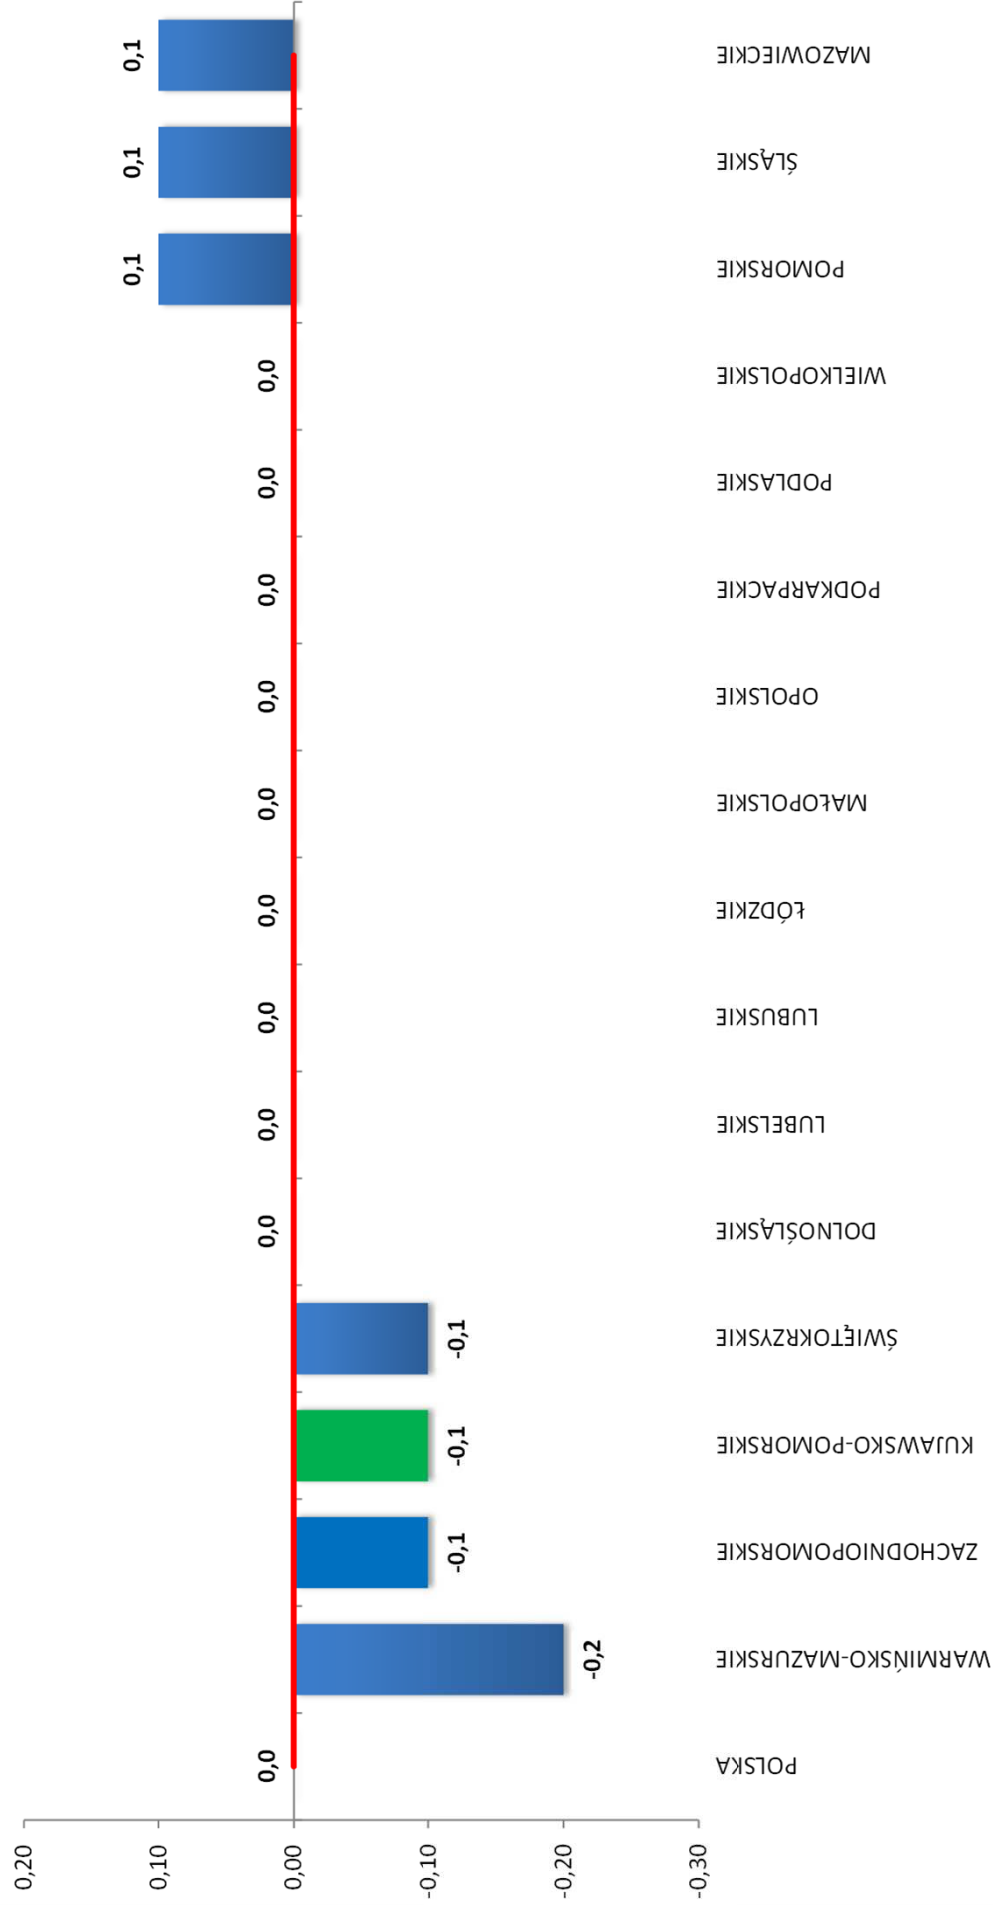

**ZMIANA WYSOKOŚCI STOPY BEZROBOCIA WEDŁUG WOJEWÓDZTW
W SIERPNIU 2020 ROKU W ODNIESIENIU DO POPRZEDNIEGO MIESIĄCA
(w punktach procentowych)**

Źródło: opracowanie własne WUP w Toruniu na podstawie danych GUS