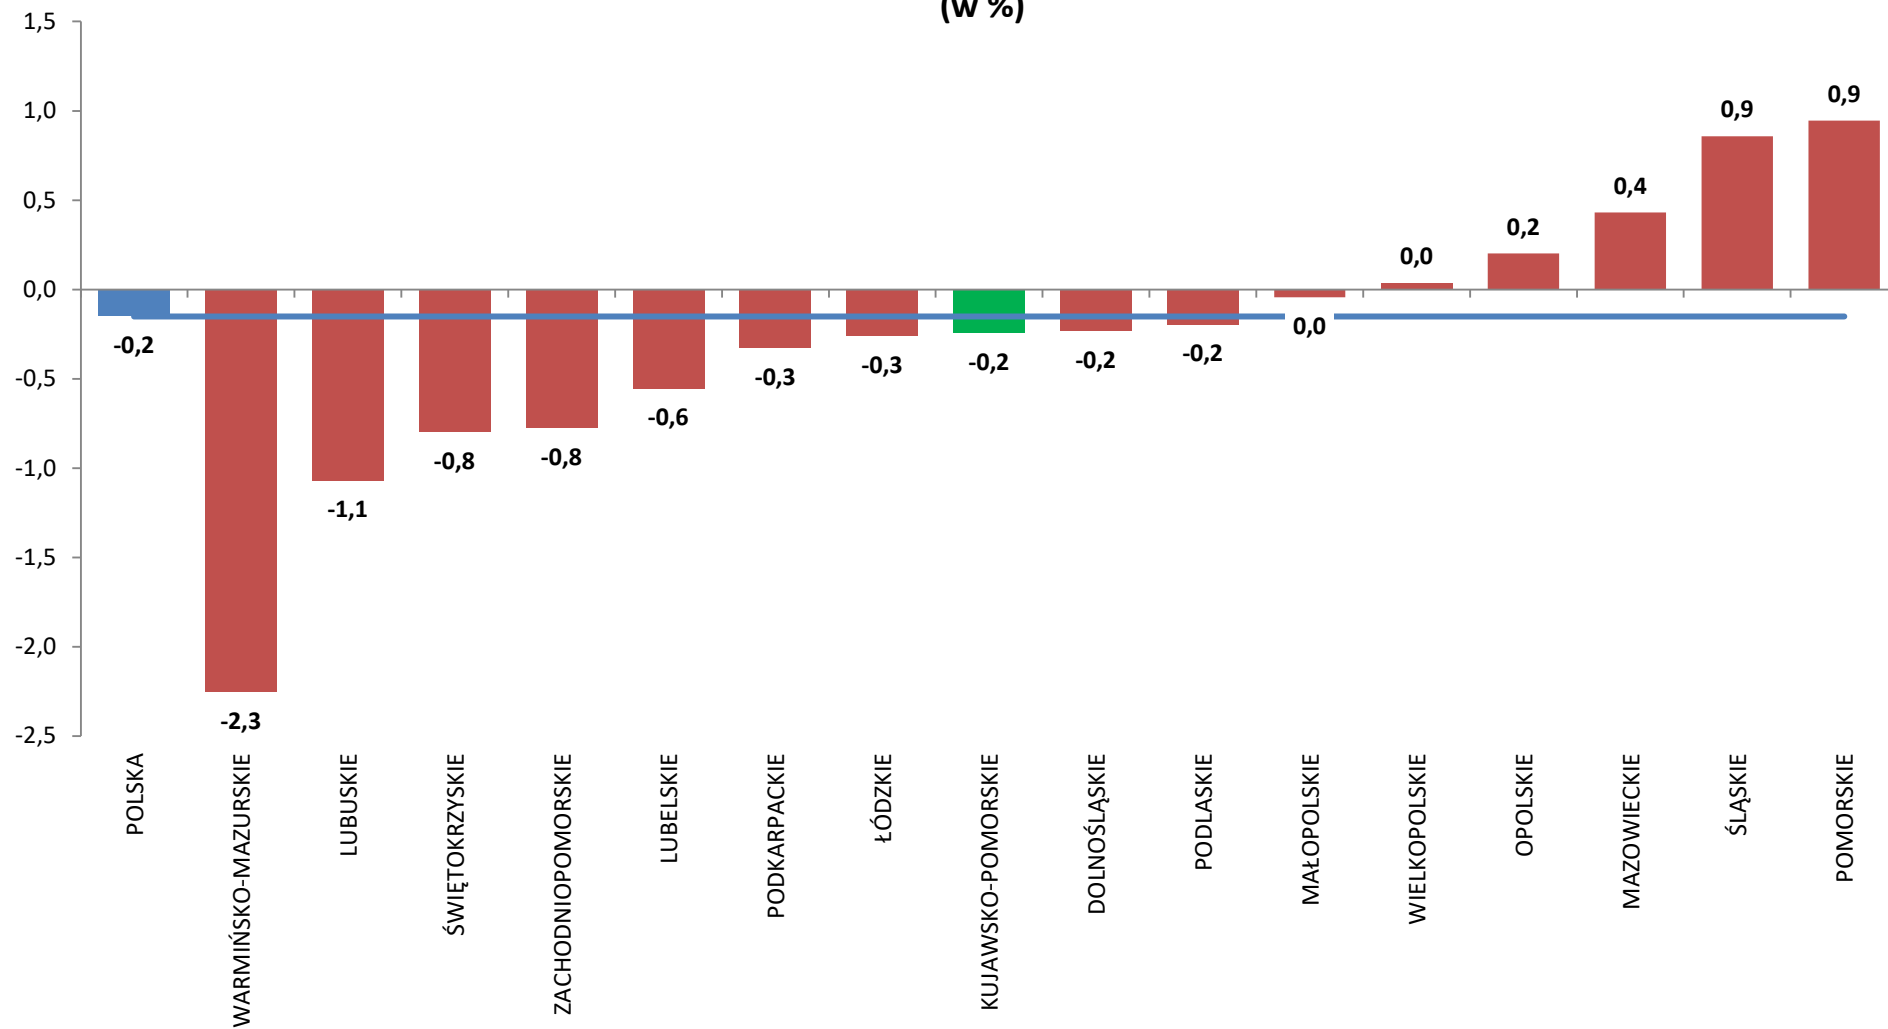

**LICZBA BEZROBOTNYCH I STOPA BEZROBOCIA
W WOJEWÓDZTWIE KUJAWSKO-POMORSKIM
NA TLE POLSKI I WOJEWÓDZTW
W KOŃCU SIERPNI 2020 ROKU**

Wojewódzki Urząd Pracy w Toruniu

- Według stanu **w końcu sierpnia 2020 roku** w województwie kujawsko-pomorskim zarejestrowanych pozostawało **71 4150 bezrobotnych**. Pod względem liczby bezrobotnych województwo zajmowało **6. miejsce** w kraju.
- W odniesieniu do poprzedniego miesiąca **liczba bezrobotnych** w regionie **zmniejszyła się o 0,2%**, a w stosunku do sierpnia 2019 roku wystąpił **wzrost o 12,3%** (w kraju w odniesieniu do poprzedniego miesiąca liczba bezrobotnych **zmniejszyła się o 0,2%**, a w porównaniu z sierpniem 2019 roku wystąpił **wzrost o 18,8%**).
- **Stopa bezrobocia** rejestrowanego w województwie kujawsko-pomorskim w sierpniu wyniosła **8,6%**. Pod względem wysokości stopy bezrobocia województwo kujawsko-pomorskie zajmowało **3. miejsce** w kraju (za woj. warmińsko-mazurskim i podkarpackim).
- W odniesieniu do poprzedniego miesiąca **stopa bezrobocia** w regionie **zmniejszyła się o 0,1 pkt. proc.**, a w stosunku do sierpnia 2019 roku wystąpił **wzrost o 0,9 pkt. proc.** (w kraju stopa bezrobocia w odniesieniu do poprzedniego miesiąca **nie uległa zmianie**, a w stosunku do sierpnia 2019 roku **wzrosła o 0,9 pkt. proc.** i wyniosła **6,1%**).

LICZBA BEZROBOTNYCH WEDŁUG WOJEWÓDZTW. STAN W DNIU 31 SIERPNIA 2020 ROKU

Źródło: opracowanie własne WUP w Toruniu na podstawie danych GUS

**ZMIANA LICZBY BEZROBOTNYCH WEDŁUG WOJEWÓDZTW
W SIERPIEŃ 2020 ROKU W ODNIESIENIU DO POPRZEDNIEGO MIESIĄCA
(w %)**

Źródło: opracowanie własne WUP w Toruniu na podstawie danych GUS

**ZMIANA LICZBY BEZROBOTNYCH WEDŁUG WOJEWÓDZTW
W SIERPNIU 2020 ROKU W ODNIESIENIU DO SIERPNIA 2019 ROKU
(rok do roku w %)**

Źródło: opracowanie własne WUP w Toruniu na podstawie danych GUS