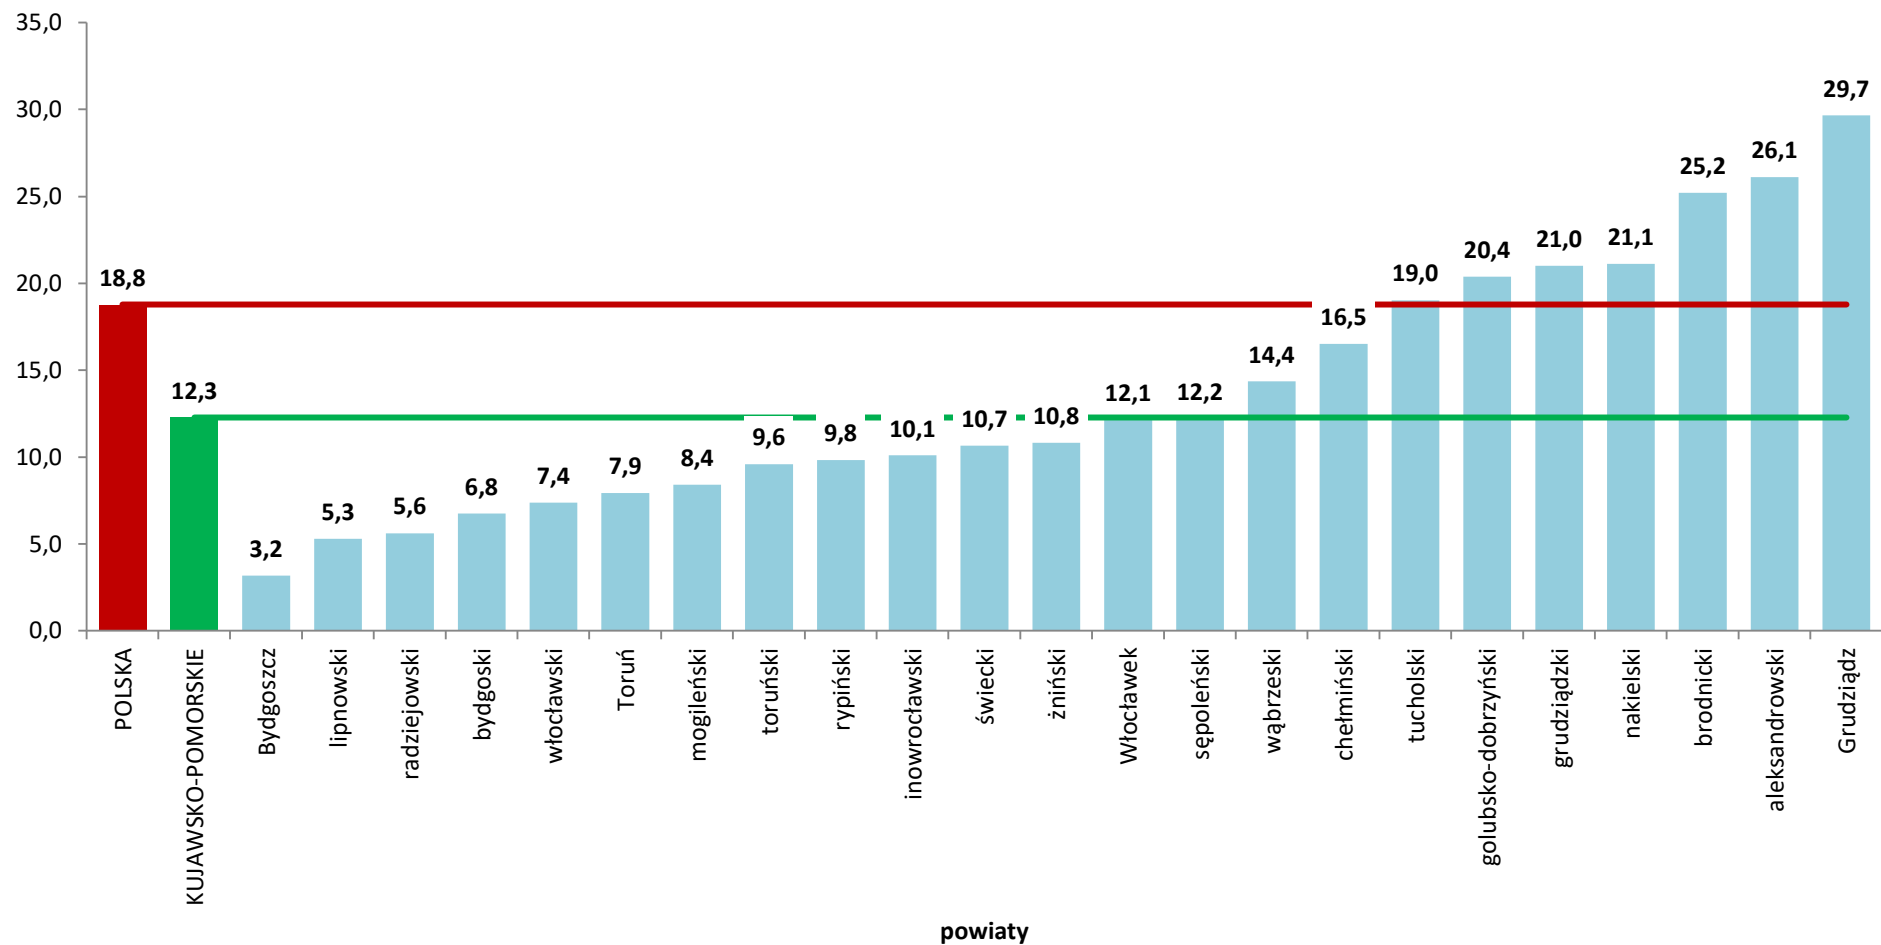

**ZMIANA LICZBY BEZROBOTNYCH WEDŁUG POWIATÓW
W SIERPNIU 2020 ROKU W ODNIESIENIU DO SIERPNIĄ 2019 ROKU (rok do roku w %)**

Źródło: opracowanie własne WUP w Toruniu na podstawie Sprawozdania MRPiPS-01 o rynku pracy