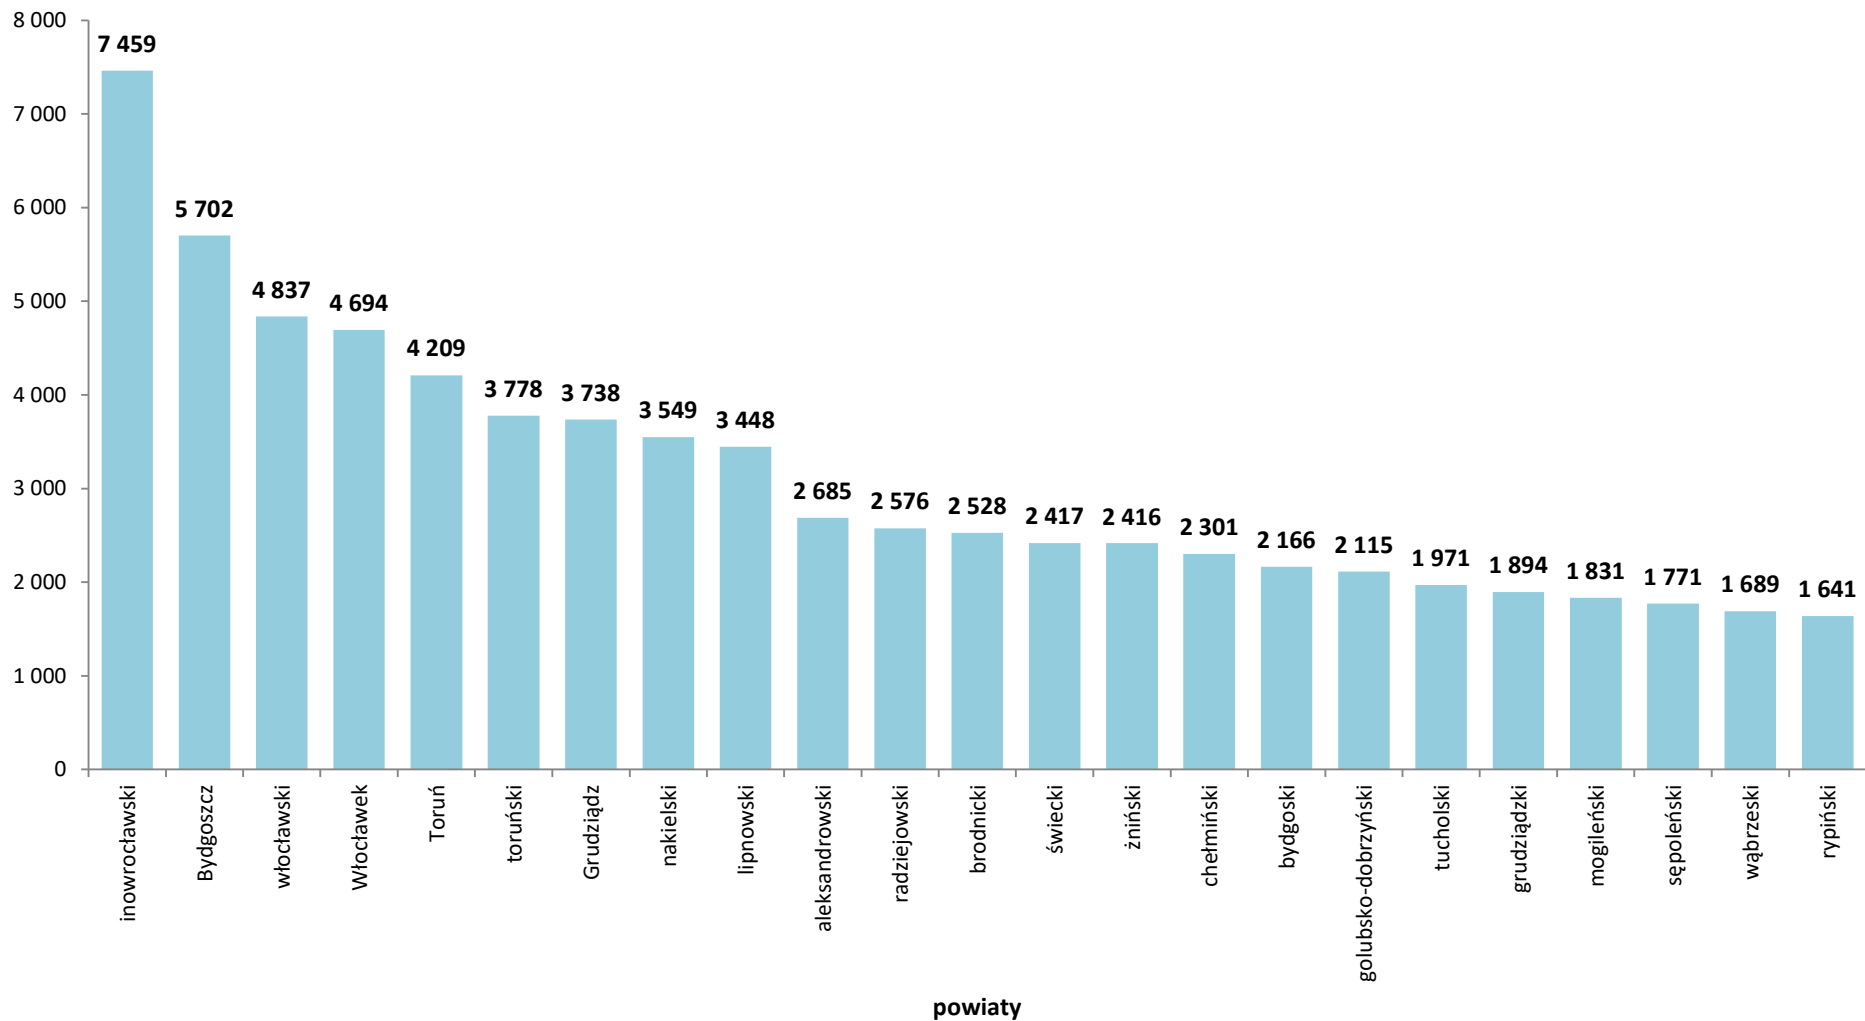

**LICZBA BEZROBOTNYCH W WOJEWÓDZTWIE KUJAWSKO-POMORSKIM WEDŁUG POWIATÓW.
STAN W DNIU 31 SIERPNIA 2020 ROKU**

Źródło: opracowanie własne WUP w Toruniu na podstawie Sprawozdania MRPiPS-01 o rynku pracy