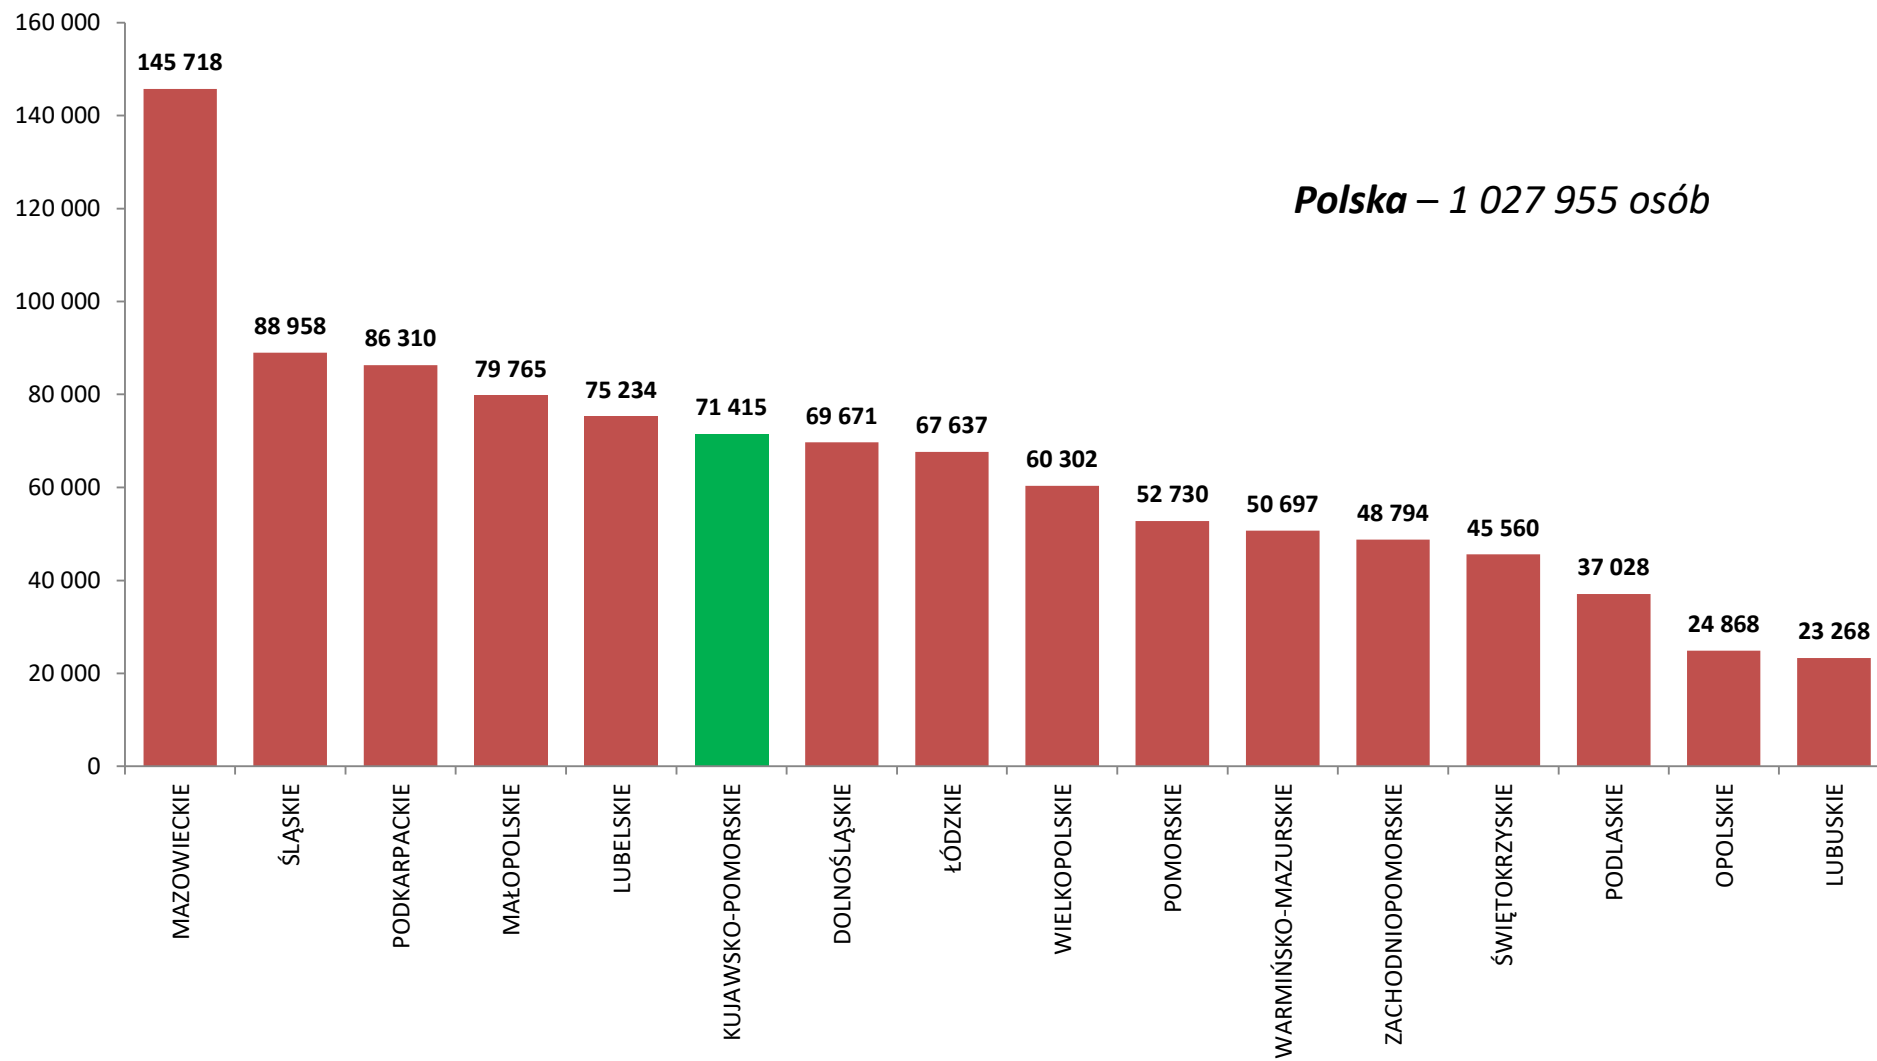

**LICZBA BEZROBOTNYCH I STOPA BEZROBOCIA
W WOJEWÓDZTWIE KUJAWSKO-POMORSKIM
NA TLE POLSKI I WOJEWÓDZTW
W KOŃCU SIERPNI 2020 ROKU**

Wojewódzki Urząd Pracy w Toruniu

- Według stanu **w końcu sierpnia 2020 roku** w województwie kujawsko-pomorskim zarejestrowanych pozostawało **71 4150 bezrobotnych**. Pod względem liczby bezrobotnych województwo zajmowało **6. miejsce** w kraju.
- W odniesieniu do poprzedniego miesiąca **liczba bezrobotnych** w regionie **zmniejszyła się o 0,2%**, a w stosunku do sierpnia 2019 roku wystąpił **wzrost o 12,3%** (w kraju w odniesieniu do poprzedniego miesiąca liczba bezrobotnych **zmniejszyła się o 0,2%**, a w porównaniu z sierpniem 2019 roku wystąpił **wzrost o 18,8%**).
- **Stopa bezrobocia** rejestrowanego w województwie kujawsko-pomorskim w sierpniu wyniosła **8,6%**. Pod względem wysokości stopy bezrobocia województwo kujawsko-pomorskie zajmowało **3. miejsce** w kraju (za woj. warmińsko-mazurskim i podkarpackim).
- W odniesieniu do poprzedniego miesiąca **stopa bezrobocia** w regionie **zmniejszyła się o 0,1 pkt. proc.**, a w stosunku do sierpnia 2019 roku wystąpił **wzrost o 0,9 pkt. proc.** (w kraju stopa bezrobocia w odniesieniu do poprzedniego miesiąca **nie uległa zmianie**, a w stosunku do sierpnia 2019 roku **wzrosła o 0,9 pkt. proc.** i wyniosła **6,1%**).

LICZBA BEZROBOTNYCH WEDŁUG WOJEWÓDZTW. STAN W DNIU 31 SIERPNIA 2020 ROKU

Źródło: opracowanie własne WUP w Toruniu na podstawie danych GUS

**ZMIANA LICZBY BEZROBOTNYCH WEDŁUG WOJEWÓDZTW
W SIERPIEŃ 2020 ROKU W ODNIESIENIU DO POPRZEDNIEGO MIESIĄCA
(w %)**

Źródło: opracowanie własne WUP w Toruniu na podstawie danych GUS

**ZMIANA LICZBY BEZROBOTNYCH WEDŁUG WOJEWÓDZTW
W SIERPNIU 2020 ROKU W ODNIESIENIU DO SIERPNIA 2019 ROKU
(rok do roku w %)**

Źródło: opracowanie własne WUP w Toruniu na podstawie danych GUS