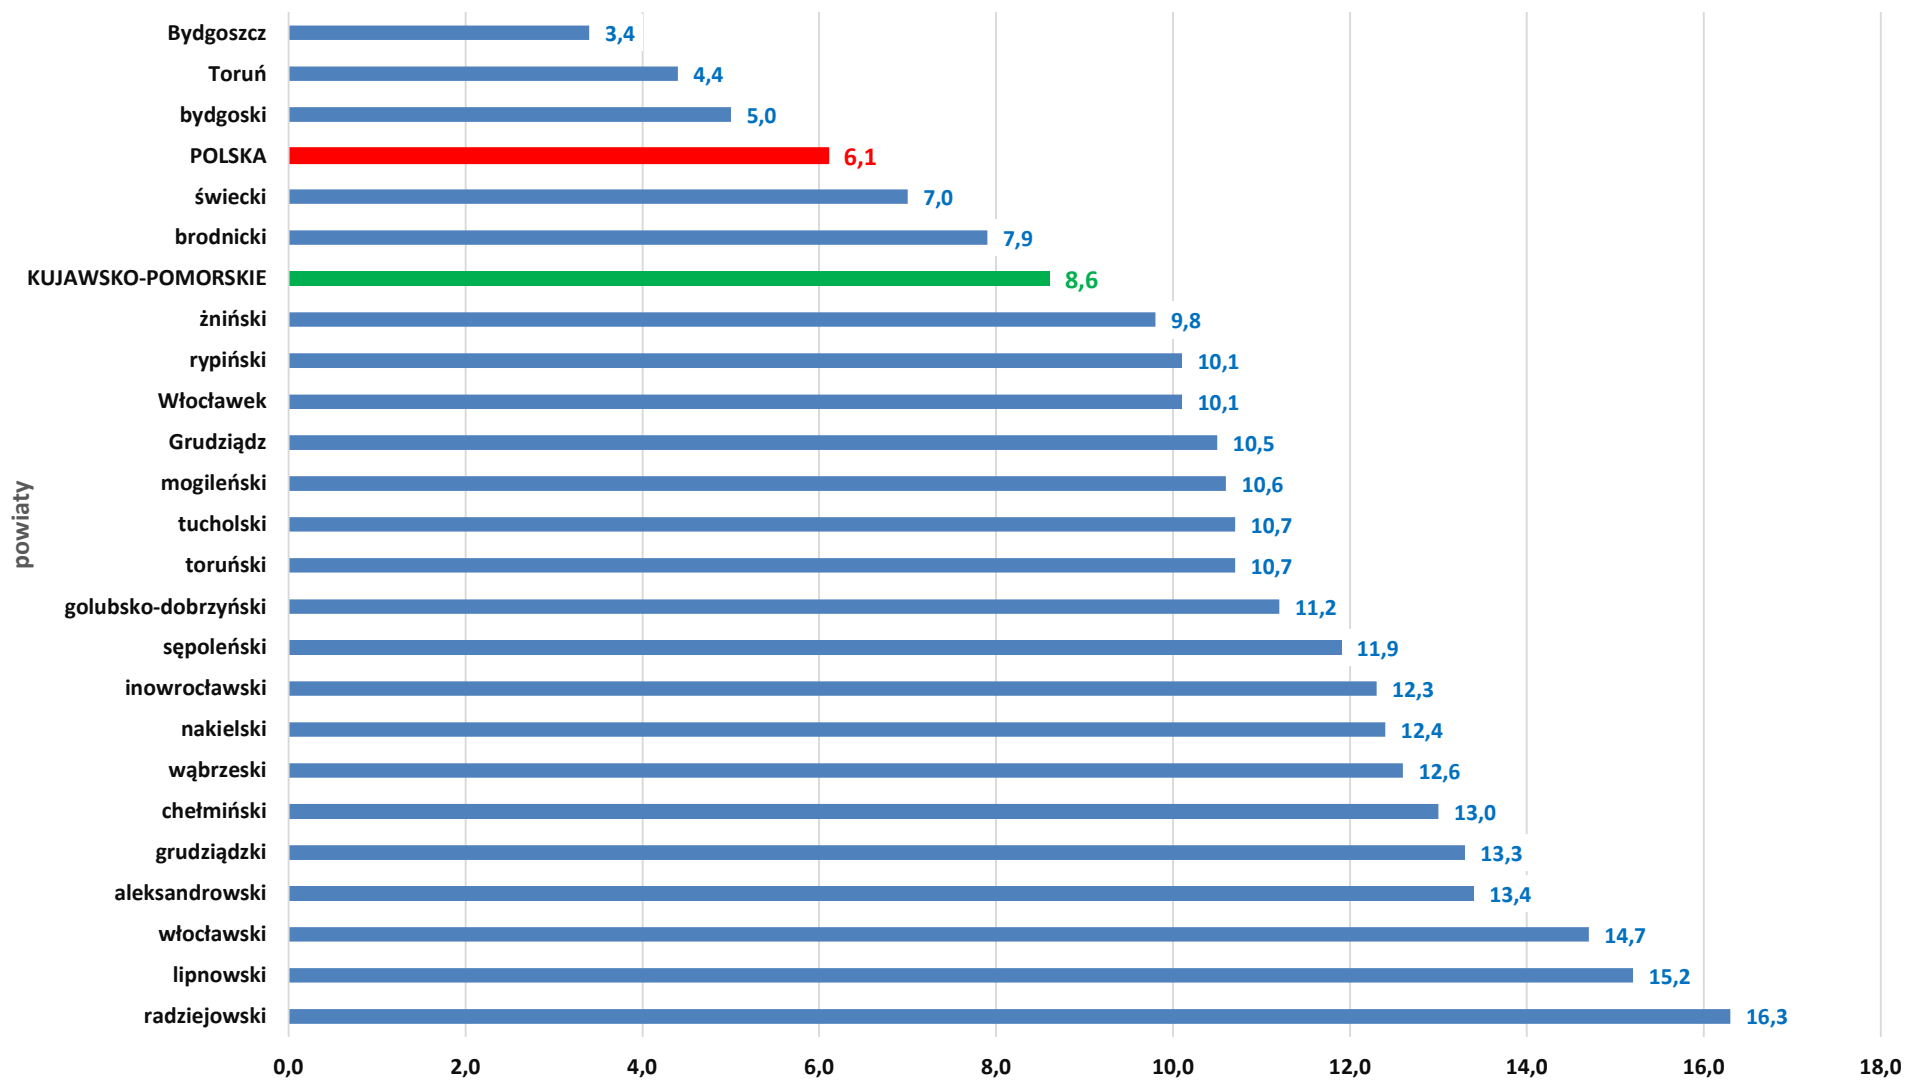

STOPA BEZROBOCIA REJESTROWANEGO W SIERPNIU 2020 ROKU WEDŁUG POWIATÓW

Źródło: opracowanie własne WUP w Toruniu na podstawie danych GUS