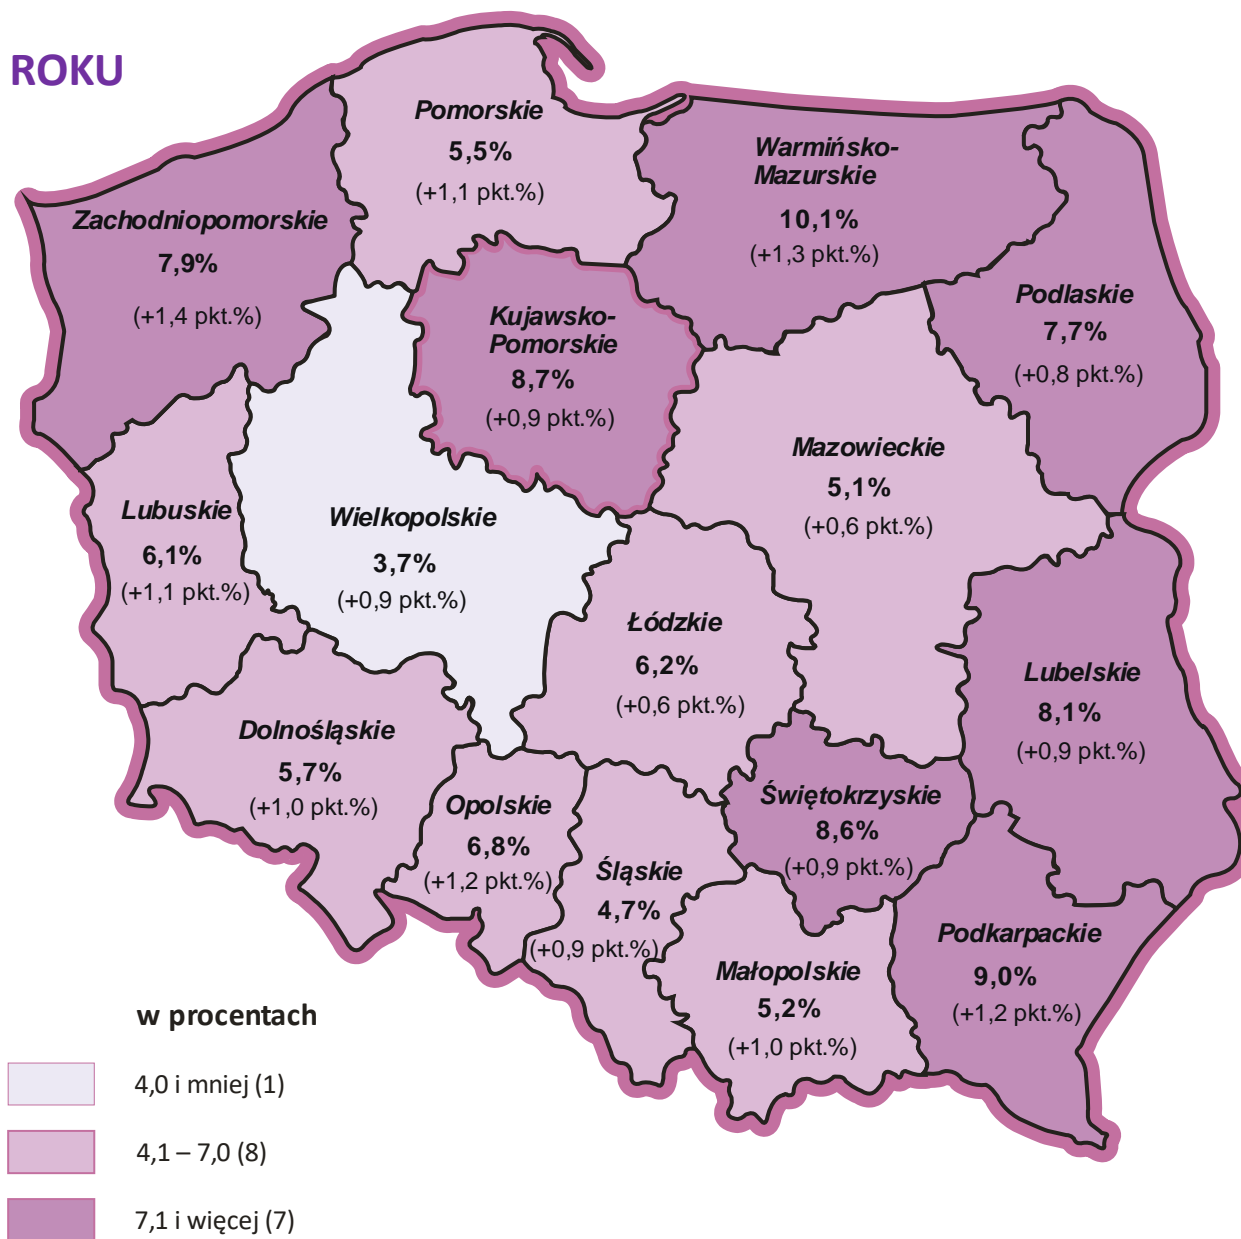

STOPA BEZROBOCIA WEDŁUG WOJEWÓDZTW STAN W KOŃCU SIERPNI 2020 ROKU

Polska: 6,1%
(+0,9 pkt.% niż w sierpniu 2019 r.)

**Województwo
Kujawsko-Pomorskie: 8,6%**
(+0,9 pkt.% niż w sierpniu 2019 r.)