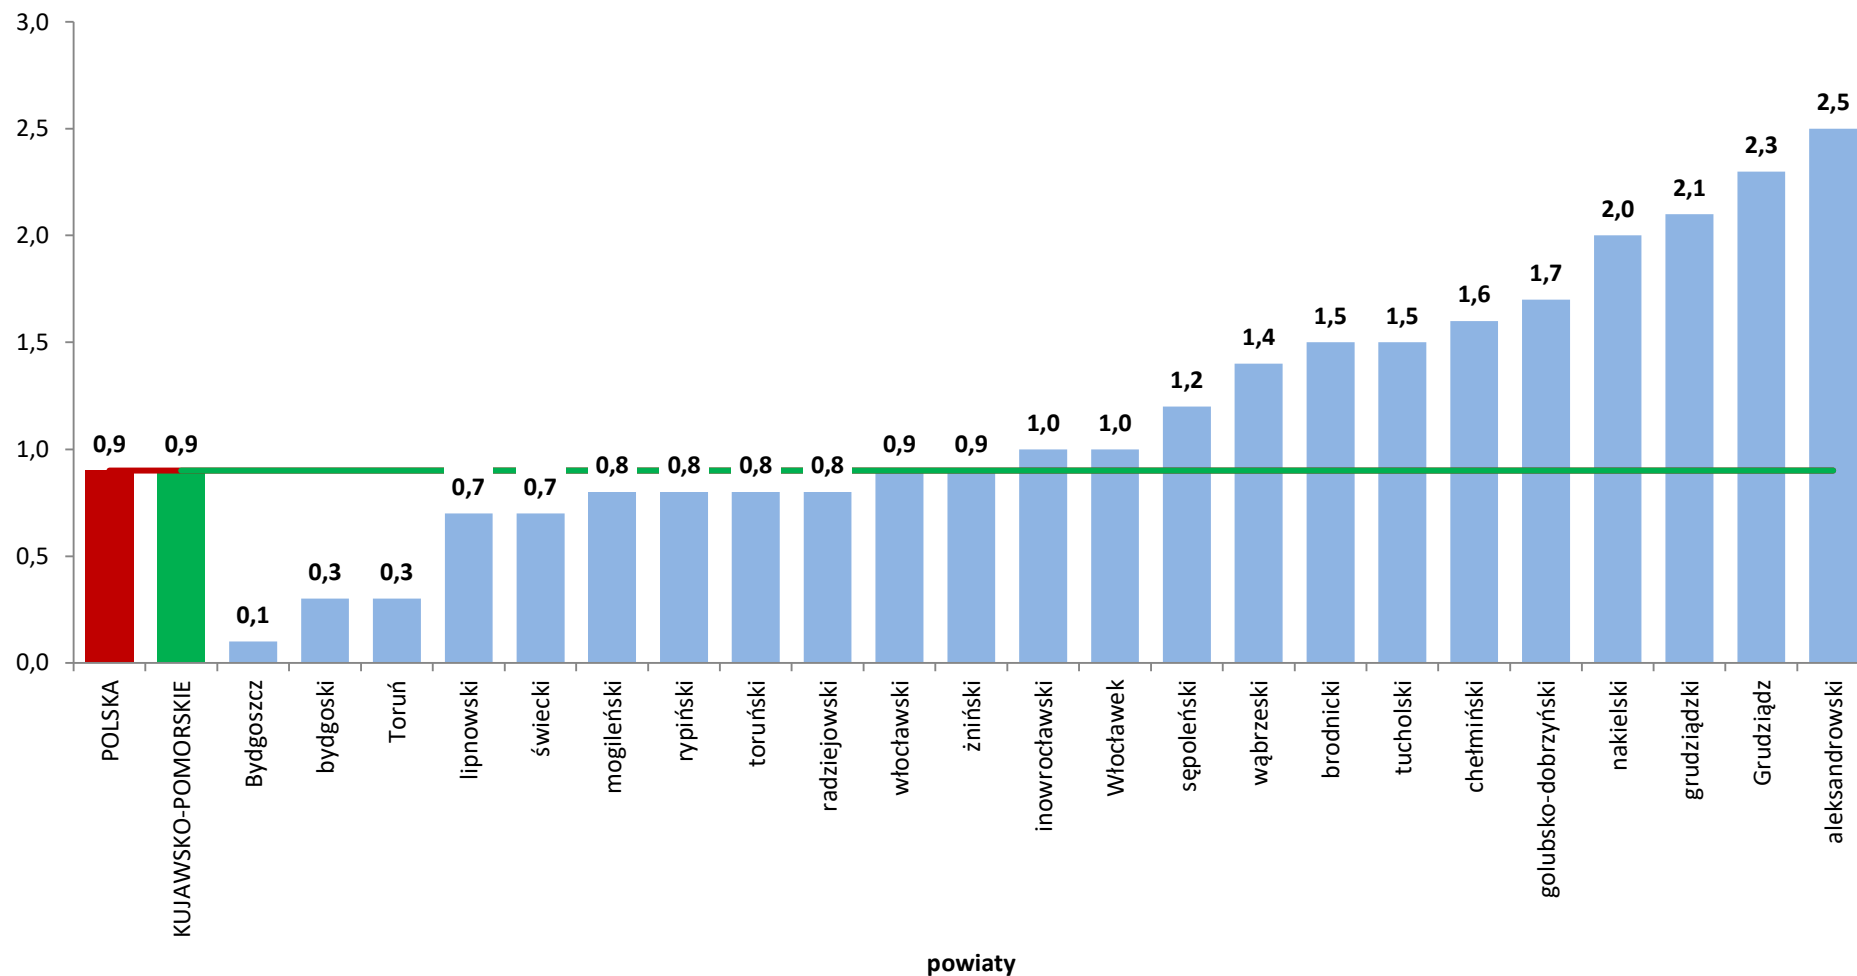

**ZMIANA WYSOKOŚCI STOPY BEZROBOCIA WEDŁUG WOJEWÓDZTW
W SIERPNIU 2020 ROKU W ODNIESIENIU DO SIERPNIA 2019 ROKU
(rok do roku w punktach procentowych)**

Źródło: opracowanie własne WUP w Toruniu na podstawie danych GUS

**STOPA BEZROBOCIA
WEDŁUG POWIATÓW WOJEWÓDZTWA
KUJAWSKO-POMORSKIEGO
STAN W KOŃCU
SIERPNI 2020 ROKU**

Polska: 6,1%
(+0,9 pkt.% niż w sierpniu 2019 r.)

**Województwo
Kujawsko-Pomorskie: 8,6%**
(+0,9 pkt.% niż w sierpniu 2019 r.)

Źródło: Opracowanie własne WUP w Toruniu na podstawie danych GUS.

STOPA BEZROBOCIA REJESTROWANEGO W SIERPNIU 2020 ROKU WEDŁUG POWIATÓW

Źródło: opracowanie własne WUP w Toruniu na podstawie danych GUS

**ZMIANA WYSOKOŚCI STOPY BEZROBOCIA WEDŁUG POWIATÓW
W SIERPNIU 2020 ROKU W ODNIESIENIU DO POPRZEDNIEGO MIESIĄCA
(miesiąc do miesiąca w punktach procentowych)**

Źródło: opracowanie własne WUP w Toruniu na podstawie danych GUS

**ZMIANA WYSOKOŚCI STOPY BEZROBOCIA WEDŁUG POWIATÓW
W SIERPNIU 2020 ROKU W ODNIESIENIU DO SIERPNIĄ 2019 ROKU
(rok do roku w punktach procentowych)**